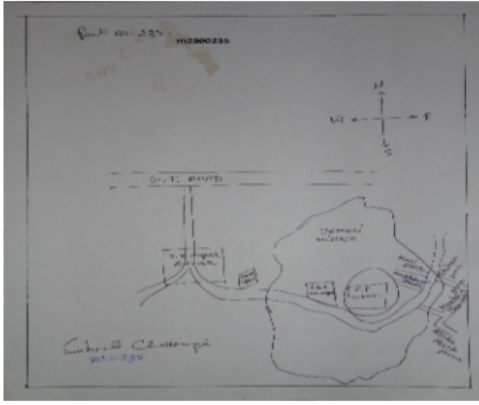

Nazri Naksha