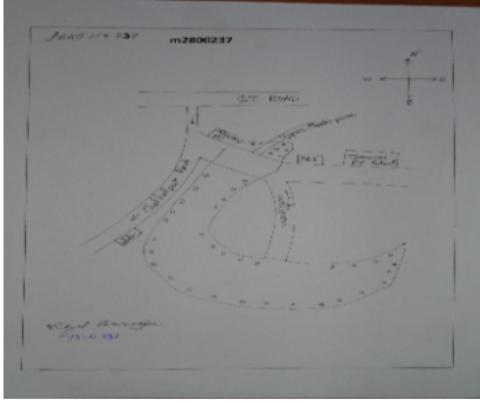

Nazri Naksha