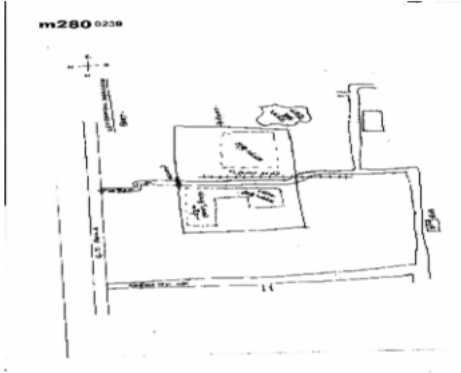

Nazri Naksha