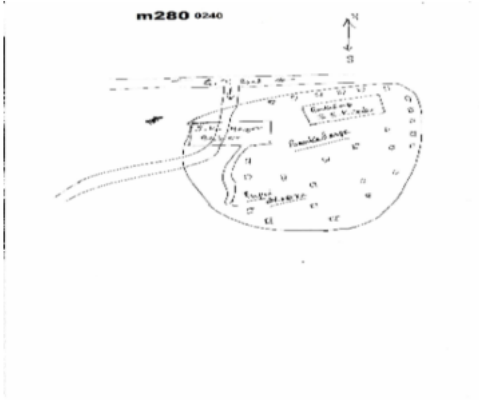

Nazri Naksha