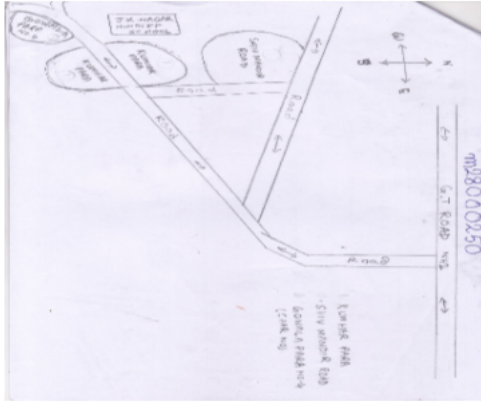

নির্বাচক নিবন্ধন আধিকারিকের স্বাক্ষর

Nazri Naksha

Google Map View

Polling Station Building Front View

Polling Station Front View

Cad View

Key MAP View

বিধানসভা নির্বাচনক্ষেত্রের নং, নাম : 280-আসানসোল দক্ষিণ
ভাগ নং, নাম : 1-জে কে নগর বাজার, চলবলপুর রোড, কুমোর পাড়া, শিব মন্দির রোড, গোয়ালা পাড়া ৪ নং,