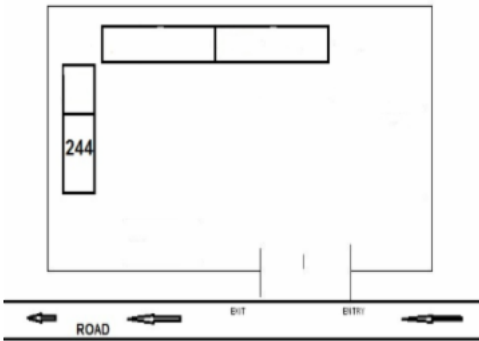

নির্বাচক নিবন্ধন আধিকারিকের স্বাক্ষর

Nazri Naksha

Google Map View

Polling Station Building Front View

Polling Station Front View

Cad View

Key MAP View

1 নাম : বিজয় কুমার পিতার নাম: রামজি কুমার বাড়ির নং : এন০০১৬ বয়স : 23 লিঙ্গ : পুরুষ	ANG2172542 ফটো উপলব্ধ	2 নাম : সঞ্জয় কুমার পিতার নাম: রামজি কুমার বাড়ির নং : এন0016 বয়স : 23 লিঙ্গ : পুরুষ	ANG2355980 ফটো উপলব্ধ	3 নাম : অন্ন কুমার স্বামীর নাম: রামজী কুমার বাড়ির নং : n0016 বয়স : 51 লিঙ্গ : মহিলা	ANG2160109 ফটো উপলব্ধ
4 নাম : রেখা কুমার পিতার নাম: রামজি কুমার বাড়ির নং : এন0125 বয়স : 23 লিঙ্গ : মহিলা	ANG2311702 ফটো উপলব্ধ	5 নাম : পূজা কুমার স্বামীর নাম: অজয় কুমার বাড়ির নং : এন0016 বয়স : 24 লিঙ্গ : মহিলা	ANG2311736 ফটো উপলব্ধ	6 নাম : অজয় কুমার পিতার নাম: রামজী কুমার বাড়ির নং : n0016 বয়স : 28 লিঙ্গ : পুরুষ	ANG1759000 ফটো উপলব্ধ
7 নাম : সুকুমার কোড়া পিতার নাম: সোনা কোড়া বাড়ির নং : n0016 বয়স : 39 লিঙ্গ : পুরুষ	ANG0889097 ফটো উপলব্ধ	8 নাম : সম্পা কোঁড়া স্বামীর নাম: সুকুমার কোঁড়া বাড়ির নং : n0016 বয়স : 34 লিঙ্গ : মহিলা	ANG1628569 ফটো উপলব্ধ	9 নাম : রামজী কুমার পিতার নাম: ভোলা কুমার বাড়ির নং : n0016 বয়স : 55 লিঙ্গ : পুরুষ	WB/38/261/255070 ফটো উপলব্ধ
10 নাম : কাজল কুমারী স্বামীর নাম: নিরঞ্জন মহতো বাড়ির নং : এন0227 বয়স : 22 লিঙ্গ : মহিলা	ANG2311751 ফটো উপলব্ধ	11 নাম : অন্তরা কর্মকার পিতার নাম: প্রশান্ত কর্মকার বাড়ির নং : এন০০৩৭ বয়স : 21 লিঙ্গ : মহিলা	ANG2397636 ফটো উপলব্ধ	12 নাম : আনন্দ কর্মকার পিতার নাম: প্রশান্ত কর্মকার বাড়ির নং : এন০০৩৭ বয়স : 23 লিঙ্গ : পুরুষ	ANG2397438 ফটো উপলব্ধ
13 নাম : গোবর্ধন কর্মকার পিতার নাম: কালিপদ কর্মকার বাড়ির নং : n0035 বয়স : 83 লিঙ্গ : পুরুষ	MCB2817534 ফটো উপলব্ধ	14 নাম : গৌরী কর্মকার স্বামীর নাম: গোবর্ধন কর্মকার বাড়ির নং : n0036 বয়স : 68 লিঙ্গ : মহিলা	MCB2817526 ফটো উপলব্ধ	15 নাম : প্রশান্ত কর্মকার পিতার নাম: গোবর্ধন কর্মকার বাড়ির নং : n0037 বয়স : 48 লিঙ্গ : পুরুষ	MCB2817518 ফটো উপলব্ধ
16 নাম : সরস্বতী কর্মকার স্বামীর নাম: প্রশান্ত কর্মকার বাড়ির নং : n0038 বয়স : 42 লিঙ্গ : মহিলা	MCB2817500 ফটো উপলব্ধ	17 নাম : অনিন্দিতা রায় স্বামীর নাম: আনন্দ কর্মকার বাড়ির নং : এন০০৩৭ বয়স : 23 লিঙ্গ : মহিলা	ANG2427821 ফটো উপলব্ধ	18 নাম : রাহুল মুদি কোড়া পিতার নাম: অজিত মুদি কোড়া বাড়ির নং : n0015 বয়স : 35 লিঙ্গ : পুরুষ	ANG1185719 ফটো উপলব্ধ
19 নাম : অজিত মুদিকোড়া পিতার নাম: সহদেব মুদিকোড়া বাড়ির নং : n0015 বয়স : 41 লিঙ্গ : পুরুষ	ANG0889089 ফটো উপলব্ধ	20 নাম : নেবুলা কোড়া স্বামীর নাম: অজিত কোড়া বাড়ির নং : এন0015 বয়স : 50 লিঙ্গ : মহিলা	IEP1784545 ফটো উপলব্ধ	21 নাম : পার্বতী ভূমিজ স্বামীর নাম: দীপক ভূমিজ বাড়ির নং : এন০০১৫ বয়স : 24 লিঙ্গ : মহিলা	ANG2172518 ফটো উপলব্ধ
22 নাম : আকাশ ভূমিজ পিতার নাম: জয় গোবিন্দ ভূমিজ বাড়ির নং : n0015 বয়স : 31 লিঙ্গ : পুরুষ	ANG2023802 ফটো উপলব্ধ	23 নাম : বাতাস ভূমিজ পিতার নাম: জয়গোবিন্দ ভূমিজ বাড়ির নং : n0015 বয়স : 26 লিঙ্গ : পুরুষ	ANG2023760 ফটো উপলব্ধ	24 নাম : মমতা ভূমিজ পিতার নাম: অজিত মুদি কোড়া বাড়ির নং : n0015 বয়স : 48 লিঙ্গ : মহিলা	ANG1534270 ফটো উপলব্ধ
25 নাম : দীপক ভূমিজ পিতার নাম: জয়গোবিন্দ ভূমিজ বাড়ির নং : n0015 বয়স : 44 লিঙ্গ : পুরুষ	MCB1388198 ফটো উপলব্ধ	26 নাম : রাখী কোঁড়া স্বামীর নাম: শ্যাম কোঁড়া বাড়ির নং : n0023 বয়স : 33 লিঙ্গ : মহিলা	ANG0506220 ফটো উপলব্ধ	27 নাম : শ্যাম কোঁড়া মায়ের নাম: গেন্দা কোঁড়া বাড়ির নং : n0023 বয়স : 42 লিঙ্গ : পুরুষ	MCB2503092 ফটো উপলব্ধ
28 নাম : সজীব কোড়া পিতার নাম: কালো কোড়া বাড়ির নং : n0019 বয়স : 47 লিঙ্গ : পুরুষ	MCB2817468 ফটো উপলব্ধ	29 নাম : বিশ্বজিত কোড়া মায়ের নাম: দ্রপতি কোড়া বাড়ির নং : এন০০০৫ বয়স : 26 লিঙ্গ : পুরুষ	ANG2401636 ফটো উপলব্ধ	30 নাম : বুনি কোড়া পিতার নাম: কৃষ্ণা কোড়া বাড়ির নং : n0005 বয়স : 33 লিঙ্গ : মহিলা	ANG0889048 ফটো উপলব্ধ