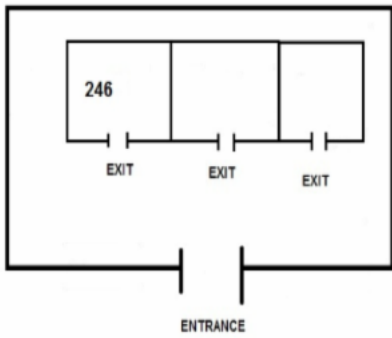

নির্বাচক নিবন্ধন আধিকারিকের স্বাক্ষর

Nazri Naksha

Google Map View

Polling Station Building Front View

Polling Station Front View

Cad View

Key MAP View

| | | | | | |
|--|--------------------------------|---|--------------------------------|---|--------------------------------|
| 1 নাম : সচিন কর্মকার পিতার নাম: বিশ্বনাথ কর্মকার বাড়ির নং : এন0093 বয়স : 25 লিঙ্গ : পুরুষ | ANG1962133 ফটো উপলব্ধ | 2 নাম : পুষ্পা কোড়া মায়ের নাম: লক্ষ্মী কোড়া বাড়ির নং : n0178 বয়স : 29 লিঙ্গ : মহিলা | ANG1865575 ফটো উপলব্ধ | 3 নাম : বিশাল কোড়া পিতার নাম: সুরেশ কোড়া বাড়ির নং : n0179 বয়স : 27 লিঙ্গ : পুরুষ | ANG1865583 ফটো উপলব্ধ |
| 4 নাম : সুরেশ কোড়া পিতার নাম: মহাদেব কোড়া বাড়ির নং : n0026 বয়স : 54 লিঙ্গ : পুরুষ | WB/38/261/366292 ফটো উপলব্ধ | 5 নাম : রবিন কোড়া পিতার নাম: মহাদেব কোড়া বাড়ির নং : এন0026 বয়স : 55 লিঙ্গ : পুরুষ | ANG2313195 ফটো উপলব্ধ | 6 নাম : রাম বাউরী পিতার নাম: রঞ্জিত বাউরী বাড়ির নং : এন0026 বয়স : 23 লিঙ্গ : পুরুষ | ANG2312882 ফটো উপলব্ধ |
| 7 নাম : উত্তম মুদিকরা পিতার নাম: খোকন মুদিকরা বাড়ির নং : এন0026 বয়স : 47 লিঙ্গ : পুরুষ | FRY2210706 ফটো উপলব্ধ | 8 নাম : শুভম মুদি কোড়া পিতার নাম: উত্তম মুদি কোড়া বাড়ির নং : n0026 বয়স : 24 লিঙ্গ : পুরুষ | ANG2115368 ফটো উপলব্ধ | 9 নাম : লক্ষী কোড়া পিতার নাম: মহাদেব কোড়া বাড়ির নং : n0026 বয়স : 56 লিঙ্গ : মহিলা | MCB1433440 ফটো উপলব্ধ |
| 10 নাম : সুমিত্রা কোড়া স্বামীর নাম: উত্তম মুদিকোড়া বাড়ির নং : n0026 বয়স : 50 লিঙ্গ : মহিলা | ANG2115335 ফটো উপলব্ধ | 11 নাম : মনীষা বাউরী স্বামীর নাম: কৃষ্ণ বাউরী বাড়ির নং : এন0026 বয়স : 23 লিঙ্গ : মহিলা | NRW2021574 ফটো উপলব্ধ | 12 নাম : পিঙ্কি বাউরী স্বামীর নাম: কিশোর বাউরী বাড়ির নং : n0076 বয়স : 36 লিঙ্গ : মহিলা | ANG1071356 ফটো উপলব্ধ |
| 13 নাম : কিশোর বাউরী পিতার নাম: ফটিক বাউরী বাড়ির নং : n0076 বয়স : 43 লিঙ্গ : পুরুষ | MCB1405992 ফটো উপলব্ধ | 14 নাম : সরস্বতী বাউরী স্বামীর নাম: উত্তম বাউরী বাড়ির নং : n0076 বয়স : 43 লিঙ্গ : মহিলা | MCB1406008 ফটো উপলব্ধ | 15 নাম : শিবানী বাউরী স্বামীর নাম: সুভাষ বাউরী বাড়ির নং : n0076 বয়স : 45 লিঙ্গ : মহিলা | MCB2282317 ফটো উপলব্ধ |
| 16 নাম : সোমা বাউরী স্বামীর নাম: বাবলু বাউরী বাড়ির নং : n0076 বয়স : 45 লিঙ্গ : মহিলা | MCB1406107 ফটো উপলব্ধ | 17 নাম : ববিতা বাউরী স্বামীর নাম: তপন বাউরী বাড়ির নং : n0076 বয়স : 47 লিঙ্গ : মহিলা | WB/38/261/366416 ফটো উপলব্ধ | 18 নাম : সাধু দাস পিতার নাম: গণেশ দাস বাড়ির নং : n0076 বয়স : 36 লিঙ্গ : পুরুষ | ANG0890384 ফটো উপলব্ধ |
| 19 নাম : বাসন্তি দাস স্বামীর নাম: নন্দ দাস বাড়ির নং : n0076 বয়স : 34 লিঙ্গ : মহিলা | ANG1071398 ফটো উপলব্ধ | 20 নাম : নন্দ দাস পিতার নাম: গণেশ দাস বাড়ির নং : n0076 বয়স : 40 লিঙ্গ : পুরুষ | MCB2767366 ফটো উপলব্ধ | 21 নাম : নির্মালা গড়াই স্বামীর নাম: সুধাকর গড়াই বাড়ির নং : n0076 বয়স : 77 লিঙ্গ : মহিলা | ANG2289031 ফটো উপলব্ধ |
| 22 নাম : পূজা গরাই পিতার নাম: উত্তম গরাই বাড়ির নং : n0170 বয়স : 29 লিঙ্গ : মহিলা | ANG1865492 ফটো উপলব্ধ | 23 নাম : সঙ্গীতা দাস পিতার নাম: রাজু দাস বাড়ির নং : n0028 বয়স : 29 লিঙ্গ : মহিলা | ANG1760081 ফটো উপলব্ধ | 24 নাম : পরি দাস স্বামীর নাম: মিতু দাস বাড়ির নং : n0028 বয়স : 34 লিঙ্গ : মহিলা | ANG1760099 ফটো উপলব্ধ |
| 25 নাম : আদরী দাস স্বামীর নাম: রাজু দাস বাড়ির নং : n0028 বয়স : 49 লিঙ্গ : মহিলা | MCB0446187 ফটো উপলব্ধ | 26 নাম : দোলন দাস স্বামীর নাম: মনোজ দাস বাড়ির নং : n0018 বয়স : 33 লিঙ্গ : মহিলা | ANG1802867 ফটো উপলব্ধ | 27 নাম : গৌরব দাস পিতার নাম: শিশির দাস বাড়ির নং : n0017 বয়স : 28 লিঙ্গ : পুরুষ | ANG1760065 ফটো উপলব্ধ |
| 28 নাম : লক্ষ্মী বাউরী পিতার নাম: বিনোদ বাউরী বাড়ির নং : n0028 বয়স : 24 লিঙ্গ : মহিলা | ANG2115392 ফটো উপলব্ধ | 29 নাম : বর্নালী দাস পিতার নাম: জীবন দাস বাড়ির নং : এন0018 বয়স : 22 লিঙ্গ : মহিলা | ANG2312858 ফটো উপলব্ধ | 30 নাম : লক্ষী দাস স্বামীর নাম: ভরত দাস বাড়ির নং : n0017 বয়স : 66 লিঙ্গ : মহিলা | WB/38/261/366049 ফটো উপলব্ধ |