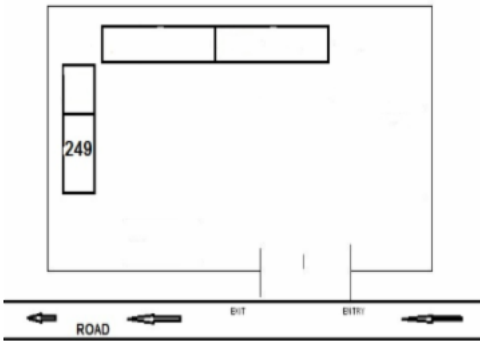

নির্বাচক নিবন্ধন আধিকারিকের স্বাক্ষর

Nazri Naksha

Google Map View

Polling Station Building Front View

Polling Station Front View

Cad View

Key MAP View

1 নাম : বিন্দা দেবী স্বামীর নাম: মুন্সী যাদব বাড়ির নং : n0037 বয়স : 55 লিঙ্গ : মহিলা	MCB2636983 ফটো উপলব্ধ	2 নাম : মনোজ যাদব পিতার নাম: অখিলেশ্বর যাদব বাড়ির নং : n0003 বয়স : 51 লিঙ্গ : পুরুষ	MCB0268623 ফটো উপলব্ধ	3 নাম : অঞ্জুদেবী স্বামীর নাম: মনোজ যাদব বাড়ির নং : n0003 বয়স : 45 লিঙ্গ : মহিলা	MCB2504827 ফটো উপলব্ধ
4 নাম : বিবেক যাদব পিতার নাম: অখিলেশ্বর যাদব বাড়ির নং : n0003 বয়স : 43 লিঙ্গ : পুরুষ	MCB1923911 ফটো উপলব্ধ	5 নাম : সরলা দেবী পিতার নাম: শের বাহাদুর বাড়ির নং : n0077 বয়স : 55 লিঙ্গ : মহিলা	ANG1187178 ফটো উপলব্ধ	6 নাম : রাখী রাজভর মায়ের নাম: সরলা দেবী বাড়ির নং : n0077 বয়স : 30 লিঙ্গ : মহিলা	ANG1497825 ফটো উপলব্ধ
7 নাম : ললিতা রাজভর মায়ের নাম: সরলা রাজভর বাড়ির নং : n0077 বয়স : 32 লিঙ্গ : মহিলা	ANG1497817 ফটো উপলব্ধ	8 নাম : সরস্বতী দেবী স্বামীর নাম: শঙ্কর কুমার বাড়ির নং : n0311 বয়স : 54 লিঙ্গ : মহিলা	MCB2814895 ফটো উপলব্ধ	9 নাম : রিঙ্কি যাদব স্বামীর নাম: বিবেক যাদব বাড়ির নং : n0003 বয়স : 29 লিঙ্গ : মহিলা	ANG2011401 ফটো উপলব্ধ
10 নাম : আশা দেবী মায়ের নাম: সরলা দেবী বাড়ির নং : এন0077 বয়স : 25 লিঙ্গ : মহিলা	ANG2313880 ফটো উপলব্ধ	11 নাম : জ্যোতি স্বামীর নাম: কীর্তি বর্ধন সিং বাড়ির নং : এন0095 বয়স : 31 লিঙ্গ : মহিলা	ANG2313690 ফটো উপলব্ধ	12 নাম : রাজদীপ অধিকারী পিতার নাম: স্বপন অধিকারী বাড়ির নং : এন0101 বয়স : 25 লিঙ্গ : পুরুষ	ANG1961754 ফটো উপলব্ধ
13 নাম : অম্বোষা আচার্য্য পিতার নাম: অশোক কুমার আচার্য্য বাড়ির নং : এন0001 বয়স : 26 লিঙ্গ : মহিলা	ANG1908672 ফটো উপলব্ধ	14 নাম : লক্ষ্মী আচার্য্য স্বামীর নাম: বারিদবরন আচার্য্য বাড়ির নং : n0001 বয়স : 72 লিঙ্গ : মহিলা	MCB0268235 ফটো উপলব্ধ	15 নাম : অঞ্জনা আচার্য্য স্বামীর নাম: অশোক কুমার আচার্য্য বাড়ির নং : এন0001 বয়স : 59 লিঙ্গ : মহিলা	MCB0268219 ফটো উপলব্ধ
16 নাম : জয়শ্রী আচার্য্য স্বামীর নাম: তনয় আচার্য্য বাড়ির নং : n0001 বয়স : 34 লিঙ্গ : মহিলা	ANG1071786 ফটো উপলব্ধ	17 নাম : অশোক কুমার আচার্য্য পিতার নাম: রাধানাথ আচার্য্য বাড়ির নং : এন0001 বয়স : 66 লিঙ্গ : পুরুষ	MCB1263490 ফটো উপলব্ধ	18 নাম : মৃণ্ময় আচার্য্য পিতার নাম: বারিদ বরন আচার্য্য বাড়ির নং : n0001 বয়স : 52 লিঙ্গ : পুরুষ	MCB0268243 ফটো উপলব্ধ
19 নাম : অনন্যা আচার্য্য পিতার নাম: অশোক কুমার আচার্য্য বাড়ির নং : N0001 বয়স : 31 লিঙ্গ : মহিলা	ANG1342476 ফটো উপলব্ধ	20 নাম : তনয় আচার্য্য পিতার নাম: বারিদবরন আচার্য্য বাড়ির নং : n0001 বয়স : 49 লিঙ্গ : পুরুষ	MCB0268250 ফটো উপলব্ধ	21 নাম : অতসী আচার্য্য স্বামীর নাম: মৃণ্ময় আচার্য্য বাড়ির নং : n0001 বয়স : 38 লিঙ্গ : মহিলা	MCB2637056 ফটো উপলব্ধ
22 নাম : গোবিন্দ উপাধ্যায় পিতার নাম: কমলেশ উপাধ্যায় বাড়ির নং : n0054 বয়স : 37 লিঙ্গ : পুরুষ	ANG0522631 ফটো উপলব্ধ	23 নাম : অংগু উপাধ্যায় স্বামীর নাম: গোবিন্দ উপাধ্যায় বাড়ির নং : এন0058 বয়স : 32 লিঙ্গ : মহিলা	ANG1961762 ফটো উপলব্ধ	24 নাম : চন্দ্র শেখর ওঝা পিতার নাম: শ্রীকৃষ্ণ ওঝা বাড়ির নং : n0022 বয়স : 51 লিঙ্গ : পুরুষ	WB/38/261/234120 ফটো উপলব্ধ
25 নাম : নীলিমা দেবী স্বামীর নাম: লালজি চৌচে বাড়ির নং : জে.কে.নগর বয়স : 51 লিঙ্গ : মহিলা	MCB2767986 ফটো উপলব্ধ	26 নাম : জানকী ওঝা স্বামীর নাম: শ্রী কৃষ্ণ ওঝা বাড়ির নং : n0022 বয়স : 85 লিঙ্গ : মহিলা	WB/38/261/234044 ফটো উপলব্ধ	27 নাম : রাকেশ কুমার ওঝা পিতার নাম: শ্রী কৃষ্ণ ওঝা বাড়ির নং : n0022 বয়স : 45 লিঙ্গ : পুরুষ	MCB1430982 ফটো উপলব্ধ
28 নাম : শ্বেতা ওঝা স্বামীর নাম: রাকেশ কুমার ওঝা বাড়ির নং : n0022 বয়স : 38 লিঙ্গ : মহিলা	ANG1629732 ফটো উপলব্ধ	29 নাম : সোমা দেবী ওঝা স্বামীর নাম: প্রমোদ ওঝা বাড়ির নং : n0022 বয়স : 45 লিঙ্গ : মহিলা	MCB2767994 ফটো উপলব্ধ	30 নাম : অক্ষিত কুমার পিতার নাম: ধর্মেন্দ্র কুমার সিং বাড়ির নং : n0070 বয়স : 26 লিঙ্গ : পুরুষ	ANG2120087 ফটো উপলব্ধ