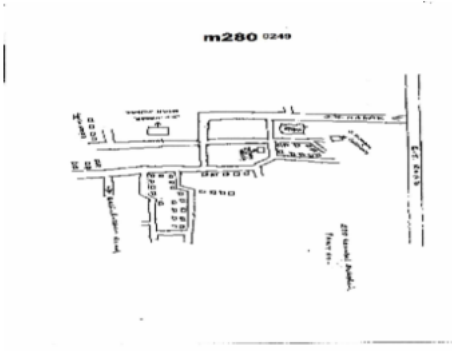

Nazri Naksha