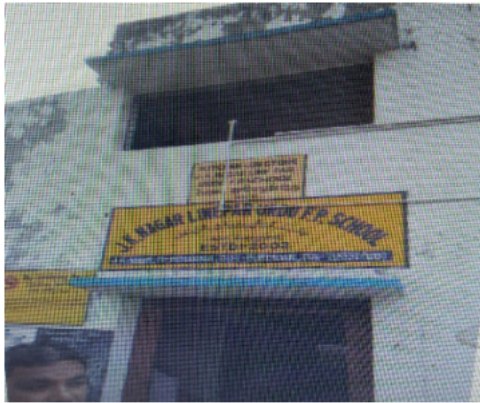

নির্বাচক নিবন্ধন আধিকারিকের স্বাক্ষর

Nazri Naksha

Google Map View

Polling Station Building Front View

Polling Station Front View

Cad View

Key MAP View

1 নাম : রহিমা বিবি স্বামীর নাম: মহঃ হাসিব বাড়ির নং : n0142 বয়স : 33 লিঙ্গ : মহিলা	ANG1187392 ফটো উপলব্ধ	2 নাম : সাবিলা খাতুন পিতার নাম: মহঃ মুসলিম বাড়ির নং : n0142 বয়স : 34 লিঙ্গ : মহিলা	ANG1187459 ফটো উপলব্ধ	3 নাম : মহঃ আসজাদ আনসারী পিতার নাম: মহঃ উসমান আনসারী বাড়ির নং : n0059 বয়স : 38 লিঙ্গ : পুরুষ	MCB2505709 ফটো উপলব্ধ
4 নাম : আমজাদ আনসারি পিতার নাম: উসমান আনসারি বাড়ির নং : n0059 বয়স : 34 লিঙ্গ : পুরুষ	ANG1187418 ফটো উপলব্ধ	5 নাম : পঙ্কজ কুমার সাহ পিতার নাম: কৃষ্ণ প্রসাদ সাহ বাড়ির নং : n0048 বয়স : 43 লিঙ্গ : পুরুষ	MCB2288124 ফটো উপলব্ধ	6 নাম : রশ্মী কুমারী গুপ্তা পিতার নাম: কৃষ্ণ প্রসাদ গুপ্তা বাড়ির নং : n0048 বয়স : 39 লিঙ্গ : মহিলা	ANG0720474 ফটো উপলব্ধ
7 নাম : সঙ্গীতা দেবী স্বামীর নাম: পঙ্কজ কুমার সাউ বাড়ির নং : n0048 বয়স : 33 লিঙ্গ : মহিলা	ANG1629989 ফটো উপলব্ধ	8 নাম : মাধুরী কুমারী সাও পিতার নাম: কৃষ্ণ প্রসাদ সাও বাড়ির নং : n0048 বয়স : 32 লিঙ্গ : মহিলা	ANG1498096 ফটো উপলব্ধ	9 নাম : মুস্তরী খাতুন স্বামীর নাম: মহঃ সাহিদ বাড়ির নং : n0070 বয়স : 51 লিঙ্গ : মহিলা	WB/38/261/243340 ফটো উপলব্ধ
10 নাম : মহঃ হাসিব পিতার নাম: মহঃ মুসলিম বাড়ির নং : n0142 বয়স : 38 লিঙ্গ : পুরুষ	ANG1187384 ফটো উপলব্ধ	11 নাম : মহঃ সাহিদ পিতার নাম: মহঃ মকবুল বাড়ির নং : n0070 বয়স : 56 লিঙ্গ : পুরুষ	WB/38/261/243073 ফটো উপলব্ধ	12 নাম : চম্পা দেবী স্বামীর নাম: বিজয় বাহাদুর যাদব বাড়ির নং : n0141 বয়স : 56 লিঙ্গ : মহিলা	ANG0891671 ফটো উপলব্ধ
13 নাম : শ্রীরাম বর্মন পিতার নাম: শিবদানী বর্মন বাড়ির নং : n0072 বয়স : 39 লিঙ্গ : পুরুষ	MCB2505527 ফটো উপলব্ধ	14 নাম : মুরারী বর্মন পিতার নাম: শিবদানী বর্মন বাড়ির নং : n0072 বয়স : 39 লিঙ্গ : পুরুষ	MCB2505485 ফটো উপলব্ধ	15 নাম : ভবানী দেবী স্বামীর নাম: অমর দীপ বর্মন বাড়ির নং : n0072 বয়স : 38 লিঙ্গ : মহিলা	ANG1534551 ফটো উপলব্ধ
16 নাম : অমর দীপ বর্মন স্বামীর নাম: নুনাবতী বর্মন বাড়ির নং : n0072 বয়স : 43 লিঙ্গ : পুরুষ	ANG1534528 ফটো উপলব্ধ	17 নাম : গোবিন্দ বর্মন পিতার নাম: কামেশ্বর প্রসাদ বর্মন বাড়ির নং : n0072 বয়স : 34 লিঙ্গ : পুরুষ	ANG1187509 ফটো উপলব্ধ	18 নাম : মহাবীর বর্মন পিতার নাম: কামেশ্বর প্রসাদ বর্মন বাড়ির নং : n0072 বয়স : 37 লিঙ্গ : পুরুষ	ANG0524702 ফটো উপলব্ধ
19 নাম : পুনম দেবী স্বামীর নাম: মনোজ বর্মন বাড়ির নং : n0072 বয়স : 43 লিঙ্গ : মহিলা	ANG1187517 ফটো উপলব্ধ	20 নাম : মনোজ বর্মন পিতার নাম: কামেশ্বর প্রসাদ বর্মন বাড়ির নং : n0072 বয়স : 47 লিঙ্গ : পুরুষ	ANG1187574 ফটো উপলব্ধ	21 নাম : নুনাতী বর্মন স্বামীর নাম: সীবদানী বর্মন বাড়ির নং : n0072 বয়স : 57 লিঙ্গ : মহিলা	MCB2637395 ফটো উপলব্ধ
22 নাম : কবিতা দেবী স্বামীর নাম: মনোজ কুমার রায় বাড়ির নং : n0155 বয়স : 43 লিঙ্গ : মহিলা	ANG0720391 ফটো উপলব্ধ	23 নাম : দুর্গা বর্মন পিতার নাম: সীবদানী বর্মন বাড়ির নং : এন0072 বয়স : 26 লিঙ্গ : মহিলা	ANG1961804 ফটো উপলব্ধ	24 নাম : কৃষ্ণা প্রসাদ পিতার নাম: নগরমল প্রসাদ বাড়ির নং : n0048 বয়স : 72 লিঙ্গ : পুরুষ	MCB2637320 ফটো উপলব্ধ
25 নাম : মজদা খাতুন পিতার নাম: মহঃ সাহিদ বাড়ির নং : n0070 বয়স : 28 লিঙ্গ : মহিলা	ANG1760966 ফটো উপলব্ধ	26 নাম : মোহাম্মদ সমুদ পিতার নাম: মোহঃ সাহিদ বাড়ির নং : এন0090 বয়স : 26 লিঙ্গ : পুরুষ	ANG2163657 ফটো উপলব্ধ	27 নাম : হিমাংগু রায় পিতার নাম: উপেন্দ্র নাথ রায় বাড়ির নং : n0070 বয়স : 28 লিঙ্গ : পুরুষ	ANG1884956 ফটো উপলব্ধ
28 নাম : মঞ্জু দেবী স্বামীর নাম: মহেন্দ্র ভগৎ বাড়ির নং : n0183 বয়স : 43 লিঙ্গ : মহিলা	ANG1908854 ফটো উপলব্ধ	29 নাম : ববিতা দেবী স্বামীর নাম: মহাবীর বর্মন বাড়ির নং : n0191 বয়স : 27 লিঙ্গ : মহিলা	ANG1908938 ফটো উপলব্ধ	30 নাম : ভারতী কুমারী সাহ পিতার নাম: কৃষ্ণ প্রসাদ সাহ বাড়ির নং : n0048 বয়স : 35 লিঙ্গ : মহিলা	ANG0720433 ফটো উপলব্ধ