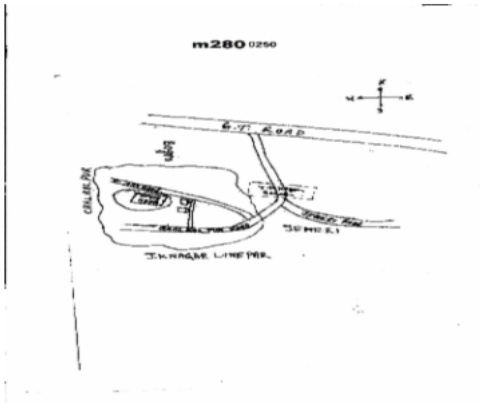

Nazri Naksha