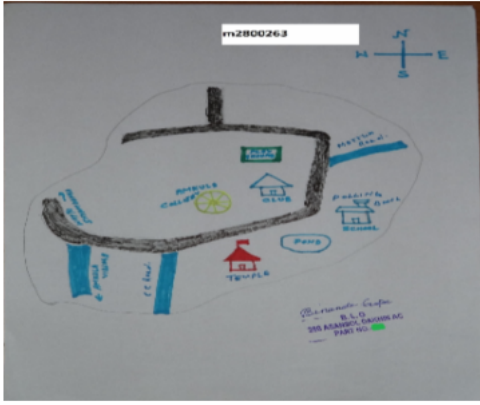

Nazri Naksha