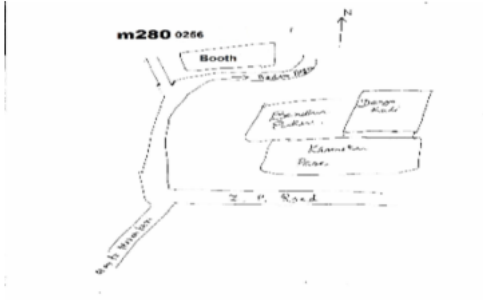

নির্বাচক তালিকা 2026 S25 পশ্চিমবঙ্গ

বিধানসভা নির্বাচনক্ষেত্রের নং, নাম ও সংরক্ষণের স্থিতি : 280 - আসানসোল দক্ষিণ (সাধারণ)		অংশ নং : 268			
বিধানসভা নির্বাচনক্ষেত্রটি যে লোকসভা নির্বাচনক্ষেত্রের / ক্ষেত্রসমূহের অন্তর্ভুক্ত তার নং, নাম ও সংরক্ষণ স্থিতি : 40 - আসানসোল (সাধারণ)					
1. সংশোধনের পূর্ণ বিবরণ					
সংশোধনের বৎসর :	2026	নির্বাচক তালিকার পরিচিতি :			
ভিত্তি তারিখ :	01-01-2026	বিশেষ নিবিড় সংশোধনী ২০২৬-এর চূড়ান্ত ভোটার তালিকা			
সংশোধনের প্রকৃতি :	বিশেষ নিবিড় সংশোধনী 2026				
প্রকাশনার তারিখ :	28-02-2026				
2. অংশ ও নির্বাচনী এলাকার পূর্ণ বিবরণ :					
অংশের ভাগ নং ও নাম :					
1-বাঁধা পুকুর পাড়া		প্রধান শহর/গ্রাম : এগারা			
2-ডাঙ্গাল কালি তলা		ওয়ার্ড :			
3-কর্মকার পাড়া		থানা : রানীগঞ্জ			
		গ্রাম পঞ্চায়েত : এগারা			
		ব্লক : রানীগঞ্জ			
		মহকুমা : আসানসোল সদর			
		জেলা : পশ্চিম বর্ধমান			
		পিন : 713323			
3. ভোট গ্রহন কেন্দ্রের পূর্ণ বিবরণ :					
ভোট গ্রহন কেন্দ্রের নং, নাম :		ভোট গ্রহন কেন্দ্রের শ্রেণী :		গ্রামীণ	
268 - নিউ এগারা এফ.পি স্কুল		এই অংশে সহায়ক ভোটগ্রহন কেন্দ্রের সংখ্যা :		0	
ভোট গ্রহন কেন্দ্রের ঠিকানা :					
নিউ এগারা এফ.পি স্কুল, রুম-২, নতুন এগারা					
4. নির্বাচকের সংখ্যা :					
প্রথম ক্রমিক নং	শেষ ক্রমিক নং	মোট সংখ্যা			
		পুরুষ	মহিলা	তৃতীয় লিঙ্গ	মোট
1	673	344	326	0	670

নির্বাচক নিবন্ধন আধিকারিকের স্বাক্ষর

Nazri Naksha

Google Map View

Polling Station Building Front View

Polling Station Front View

Cad View

Key MAP View

বিধানসভা নির্বাচনক্ষেত্রের নং, নাম : 280-আসানসোল দক্ষিণ
ভাগ নং, নাম : 1-বাঁধা পুকুর পাড়া