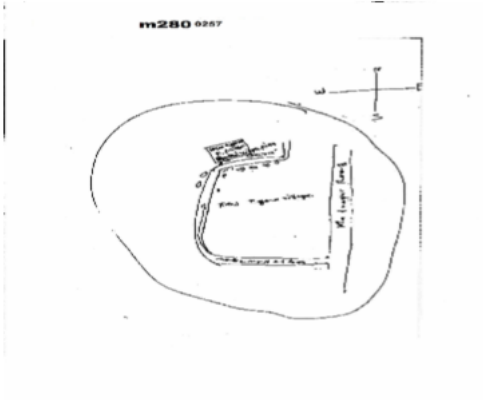

নির্বাচক তালিকা 2026 S25 পশ্চিমবঙ্গ

বিধানসভা নির্বাচনক্ষেত্রের নং, নাম ও সংরক্ষণের স্থিতি : 280 - আসানসোল দক্ষিণ (সাধারণ)		অংশ নং : 269			
বিধানসভা নির্বাচনক্ষেত্রটি যে লোকসভা নির্বাচনক্ষেত্রের / ক্ষেত্রসমূহের অন্তর্ভুক্ত তার নং, নাম ও সংরক্ষণ স্থিতি : 40 - আসানসোল (সাধারণ)					
1. সংশোধনের পূর্ণ বিবরণ					
সংশোধনের বৎসর :	2026	নির্বাচক তালিকার পরিচিতি :			
ভিত্তি তারিখ :	01-01-2026	বিশেষ নিবিড় সংশোধনী ২০২৬-এর চূড়ান্ত ভোটার তালিকা			
সংশোধনের প্রকৃতি :	বিশেষ নিবিড় সংশোধনী 2026				
প্রকাশনার তারিখ :	28-02-2026				
2. অংশ ও নির্বাচনী এলাকার পূর্ণ বিবরণ :					
অংশের ভাগ নং ও নাম :					
1-নারায়নকুড়ি মোড় হইতে বাদামবাগান হইয়া...					
2-পদ্দার পাড়া		প্রধান শহর/গ্রাম : এগারা			
3-সিংহ পাড়া		ওয়ার্ড :			
4-স্কুল পাড়া		থানা : রানীগঞ্জ			
		গ্রাম পঞ্চায়েত : এগারা			
		ব্লক : রানীগঞ্জ			
		মহকুমা : আসানসোল সদর			
		জেলা : পশ্চিম বর্ধমান			
		পিন : 713323			
3. ভোট গ্রহন কেন্দ্রের পূর্ণ বিবরণ :					
ভোট গ্রহন কেন্দ্রের নং, নাম :		ভোট গ্রহন কেন্দ্রের শ্রেণী :		গ্রামীণ	
269 - নিউ এগারা এফ.পি স্কুল		এই অংশে সহায়ক ভোটগ্রহন কেন্দ্রের সংখ্যা		0	
ভোট গ্রহন কেন্দ্রের ঠিকানা :		:			
নিউ এগারা এফ.পি স্কুল, রুম-৩, নতুন এগারা					
4. নির্বাচকের সংখ্যা :					
প্রথম ক্রমিক নং	শেষ ক্রমিক নং	মোট সংখ্যা			
		পুরুষ	মহিলা	তৃতীয় লিঙ্গ	মোট
1	1047	544	503	0	1047

নির্বাচক নিবন্ধন আধিকারিকের স্বাক্ষর

Nazri Naksha

Google Map View

Polling Station Building Front View

Polling Station Front View

Cad View

Key MAP View

বিধানসভা নির্বাচনক্ষেত্রের নং, নাম : 280-আসানসোল দক্ষিণ
ভাগ নং, নাম : 1-নারায়নকুড়ি মোড় হইতে বাদামবাগান হইয়া...