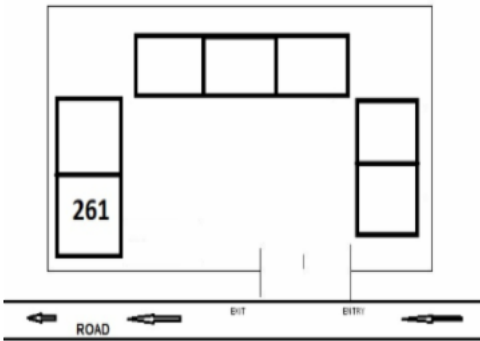

নির্বাচক নিবন্ধন আধিকারিকের স্বাক্ষর

Nazri Naksha

Google Map View

Polling Station Building Front View

Polling Station Front View

Cad View

Key MAP View

1 নাম : রাখী গরাই স্বামীর নাম: কাজল গরাই বাড়ির নং : n0001 বয়স : 27 লিঙ্গ : মহিলা	ANG1885557 ফটো উপলব্ধ	2 নাম : দুলাল চন্দ্র আচার্য পিতার নাম: মদনমোহন আচার্য বাড়ির নং : n0001 বয়স : 59 লিঙ্গ : পুরুষ	WB/38/261/297845 ফটো উপলব্ধ	3 নাম : বন্দনা আচার্য স্বামীর নাম: দুলালচন্দ্র আচার্য বাড়ির নং : n0001 বয়স : 46 লিঙ্গ : মহিলা	MCB2510071 ফটো উপলব্ধ
4 নাম : ছন্দা আচার্য স্বামীর নাম: মুরালী আচার্য বাড়ির নং : n0001 বয়স : 41 লিঙ্গ : মহিলা	MCB2822443 ফটো উপলব্ধ	5 নাম : কাজল গঁরাই পিতার নাম: লক্ষী গঁরাই বাড়ির নং : n0001 বয়স : 35 লিঙ্গ : পুরুষ	ANG0894907 ফটো উপলব্ধ	6 নাম : দেবনীতা আচার্য পিতার নাম: মুকুলী আচার্য বাড়ির নং : এন0032 বয়স : 20 লিঙ্গ : মহিলা	ANG2503217 ফটো উপলব্ধ
7 নাম : বংশী কর্মকার পিতার নাম: বিরেশ্বর কর্মকার বাড়ির নং : n0034 বয়স : 76 লিঙ্গ : পুরুষ	MCB2860807 ফটো উপলব্ধ	8 নাম : সুজন কর্মকার পিতার নাম: বংশী কর্মকার বাড়ির নং : n0034 বয়স : 42 লিঙ্গ : পুরুষ	ANG0894980 ফটো উপলব্ধ	9 নাম : রাজু কোড়া পিতার নাম: শঙ্কর কোড়া বাড়ির নং : n0100 বয়স : 24 লিঙ্গ : পুরুষ	ANG2147106 ফটো উপলব্ধ
10 নাম : শুভদ্রা কোড়া পিতার নাম: অক্ষয় কোড়া বাড়ির নং : এন 0018 বয়স : 26 লিঙ্গ : মহিলা	ANG2011195 ফটো উপলব্ধ	11 নাম : পারমিতা কার্ফা খাঁ স্বামীর নাম: প্রনয় খাঁ বাড়ির নং : এন0137 বয়স : 34 লিঙ্গ : মহিলা	ANG2185130 ফটো উপলব্ধ	12 নাম : দেবযানী খাঁ পিতার নাম: পিনাকী রঞ্জন খাঁ বাড়ির নং : এন0138 বয়স : 23 লিঙ্গ : মহিলা	ANG2176154 ফটো উপলব্ধ
13 নাম : মনি দত্ত স্বামীর নাম: খোকন দত্ত বাড়ির নং : n0190 বয়স : 49 লিঙ্গ : মহিলা	ANG1927045 ফটো উপলব্ধ	14 নাম : খোকন দত্ত পিতার নাম: অশ্বিনী দত্ত বাড়ির নং : n0191 বয়স : 54 লিঙ্গ : পুরুষ	ANG1927052 ফটো উপলব্ধ	15 নাম : লব দত্ত পিতার নাম: খোকন দত্ত বাড়ির নং : এন0191 বয়স : 28 লিঙ্গ : পুরুষ	ANG2184935 ফটো উপলব্ধ
16 নাম : লক্ষী দত্ত পিতার নাম: খোকন দত্ত বাড়ির নং : এন0191 বয়স : 24 লিঙ্গ : মহিলা	ANG2181303 ফটো উপলব্ধ	17 নাম : কুশ দত্ত পিতার নাম: খোকন দত্ত বাড়ির নং : এন0191 বয়স : 26 লিঙ্গ : পুরুষ	ANG1967306 ফটো উপলব্ধ	18 নাম : ক্ষমা দত্ত পিতার নাম: অক্ষয় দত্ত বাড়ির নং : n0008 বয়স : 53 লিঙ্গ : মহিলা	WB/38/261/297939 ফটো উপলব্ধ
19 নাম : রাজেন্দ্র দত্ত পিতার নাম: অক্ষয় দত্ত বাড়ির নং : n0008 বয়স : 49 লিঙ্গ : পুরুষ	WB/38/261/297885 ফটো উপলব্ধ	20 নাম : মামনি দত্ত স্বামীর নাম: রাজেন্দ্র দত্ত বাড়ির নং : n0008 বয়স : 40 লিঙ্গ : মহিলা	MCB2510121 ফটো উপলব্ধ	21 নাম : বসমতা দত্ত পিতার নাম: অক্ষয় দত্ত বাড়ির নং : n0008 বয়স : 42 লিঙ্গ : মহিলা	MCB2510105 ফটো উপলব্ধ
22 নাম : দেবু দত্ত পিতার নাম: অক্ষয় দত্ত বাড়ির নং : n0008 বয়স : 40 লিঙ্গ : পুরুষ	MCB2510113 ফটো উপলব্ধ	23 নাম : সম্পা দত্ত স্বামীর নাম: দেবু দত্ত বাড়ির নং : n0008 বয়স : 39 লিঙ্গ : মহিলা	ANG1191584 ফটো উপলব্ধ	24 নাম : মাধব দাস পিতার নাম: সুধীর দাস বাড়ির নং : n0005 বয়স : 66 লিঙ্গ : পুরুষ	ANG2289361 ফটো উপলব্ধ
25 নাম : সন্ধ্যা দাস স্বামীর নাম: মাধব দাস বাড়ির নং : n0005 বয়স : 58 লিঙ্গ : মহিলা	WB/38/261/297505 ফটো উপলব্ধ	26 নাম : দেবশীষ দাস পিতার নাম: মাধব চন্দ্র দাস বাড়ির নং : n0005 বয়স : 30 লিঙ্গ : পুরুষ	ANG1502178 ফটো উপলব্ধ	27 নাম : সুপ্রিয় ধর পিতার নাম: সুনীল ধর বাড়ির নং : n0007 বয়স : 28 লিঙ্গ : পুরুষ	ANG1803675 ফটো উপলব্ধ
28 নাম : সুমন ধর পিতার নাম: অনিল ধর বাড়ির নং : n0007 বয়স : 28 লিঙ্গ : পুরুষ	ANG1869593 ফটো উপলব্ধ	29 নাম : সৌরভ ধর পিতার নাম: ননীল ধর বাড়ির নং : n0007 বয়স : 27 লিঙ্গ : পুরুষ	ANG1869601 ফটো উপলব্ধ	30 নাম : ঝন্টু ধর পিতার নাম: গোবর্দ্ধন ধর বাড়ির নং : n0007 বয়স : 44 লিঙ্গ : পুরুষ	ANG2418911 ফটো উপলব্ধ