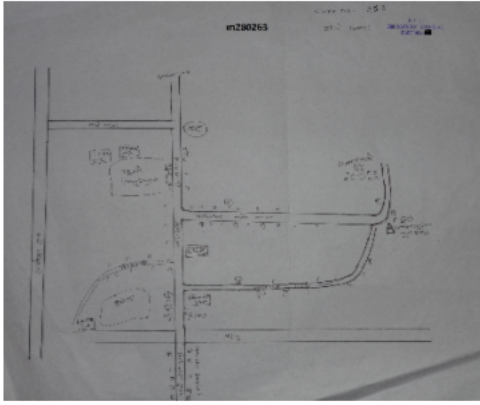

Nazri Naksha