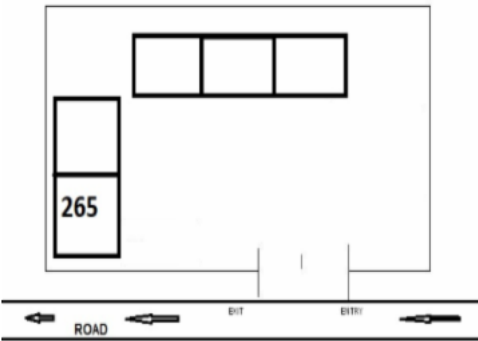

নির্বাচক নিবন্ধন আধিকারিকের স্বাক্ষর

Nazri Naksha

Google Map View

Polling Station Building Front View

Polling Station Front View

Cad View

Key MAP View

1 নাম : কুনাল চক্রবর্তী পিতার নাম: তপন কুমার চক্রবর্তী বাড়ির নং : এন0187 বয়স : 41 লিঙ্গ : পুরুষ	FYZ2129278 ফটো উপলব্ধ	2 নাম : ঐশ্বর্য ঐশ্বর্য পিতার নাম: ঐশ্বর্য ঐশ্বর্য বাড়ির নং : এন0187 বয়স : 60 লিঙ্গ : পুরুষ	CYJ2636835 ফটো উপলব্ধ	3 নাম : মমতা রুইদাস স্বামীর নাম: বুধন রুইদাস বাড়ির নং : এন0054 বয়স : 31 লিঙ্গ : মহিলা	ANG2193159 ফটো উপলব্ধ
4 নাম : উমারানী অধিকারী স্বামীর নাম: স্বজল অধিকারী বাড়ির নং : n0054 বয়স : 40 লিঙ্গ : মহিলা	MCB2648236 ফটো উপলব্ধ	5 নাম : অক্ষয় অধিকারী পিতার নাম: স্বজল অধিকারী বাড়ির নং : এন0097 বয়স : 24 লিঙ্গ : পুরুষ	ANG2176113 ফটো উপলব্ধ	6 নাম : শ্যামা কুন্ডু স্বামীর নাম: আনন্দময় দাস বাড়ির নং : এন0228 বয়স : 41 লিঙ্গ : মহিলা	FRY2549020 ফটো উপলব্ধ
7 নাম : সুপর্ণা কবীরাজ পিতার নাম: প্রদীপ কবীরাজ বাড়ির নং : এন00158 বয়স : 21 লিঙ্গ : মহিলা	ANG2401701 ফটো উপলব্ধ	8 নাম : প্রদীপ কবিরাজ পিতার নাম: শ্যামা পদ কবিরাজ বাড়ির নং : n0083 বয়স : 45 লিঙ্গ : পুরুষ	ANG1193150 ফটো উপলব্ধ	9 নাম : দেব্যানী কবিরাজ স্বামীর নাম: প্রদীপ কবিরাজ বাড়ির নং : n0082 বয়স : 42 লিঙ্গ : মহিলা	ANG1193143 ফটো উপলব্ধ
10 নাম : প্রিয়ান্বিতা কর্মকার পিতার নাম: নীলমোহন কর্মকার বাড়ির নং : এন0065 বয়স : 28 লিঙ্গ : মহিলা	IJO1774454 ফটো উপলব্ধ	11 নাম : পীউ কেওড়া স্বামীর নাম: শুভম কেওড়া বাড়ির নং : N0125 বয়স : 28 লিঙ্গ : মহিলা	ANG2149755 ফটো উপলব্ধ	12 নাম : তপু কেওড়া পিতার নাম: নিত্য কেওড়া বাড়ির নং : n129 বয়স : 27 লিঙ্গ : পুরুষ	ANG2150019 ফটো উপলব্ধ
13 নাম : সুভাষ খাঁ পিতার নাম: শ্যামল খাঁ বাড়ির নং : N0115 বয়স : 24 লিঙ্গ : পুরুষ	ANG2149839 ফটো উপলব্ধ	14 নাম : দীপা খাঁ পিতার নাম: কাজল খাঁ বাড়ির নং : এন0114 বয়স : 25 লিঙ্গ : মহিলা	ANG2022994 ফটো উপলব্ধ	15 নাম : কল্যানী খাঁ স্বামীর নাম: ফকির খাঁ বাড়ির নং : এন0075 বয়স : 71 লিঙ্গ : মহিলা	ANG1870971 ফটো উপলব্ধ
16 নাম : শুভজিৎ গরাই পিতার নাম: সুবোধ গরাই বাড়ির নং : n0015 বয়স : 29 লিঙ্গ : পুরুষ	ANG1765478 ফটো উপলব্ধ	17 নাম : শান্তি গরাই পিতার নাম: দিলীপ গরাই বাড়ির নং : n0026 বয়স : 29 লিঙ্গ : পুরুষ	ANG1765494 ফটো উপলব্ধ	18 নাম : সৌমেন গরাই পিতার নাম: সুনীল গরাই বাড়ির নং : n0032 বয়স : 28 লিঙ্গ : পুরুষ	ANG1765510 ফটো উপলব্ধ
19 নাম : তনুয়া গোরাই পিতার নাম: বীরেন গরাই বাড়ির নং : n0016 বয়স : 28 লিঙ্গ : পুরুষ	ANG1765528 ফটো উপলব্ধ	20 নাম : দীপালী গরাই স্বামীর নাম: নন্দ গরাই বাড়ির নং : n0030 বয়স : 36 লিঙ্গ : মহিলা	ANG1765569 ফটো উপলব্ধ	21 নাম : মৃদুলা পারামানিক স্বামীর নাম: অচিন্ত পারামানিক বাড়ির নং : n0028 বয়স : 32 লিঙ্গ : মহিলা	ANG1765619 ফটো উপলব্ধ
22 নাম : সুস্মিতা গরাই স্বামীর নাম: সোমনাথ গরাই বাড়ির নং : n0001 বয়স : 29 লিঙ্গ : মহিলা	ANG1765635 ফটো উপলব্ধ	23 নাম : সাগরিকা গরাই স্বামীর নাম: লাল্টু গরাই বাড়ির নং : n0363 বয়স : 34 লিঙ্গ : মহিলা	ANG1927912 ফটো উপলব্ধ	24 নাম : মোনালিসা গরাই স্বামীর নাম: দীপক গরাই বাড়ির নং : n0037 বয়স : 39 লিঙ্গ : মহিলা	ANG1077742 ফটো উপলব্ধ
25 নাম : মনোজ গরাই পিতার নাম: সনাতন গরাই বাড়ির নং : n0003 বয়স : 25 লিঙ্গ : পুরুষ	ANG2150092 ফটো উপলব্ধ	26 নাম : শ্রাবনী গরাই স্বামীর নাম: স্বরূপ গরাই বাড়ির নং : n0012 বয়স : 26 লিঙ্গ : মহিলা	NRW1801752 ফটো উপলব্ধ	27 নাম : চাঁপা গরাই স্বামীর নাম: নির্মল গরাই বাড়ির নং : n0037 বয়স : 48 লিঙ্গ : মহিলা	MCB2310134 ফটো উপলব্ধ
28 নাম : জবা গরাই স্বামীর নাম: অশোক গরাই বাড়ির নং : n0023 বয়স : 55 লিঙ্গ : মহিলা	MCB2824050 ফটো উপলব্ধ	29 নাম : অশোক গরাই পিতার নাম: রতন গরাই বাড়ির নং : n0023 বয়স : 65 লিঙ্গ : মহিলা	NSX0942524 ফটো উপলব্ধ	30 নাম : সোমনাথ গরাই মায়ের নাম: রেখা গরাই বাড়ির নং : এন0047 বয়স : 26 লিঙ্গ : পুরুষ	ANG1966126 ফটো উপলব্ধ