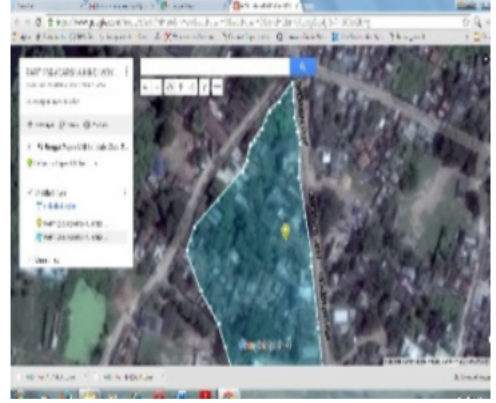

Google Map View