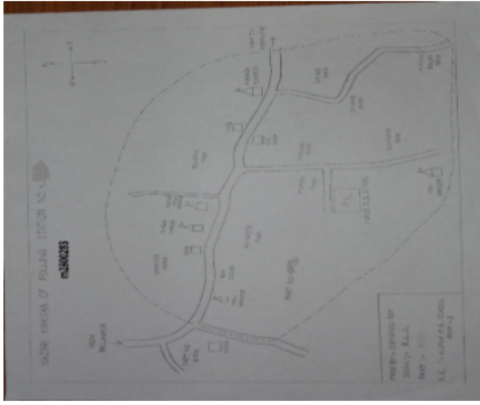

Nazri Naksha