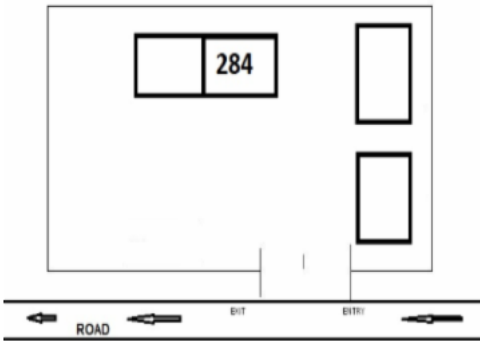

নির্বাচক নিবন্ধন আধিকারিকের স্বাক্ষর

Nazri Naksha

Google Map View

Polling Station Building Front View

Polling Station Front View

Cad View

Key MAP View

বিধানসভা নির্বাচনক্ষেত্রের নং, নাম : 280-আসানসোল দক্ষিণ  
ভাগ নং, নাম : 1-নুপুর গ্রাম দক্ষিণ (উপর বাউরী, নীচু পাল, সাঁওতাল পাড়া ও নুপুর কলোনী সংলগ্ন এলাকা)