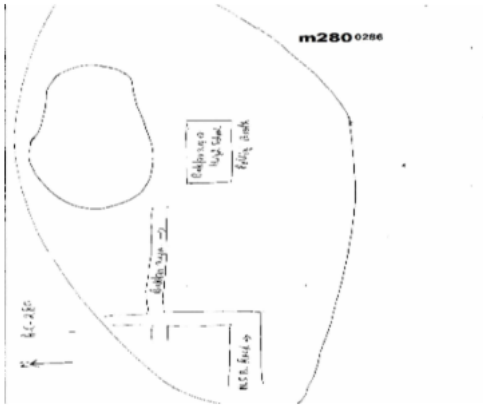

Nazri Naksha