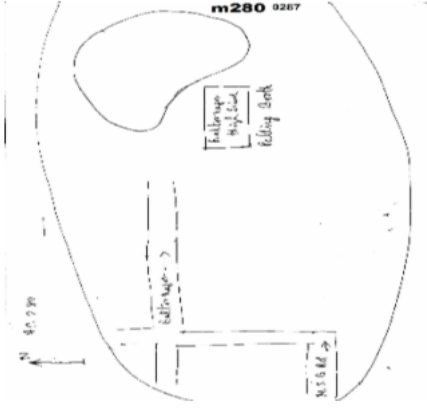

Nazri Naksha