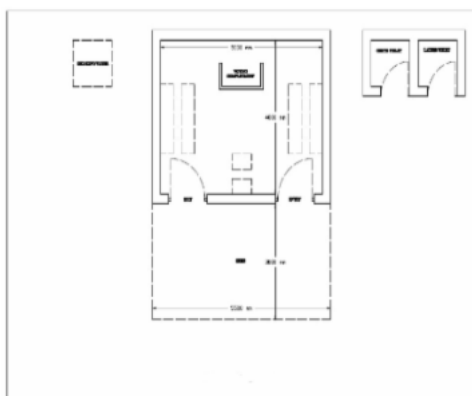

নির্বাচক নিবন্ধন আধিকারিকের স্বাক্ষর

Nazri Naksha

Google Map View

Polling Station Building Front View

Polling Station Front View

Cad View

Key MAP View

1	ANG1940188	নাম : <input type="text"/> স্বামীর নাম: <input type="text"/> বাড়ির নং : n0252 বয়স : 26 লিঙ্গ : মহিলা	ফটো উপলব্ধ	2	ANG0752634	নাম : দীপক অধিকারী পিতার নাম: লক্ষীকান্ত অধিকারী বাড়ির নং : n0006 বয়স : 39 লিঙ্গ : পুরুষ	ফটো উপলব্ধ	3	ANG0772681	নাম : রিকু অধিকারী মায়ের নাম: সুলেখা অধিকারী বাড়ির নং : n0006 বয়স : 34 লিঙ্গ : মহিলা	ফটো উপলব্ধ
4	MKF2765543	নাম : সুলেখা অধিকারী স্বামীর নাম: লক্ষীকান্ত অধিকারী বাড়ির নং : n0006 বয়স : 56 লিঙ্গ : মহিলা	ফটো উপলব্ধ	5	ANG1777465	নাম : পিকু অধিকারী স্বামীর নাম: দীপক অধিকারী বাড়ির নং : n0006 বয়স : 36 লিঙ্গ : মহিলা	ফটো উপলব্ধ	6	MKF0115899	নাম : নারায়নী কর্মকার স্বামীর নাম: সুবোধ কুমার কর্মকার বাড়ির নং : n0007 বয়স : 79 লিঙ্গ : মহিলা	ফটো উপলব্ধ
7	ANG0928606	নাম : ববি গুপ্ত স্বামীর নাম: তাপস গুপ্ত বাড়ির নং : n0001 বয়স : 46 লিঙ্গ : মহিলা	ফটো উপলব্ধ	8	ANG0060285	নাম : তাপস গুপ্ত পিতার নাম: জয়দেব গুপ্ত বাড়ির নং : n0001 বয়স : 60 লিঙ্গ : পুরুষ	ফটো উপলব্ধ	9	ANG2231439	নাম : টিয়া ধীবর পিতার নাম: রাজু ধীবর বাড়ির নং : এন001 বয়স : 25 লিঙ্গ : মহিলা	ফটো উপলব্ধ
10	ANG2231330	নাম : রিয়া মাজি স্বামীর নাম: সন্ধ্যানুজ মাজি বাড়ির নং : এন0001 বয়স : 28 লিঙ্গ : মহিলা	ফটো উপলব্ধ	11	ANG2231645	নাম : মিতুন ধীবর পিতার নাম: রাজু ধীবর বাড়ির নং : এন001 বয়স : 40 লিঙ্গ : পুরুষ	ফটো উপলব্ধ	12	ANG2231686	নাম : বুমা মাজি পিতার নাম: আন্দামোয় মাজি বাড়ির নং : এন001 বয়স : 23 লিঙ্গ : মহিলা	ফটো উপলব্ধ
13	ANG2231371	নাম : অভিজিৎ চক্রবর্তী পিতার নাম: দুবা চক্রবর্তী বাড়ির নং : এন001 বয়স : 23 লিঙ্গ : পুরুষ	ফটো উপলব্ধ	14	ANG2231454	নাম : পুজা গরাই স্বামীর নাম: আকাশ গরাই বাড়ির নং : এন0037 বয়স : 30 লিঙ্গ : মহিলা	ফটো উপলব্ধ	15	ANG1649458	নাম : উমা গরাই স্বামীর নাম: অনুপ গরাই বাড়ির নং : n0208 বয়স : 42 লিঙ্গ : মহিলা	ফটো উপলব্ধ
16	ANG1641174	নাম : ক্রম্পা গরাই স্বামীর নাম: গোপাল কৃষ্ণ গরাই বাড়ির নং : n0207 বয়স : 33 লিঙ্গ : মহিলা	ফটো উপলব্ধ	17	MKF0116145	নাম : জীবন গরাই পিতার নাম: রবিন গরাই বাড়ির নং : n0116 বয়স : 49 লিঙ্গ : পুরুষ	ফটো উপলব্ধ	18	MKF2766848	নাম : আশীষ গরাই মায়ের নাম: পদ্মাবতী গরাই বাড়ির নং : n0040 বয়স : 40 লিঙ্গ : পুরুষ	ফটো উপলব্ধ
19	MKF0768812	নাম : পদ্মাবতী গরাই স্বামীর নাম: অরুণ গরাই বাড়ির নং : n0040 বয়স : 71 লিঙ্গ : মহিলা	ফটো উপলব্ধ	20	MKF0768846	নাম : রীতা গরাই স্বামীর নাম: সুভাষচন্দ্র গরাই বাড়ির নং : n0037 বয়স : 56 লিঙ্গ : মহিলা	ফটো উপলব্ধ	21	MKF0116053	নাম : সুভাসচন্দ্র গরাই পিতার নাম: দ্বিজপদ গরাই বাড়ির নং : n0037 বয়স : 61 লিঙ্গ : পুরুষ	ফটো উপলব্ধ
22	ZJZ1541887	নাম : সুমিতা গরাই স্বামীর নাম: জীবন গরাই বাড়ির নং : n0249 বয়স : 37 লিঙ্গ : মহিলা	ফটো উপলব্ধ	23	ANG1559244	নাম : আকাশ গরাই পিতার নাম: সুভাষ চন্দ্র গরাই বাড়ির নং : n0037 বয়স : 29 লিঙ্গ : পুরুষ	ফটো উপলব্ধ	24	ANG1816503	নাম : সুশোভন গরাই পিতার নাম: সুভাষ চন্দ্র গরাই বাড়ির নং : n0037 বয়স : 27 লিঙ্গ : পুরুষ	ফটো উপলব্ধ
25	ANG1902733	নাম : শীর্ষেন্দু গরাই পিতার নাম: কালি দাস গরাই বাড়ির নং : n0237 বয়স : 27 লিঙ্গ : পুরুষ	ফটো উপলব্ধ	26	MKF0768895	নাম : সন্দ্যারানী গায়েন স্বামীর নাম: নীরোদ গায়েন বাড়ির নং : n0101 বয়স : 62 লিঙ্গ : মহিলা	ফটো উপলব্ধ	27	MKF0116236	নাম : হিমাংশুভূষণ গায়েন পিতার নাম: ভুতনাথ গায়েন বাড়ির নং : n0017 বয়স : 90 লিঙ্গ : পুরুষ	ফটো উপলব্ধ
28	MKF0116251	নাম : অজিতা গায়েন পিতার নাম: হিমাংশু ভূষণ গায়েন বাড়ির নং : n0017 বয়স : 75 লিঙ্গ : মহিলা	ফটো উপলব্ধ	29	MKF0116269	নাম : তন্ময় কুমার গায়েন পিতার নাম: হিমাংশু ভূষণ গায়েন বাড়ির নং : n0017 বয়স : 55 লিঙ্গ : পুরুষ	ফটো উপলব্ধ	30	WB/38/259/075022	নাম : বিরিশিঃ গায়েন পিতার নাম: শ্যামাসঙ্কোষ গায়েন বাড়ির নং : n0068 বয়স : 53 লিঙ্গ : পুরুষ	ফটো উপলব্ধ