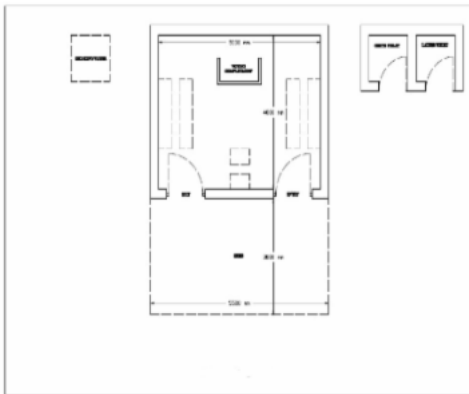

নির্বাচক নিবন্ধন আধিকারিকের স্বাক্ষর

Nazri Naksha

Google Map View

Polling Station Building Front View

Polling Station Front View

Cad View

Key MAP View

1 নাম : শুভেন্দু রায় পিতার নাম: স্বপ্ন রায় বাড়ির নং : N112 বয়স : 25 লিঙ্গ : পুরুষ	ANG2083889 ফটো উপলব্ধ	2 নাম : পাপিয়া রায় স্বামীর নাম: বাপ্পাদিত্য রায় বাড়ির নং : N112 বয়স : 30 লিঙ্গ : মহিলা	ANG2083939 ফটো উপলব্ধ	3 নাম : সংগীতা রায় পিতার নাম: অখিল চন্দ্র রায় বাড়ির নং : N112 বয়স : 26 লিঙ্গ : মহিলা	ANG2083871 ফটো উপলব্ধ
4 নাম : সুকুমার গুপ্ত পিতার নাম: অন্নদা প্রসাদ গুপ্ত বাড়ির নং : n0021 বয়স : 77 লিঙ্গ : পুরুষ	ANG0932574 ফটো উপলব্ধ	5 নাম : শুরা গুপ্ত স্বামীর নাম: সুকুমার গুপ্ত বাড়ির নং : n0020 বয়স : 69 লিঙ্গ : মহিলা	ANG0932566 ফটো উপলব্ধ	6 নাম : পিউ গুপ্ত স্বামীর নাম: তাপস কুমার গুপ্ত বাড়ির নং : n0016 বয়স : 43 লিঙ্গ : মহিলা	MKF2771996 ফটো উপলব্ধ
7 নাম : সঙ্গীতা গুপ্ত স্বামীর নাম: অজয় গুপ্ত বাড়ির নং : 0490110 বয়স : 31 লিঙ্গ : মহিলা	ANG1989706 ফটো উপলব্ধ	8 নাম : রঞ্জিত টুডু পিতার নাম: সনাতন টুডু বাড়ির নং : বয়স : 25 লিঙ্গ : পুরুষ	ANG1990191 ফটো উপলব্ধ	9 নাম : আকাশ বাউরি পিতার নাম: অশোক বাউরি বাড়ির নং : বয়স : 27 লিঙ্গ : পুরুষ	ANG1817535 ফটো উপলব্ধ
10 নাম : দীপিকা বাউরি স্বামীর নাম: সঞ্জয় বাউরি বাড়ির নং : বয়স : 33 লিঙ্গ : মহিলা	NRW1315548 ফটো উপলব্ধ	11 নাম : ঝুস্পা বাউরি স্বামীর নাম: মদন বাউরি বাড়ির নং : বয়স : 34 লিঙ্গ : মহিলা	ANG1989565 ফটো উপলব্ধ	12 নাম : প্রতিমা বাউরি স্বামীর নাম: নিমাই বাউরি বাড়ির নং : বয়স : 36 লিঙ্গ : মহিলা	ANG1989789 ফটো উপলব্ধ
13 নাম : রিনা বাউরি স্বামীর নাম: সটবর বাউরি বাড়ির নং : বয়স : 34 লিঙ্গ : মহিলা	ANG1993534 ফটো উপলব্ধ	14 নাম : চৈতালী বাউরি স্বামীর নাম: উত্তম বাউরি বাড়ির নং : n0005 বয়স : 49 লিঙ্গ : মহিলা	MKF1826577 ফটো উপলব্ধ	15 নাম : উত্তম বাউরি পিতার নাম: ফটিক বাউরি বাড়ির নং : n0005 বয়স : 51 লিঙ্গ : পুরুষ	MKF1826569 ফটো উপলব্ধ
16 নাম : লাল্টু বাউরি পিতার নাম: গোপাল বাউরি বাড়ির নং : n0004 বয়স : 49 লিঙ্গ : পুরুষ	MKF1098516 ফটো উপলব্ধ	17 নাম : প্রশান্ত বাউরি পিতার নাম: নিরঞ্জন বাউরি বাড়ির নং : n0004 বয়স : 30 লিঙ্গ : পুরুষ	ANG1561323 ফটো উপলব্ধ	18 নাম : পূর্ণিমা বাউরি স্বামীর নাম: নিরঞ্জন বাউরি বাড়ির নং : n0004 বয়স : 56 লিঙ্গ : মহিলা	MKF1098847 ফটো উপলব্ধ
19 নাম : নিরঞ্জন বাউরি পিতার নাম: গোপাল বাউরি বাড়ির নং : n0004 বয়স : 61 লিঙ্গ : পুরুষ	MKF1119395 ফটো উপলব্ধ	20 নাম : ছায়া বাউরি স্বামীর নাম: ধরনী বাউরি বাড়ির নং : n0004 বয়স : 61 লিঙ্গ : মহিলা	MKF1098797 ফটো উপলব্ধ	21 নাম : গণেশ বাউরি পিতার নাম: গৌর বাউরি বাড়ির নং : n0003 বয়স : 32 লিঙ্গ : পুরুষ	ANG1249804 ফটো উপলব্ধ
22 নাম : সন্ধ্যা বাউরি স্বামীর নাম: গোউর বাউরি বাড়ির নং : n0003 বয়স : 61 লিঙ্গ : মহিলা	MKF1098912 ফটো উপলব্ধ	23 নাম : গীতা বাউরি স্বামীর নাম: চন্দন বাউরি বাড়ির নং : n0002 বয়স : 35 লিঙ্গ : মহিলা	ANG1249796 ফটো উপলব্ধ	24 নাম : আঁধি বাউরি স্বামীর নাম: চন্দন বাউরি বাড়ির নং : n0002 বয়স : 39 লিঙ্গ : মহিলা	ANG1249812 ফটো উপলব্ধ
25 নাম : রেবা বাউরি স্বামীর নাম: প্রশান্ত বাউরি বাড়ির নং : n0001 বয়স : 41 লিঙ্গ : মহিলা	MKF2857829 ফটো উপলব্ধ	26 নাম : প্রশান্ত বাউরি পিতার নাম: সুভাষ বাউরি বাড়ির নং : n0001 বয়স : 43 লিঙ্গ : পুরুষ	MKF2436319 ফটো উপলব্ধ	27 নাম : দুলালী বাউরি স্বামীর নাম: সুভাষ বাউরি বাড়ির নং : n0001 বয়স : 66 লিঙ্গ : মহিলা	MKF1098698 ফটো উপলব্ধ
28 নাম : সুমিত্রা বাউরি স্বামীর নাম: চিত্ত বাউরি বাড়ির নং : n0006 বয়স : 37 লিঙ্গ : মহিলা	ANG1393081 ফটো উপলব্ধ	29 নাম : রাজু বাউরি মায়ের নাম: অঞ্জনা বাউরি বাড়ির নং : n0006 বয়স : 41 লিঙ্গ : পুরুষ	ANG1249846 ফটো উপলব্ধ	30 নাম : অঞ্জনা বাউরি স্বামীর নাম: ঠাকুর দাস বাউরি বাড়ির নং : n0006 বয়স : 58 লিঙ্গ : মহিলা	MKF2857803 ফটো উপলব্ধ