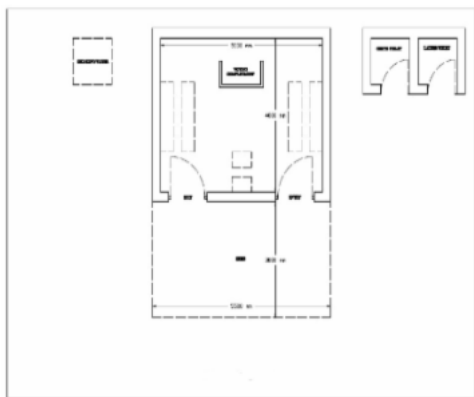

নির্বাচক নিবন্ধন আধিকারিকের স্বাক্ষর

Nazri Naksha

Google Map View

Polling Station Building Front View

Polling Station Front View

Cad View

Key MAP View

1 নাম : রাহুল নন্দী পিতার নাম: স্বপন নন্দী বাড়ির নং : N112 বয়স : 24 লিঙ্গ : পুরুষ	ANG2084895 ফটো উপলব্ধ	2 নাম : সন্তোষ টুডু পিতার নাম: লখিরাম টুডু বাড়ির নং : N112 বয়স : 26 লিঙ্গ : পুরুষ	ANG2084820 ফটো উপলব্ধ	3 নাম : সন্দীপ দত্ত পিতার নাম: কোকণ দত্ত বাড়ির নং : N112 বয়স : 24 লিঙ্গ : পুরুষ	ANG2084846 ফটো উপলব্ধ
4 নাম : অনিতা টুডু পিতার নাম: সৌমেন টুডু বাড়ির নং : N112 বয়স : 25 লিঙ্গ : মহিলা	ANG2084978 ফটো উপলব্ধ	5 নাম : রাজনিস সাহ পিতার নাম: মনোজ সাহ বাড়ির নং : N112 বয়স : 24 লিঙ্গ : পুরুষ	ANG2085082 ফটো উপলব্ধ	6 নাম : অতনু দত্ত পিতার নাম: খোপকন দত্ত বাড়ির নং : N112 বয়স : 26 লিঙ্গ : পুরুষ	ANG2084911 ফটো উপলব্ধ
7 নাম : দিবকর সিকদার পিতার নাম: দিলিপ সিকদার বাড়ির নং : N112 বয়স : 24 লিঙ্গ : পুরুষ	ANG2084879 ফটো উপলব্ধ	8 নাম : অভসে রায় পিতার নাম: সঞ্জয় রায় বাড়ির নং : N112 বয়স : 24 লিঙ্গ : পুরুষ	ANG2084903 ফটো উপলব্ধ	9 নাম : চম্পা রায় স্বামীর নাম: নিমাই চন্দ্র রয় বাড়ির নং : N112 বয়স : 62 লিঙ্গ : মহিলা	ANG2085017 ফটো উপলব্ধ
10 নাম : আর্ক চক্রবর্তী পিতার নাম: তপস চক্রবর্তী বাড়ির নং : N112 বয়স : 24 লিঙ্গ : পুরুষ	ANG2084994 ফটো উপলব্ধ	11 নাম : না পিতার নাম: গোপেশ্বর মালাকার বাড়ির নং : n0164 বয়স : 72 লিঙ্গ : পুরুষ	ANG1034164 ফটো উপলব্ধ	12 নাম : প্রেমদা কর স্বামীর নাম: গৌরাজ কর বাড়ির নং : n0265 বয়স : 73 লিঙ্গ : মহিলা	MKF2772937 ফটো উপলব্ধ
13 নাম : সোমা কর পিতার নাম: দিলীপ কর বাড়ির নং : n0253 বয়স : 28 লিঙ্গ : মহিলা	ANG1817683 ফটো উপলব্ধ	14 নাম : রবি কর পিতার নাম: সুভাষ কর বাড়ির নং : n0169 বয়স : 36 লিঙ্গ : পুরুষ	IEP1368448 ফটো উপলব্ধ	15 নাম : দিপালী কর স্বামীর নাম: সুভাষ কর বাড়ির নং : n0155 বয়স : 66 লিঙ্গ : মহিলা	ANG1250810 ফটো উপলব্ধ
16 নাম : কৌশিক ঘোষ পিতার নাম: সমর কুমার ঘোষ বাড়ির নং : n0201 বয়স : 50 লিঙ্গ : পুরুষ	ANG0777896 ফটো উপলব্ধ	17 নাম : ন্লেহাশীষ ঘোষ পিতার নাম: সমর কুমার ঘোষ বাড়ির নং : n0200 বয়স : 45 লিঙ্গ : পুরুষ	ANG0777938 ফটো উপলব্ধ	18 নাম : রীতা ঘোষ স্বামীর নাম: দেবশীষ ঘোষ বাড়ির নং : n0199 বয়স : 36 লিঙ্গ : মহিলা	ANG0777888 ফটো উপলব্ধ
19 নাম : দেবশীষ ঘোষ পিতার নাম: সমর কুমার ঘোষ বাড়ির নং : n0198 বয়স : 49 লিঙ্গ : পুরুষ	ANG0777904 ফটো উপলব্ধ	20 নাম : সুভাশীষ ঘোষ পিতার নাম: সমর কুমার ঘোষ বাড়ির নং : n0192 বয়স : 47 লিঙ্গ : পুরুষ	ANG0777946 ফটো উপলব্ধ	21 নাম : তোতন ঘোষ পিতার নাম: মনু ঘোষ বাড়ির নং : n0176 বয়স : 42 লিঙ্গ : পুরুষ	ANG1394063 ফটো উপলব্ধ
22 নাম : গোবিন্দ ঘোষ পিতার নাম: মনু ঘোষ বাড়ির নং : n0175 বয়স : 40 লিঙ্গ : পুরুষ	ANG1394055 ফটো উপলব্ধ	23 নাম : সুমলা ঘোষ স্বামীর নাম: মনু ঘোষ বাড়ির নং : n0174 বয়স : 56 লিঙ্গ : মহিলা	ANG1394048 ফটো উপলব্ধ	24 নাম : রুমা ঘোষ স্বামীর নাম: কৌশিক ঘোষ বাড়ির নং : n0197 বয়স : 43 লিঙ্গ : মহিলা	ANG0934810 ফটো উপলব্ধ
25 নাম : সুলেখা ঘোষ স্বামীর নাম: তোতন ঘোষ বাড়ির নং : n0176 বয়স : 32 লিঙ্গ : মহিলা	ANG1685858 ফটো উপলব্ধ	26 নাম : সুজয় ঘোষ স্বামীর নাম: মঞ্জু ঘোষ বাড়ির নং : n0270 বয়স : 43 লিঙ্গ : পুরুষ	MKF1804228 ফটো উপলব্ধ	27 নাম : অন্নপূর্ণা ঘোষ স্বামীর নাম: সুজয় ঘোষ বাড়ির নং : n0044 বয়স : 38 লিঙ্গ : মহিলা	UFQ1142561 ফটো উপলব্ধ
28 নাম : গীতা চক্রবর্তী স্বামীর নাম: বিদ্যুৎ চক্রবর্তী বাড়ির নং : n0217 বয়স : 36 লিঙ্গ : মহিলা	ANG1518232 ফটো উপলব্ধ	29 নাম : স্বপ্না চক্রবর্তী স্বামীর নাম: জগদীশ চক্রবর্তী বাড়ির নং : n0208 বয়স : 56 লিঙ্গ : মহিলা	MKF2863470 ফটো উপলব্ধ	30 নাম : জগদীশ চক্রবর্তী পিতার নাম: জ্ঞানেন্দ্র চক্রবর্তী বাড়ির নং : n0214 বয়স : 58 লিঙ্গ : পুরুষ	MKF0046946 ফটো উপলব্ধ