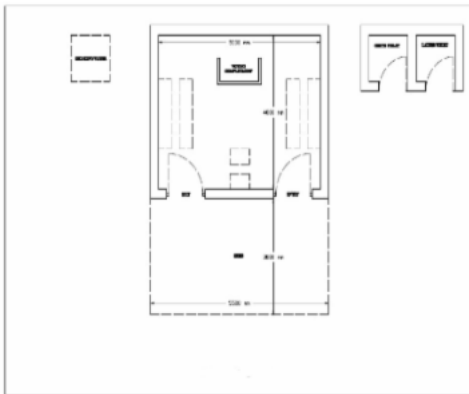

নির্বাচক নিবন্ধন আধিকারিকের স্বাক্ষর

Nazri Naksha

Google Map View

Polling Station Building Front View

Polling Station Front View

Cad View

Key MAP View

1 নাম : রিজওয়ানা খাতুন স্বামীর নাম: মহঃ মুস্তাকিম বাড়ির নং : n0041 বয়স : 38 লিঙ্গ : মহিলা	ANG1124643	ফটো উপলব্ধ	2 নাম : মহঃ মুস্তাকিম পিতার নাম: মুস্তাফা বাড়ির নং : n0041 বয়স : 42 লিঙ্গ : পুরুষ	MKF2734895	ফটো উপলব্ধ	3 নাম : মহঃ মুস্তাকিম পিতার নাম: মুস্তাফা বাড়ির নং : n0041 বয়স : 44 লিঙ্গ : পুরুষ	MKF2734887	ফটো উপলব্ধ
4 নাম : সৈয়দ নুরুস সাবা খাতুন স্বামীর নাম: নুরুজ্জমা বাড়ির নং : n0034 বয়স : 42 লিঙ্গ : মহিলা	MKF2378255	ফটো উপলব্ধ	5 নাম : সৈয়দ মহঃ আকবর আলি পিতার নাম: সৈয়দ মহঃ ইসরায়েল বাড়ির নং : n0032 বয়স : 35 লিঙ্গ : পুরুষ	ANG0781823	ফটো উপলব্ধ	6 নাম : সৈয়দ সইদ পুরবেজ পিতার নাম: সৈয়দ ইসরায়েল বাড়ির নং : n0032 বয়স : 51 লিঙ্গ : পুরুষ	MKF0475111	ফটো উপলব্ধ
7 নাম : মহঃ ইশতিয়াক পিতার নাম: গোলাম রব্বানি বাড়ির নং : n0068 বয়স : 31 লিঙ্গ : পুরুষ	ANG1252907	ফটো উপলব্ধ	8 নাম : মহঃ শাহনওয়াজ পিতার নাম: ঘুলাম রব্বানি বাড়ির নং : n0068 বয়স : 34 লিঙ্গ : পুরুষ	ANG0940031	ফটো উপলব্ধ	9 নাম : মহঃ জামসেদ আখতার পিতার নাম: মহঃ জিলানি বাড়ির নং : n0068 বয়স : 34 লিঙ্গ : পুরুষ	ANG0939157	ফটো উপলব্ধ
10 নাম : রিজওয়ানা খাতুন পিতার নাম: গুলাম রব্বানী বাড়ির নং : n0068 বয়স : 38 লিঙ্গ : মহিলা	MKF2923076	ফটো উপলব্ধ	11 নাম : সগুফতা নাজ স্বামীর নাম: মহঃ আব্বাস আনসারী বাড়ির নং : n0068 বয়স : 38 লিঙ্গ : মহিলা	ANG1252824	ফটো উপলব্ধ	12 নাম : মোহাম্মদ আব্বাস আনসারী পিতার নাম: গুলাম রব্বানী আনসারী বাড়ির নং : n0068 বয়স : 44 লিঙ্গ : পুরুষ	MKF2377851	ফটো উপলব্ধ
13 নাম : সফীনা খাতুন স্বামীর নাম: মোহাম্মদ ইকরাম বাড়ির নং : n0068 বয়স : 56 লিঙ্গ : মহিলা	MKF0473710	ফটো উপলব্ধ	14 নাম : তাহেরা খাতুন স্বামীর নাম: গোলাম রব্বানী বাড়ির নং : n0068 বয়স : 57 লিঙ্গ : মহিলা	MKF0473702	ফটো উপলব্ধ	15 নাম : মহঃ তওয়াল আলি পিতার নাম: মহঃ তওয়াল আলি বাড়ির নং : n0068 বয়স : 56 লিঙ্গ : পুরুষ	MKF2377877	ফটো উপলব্ধ
16 নাম : মহঃ রব্বানী পিতার নাম: আব্দুল মজিদ বাড়ির নং : n0068 বয়স : 60 লিঙ্গ : পুরুষ	MKF0473694	ফটো উপলব্ধ	17 নাম : নরুল ইসলাম পিতার নাম: মহঃ জান বাড়ির নং : n0067 বয়স : 42 লিঙ্গ : পুরুষ	MKF2014975	ফটো উপলব্ধ	18 নাম : ফিরদৌস জাহান স্বামীর নাম: মহঃ আসরাফ আলি বাড়ির নং : n0061 বয়স : 32 লিঙ্গ : মহিলা	ANG1396746	ফটো উপলব্ধ
19 নাম : রাবিয়া খাতুন স্বামীর নাম: রাজী আহমেদ বাড়ির নং : n0061 বয়স : 36 লিঙ্গ : মহিলা	ANG1564244	ফটো উপলব্ধ	20 নাম : সজ্জাদ হোসেন পিতার নাম: মুহাম্মদ মতুজ্জা বাড়ির নং : n0061 বয়স : 45 লিঙ্গ : পুরুষ	MKF2378396	ফটো উপলব্ধ	21 নাম : সানা ফারহিন পিতার নাম: মহঃ ইনামুল হক বাড়ির নং : n0061 বয়স : 31 লিঙ্গ : মহিলা	ANG1396589	ফটো উপলব্ধ
22 নাম : মহঃ আশরুফ আলি পিতার নাম: মোহাম্মদ মুতাজ্জা বাড়ির নং : n0061 বয়স : 49 লিঙ্গ : পুরুষ	MKF0472316	ফটো উপলব্ধ	23 নাম : মহঃ হাবিবুল্লা পিতার নাম: মুরতাজা মহঃ বাড়ির নং : n0061 বয়স : 59 লিঙ্গ : পুরুষ	MKF0472290	ফটো উপলব্ধ	24 নাম : মহঃ জামাল খান পিতার নাম: মোহাম্মদ ইয়াকুব খান বাড়ির নং : n0070 বয়স : 70 লিঙ্গ : পুরুষ	MKF2734689	ফটো উপলব্ধ
25 নাম : মহঃ আরিফ পিতার নাম: মহঃ ফারুক বাড়ির নং : n0059 বয়স : 37 লিঙ্গ : পুরুষ	ANG0681726	ফটো উপলব্ধ	26 নাম : কহকাশন ফিরদৌস পিতার নাম: মহঃ আইনুল হক বাড়ির নং : n0055 বয়স : 35 লিঙ্গ : মহিলা	ANG0681692	ফটো উপলব্ধ	27 নাম : মোহাম্মদ রশিদ ইকবাল পিতার নাম: মোহাম্মদ আইনুল হক বাড়ির নং : n0055 বয়স : 36 লিঙ্গ : পুরুষ	MKF2923696	ফটো উপলব্ধ
28 নাম : ফিরোজ খাতুন স্বামীর নাম: মহঃ মোবিন বাড়ির নং : n0051 বয়স : 44 লিঙ্গ : মহিলা	ANG0939132	ফটো উপলব্ধ	29 নাম : মহঃ মবীন পিতার নাম: উম্মান আলি বাড়ির নং : n0051 বয়স : 51 লিঙ্গ : পুরুষ	MKF0473025	ফটো উপলব্ধ	30 নাম : সুন্দরা বাউরী স্বামীর নাম: সুভাষ বাউরী বাড়ির নং : রাঙাপাড়া - 1 বয়স : 49 লিঙ্গ : মহিলা	GPF2262905	ফটো উপলব্ধ