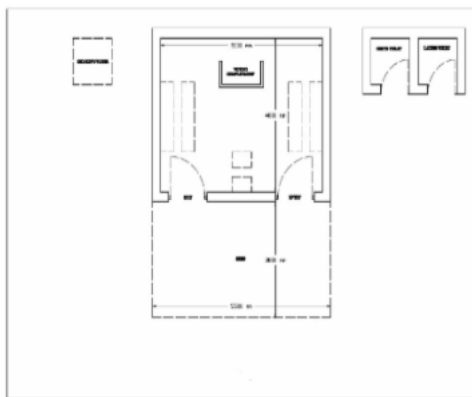

নির্বাচক নিবন্ধন আধিকারিকের স্বাক্ষর

Nazri Naksha

Google Map View

Polling Station Building Front View

Polling Station Front View

Cad View

Key MAP View

1	MKF2924066	ফটো উপলব্ধ	নাম : মহঃ ফিরোজ মায়ের নাম: জৈবুমিসা বাড়ির নং : n0135 বয়স : 38 লিঙ্গ : পুরুষ	2	MKF2923985	ফটো উপলব্ধ	নাম : রুমি খাতুন মায়ের নাম: জৈবুমিসা বাড়ির নং : n0135 বয়স : 39 লিঙ্গ : মহিলা	3	MKF2380871	ফটো উপলব্ধ	নাম : আসিয়া খাতুন স্বামীর নাম: মহ নাসিম বাড়ির নং : n0135 বয়স : 43 লিঙ্গ : মহিলা
4	MKF2380863	ফটো উপলব্ধ	নাম : মহ খুরসিদ আলম পিতার নাম: মুনসী মিঞা বাড়ির নং : n0135 বয়স : 36 লিঙ্গ : পুরুষ	5	MKF2380855	ফটো উপলব্ধ	নাম : মহ নাসিম পিতার নাম: মুনসী মিঞা বাড়ির নং : n0135 বয়স : 44 লিঙ্গ : পুরুষ	6	ANG1564731	ফটো উপলব্ধ	নাম : তালিব হুসেন পিতার নাম: অউসাদ আলি বাড়ির নং : n0134 বয়স : 29 লিঙ্গ : পুরুষ
7	ANG1564723	ফটো উপলব্ধ	নাম : মুমতাজ পারবীন পিতার নাম: আউসাদ আলী বাড়ির নং : n0134 বয়স : 30 লিঙ্গ : মহিলা	8	MKF1089861	ফটো উপলব্ধ	নাম : সলমাবানু দরজী স্বামীর নাম: আউসাদ আলি দরজী বাড়ির নং : n0134 বয়স : 49 লিঙ্গ : মহিলা	9	MKF1089879	ফটো উপলব্ধ	নাম : আউসাদ আলি দরজী পিতার নাম: মুনসী দরজী বাড়ির নং : n0134 বয়স : 51 লিঙ্গ : পুরুষ
10	WB/38/259/393195	ফটো উপলব্ধ	নাম : সিরাজুদ্দিন মহম্মদ পিতার নাম: মহিবুদ্দিন মহম্মদ বাড়ির নং : n0127 বয়স : 52 লিঙ্গ : পুরুষ	11	WB/38/259/393052	ফটো উপলব্ধ	নাম : ফতমাখাতুন স্বামীর নাম: মহিবুদ্দিন বাড়ির নং : n0127 বয়স : 77 লিঙ্গ : মহিলা	12	MKF1089853	ফটো উপলব্ধ	নাম : মহঃসেলিম পিতার নাম: মহঃ খালিল বাড়ির নং : n0126 বয়স : 46 লিঙ্গ : পুরুষ
13	ANG0940361	ফটো উপলব্ধ	নাম : সায়রা খাতুন স্বামীর নাম: তবরেজ আলম বাড়ির নং : n0109 বয়স : 44 লিঙ্গ : মহিলা	14	ANG1397744	ফটো উপলব্ধ	নাম : নিভা শ্রীবাস্তব স্বামীর নাম: জীতেন্দ্র শ্রীবাস্তব বাড়ির নং : n0109 বয়স : 36 লিঙ্গ : মহিলা	15	MKF2924447	ফটো উপলব্ধ	নাম : জীতেন্দ্র শ্রীবাস্তব পিতার নাম: জগদীশ শ্রীবাস্তব বাড়ির নং : n0109 বয়স : 45 লিঙ্গ : পুরুষ
16	ANG0940353	ফটো উপলব্ধ	নাম : শাহজাহান খাতুন স্বামীর নাম: মহঃ পরবেজ আলম বাড়ির নং : n0109 বয়স : 49 লিঙ্গ : মহিলা	17	ANG0086082	ফটো উপলব্ধ	নাম : মহঃ পারভেজ আলম পিতার নাম: মহঃ লালবাবু বাড়ির নং : n0109 বয়স : 51 লিঙ্গ : পুরুষ	18	MKF0495226	ফটো উপলব্ধ	নাম : নবাব শেখ পিতার নাম: মুস্তফা শেখ বাড়ির নং : n0103 বয়স : 49 লিঙ্গ : পুরুষ
19	ANG0941146	ফটো উপলব্ধ	নাম : রেহানা খাতুন পিতার নাম: মহঃ নিয়াজ খান বাড়ির নং : n0101 বয়স : 34 লিঙ্গ : মহিলা	20	MKF2384246	ফটো উপলব্ধ	নাম : মহঃ মর্তাজা পিতার নাম: হিদ মহম্মদ বাড়ির নং : n0099 বয়স : 51 লিঙ্গ : পুরুষ	21	ANG1397967	ফটো উপলব্ধ	নাম : জামিলা খাতুন স্বামীর নাম: আব্দুল শেখ বাড়ির নং : n0099 বয়স : 61 লিঙ্গ : মহিলা
22	ANG1911403	ফটো উপলব্ধ	নাম : রমেশ কুমার পিতার নাম: হরীশঙ্কর রাউত বাড়ির নং : n0395 বয়স : 30 লিঙ্গ : পুরুষ	23	MKF0499210	ফটো উপলব্ধ	নাম : নানকি দেবী স্বামীর নাম: জওহর যাদব বাড়ির নং : n0120 বয়স : 71 লিঙ্গ : মহিলা	24	MKF2383065	ফটো উপলব্ধ	নাম : রাকেশ মিশ্র পিতার নাম: চন্দ্রশেখর মিশ্র বাড়ির নং : n0052 বয়স : 44 লিঙ্গ : পুরুষ
25	MKF0495275	ফটো উপলব্ধ	নাম : তৌকির আনসারী পিতার নাম: মহঃ নরুজ্জামান আনসারী বাড়ির নং : n0003 বয়স : 45 লিঙ্গ : পুরুষ	26	MKF2923811	ফটো উপলব্ধ	নাম : মোহাম্মদ কৈশার পিতার নাম: মোহাম্মদ এল্হেম বাড়ির নং : নীঅর মজিদ বয়স : 37 লিঙ্গ : পুরুষ	27	MKF1089671	ফটো উপলব্ধ	নাম : মহ রফিক খান পিতার নাম: মহকাশিম খান বাড়ির নং : n0049 বয়স : 53 লিঙ্গ : পুরুষ
28	MKF2383180	ফটো উপলব্ধ	নাম : গোবিন্দ কুমার যাদব পিতার নাম: পাইক যাদব বাড়ির নং : n0120 বয়স : 53 লিঙ্গ : পুরুষ	29	MKF2023497	ফটো উপলব্ধ	নাম : সবিনা খাতুন স্বামীর নাম: মহঃ রফিক খান বাড়ির নং : n0049 বয়স : 46 লিঙ্গ : মহিলা	30	ANG1089176	ফটো উপলব্ধ	নাম : সকিল আহম্মদ পিতার নাম: আব্দুল সাত্তার বাড়ির নং : n0304 বয়স : 57 লিঙ্গ : পুরুষ