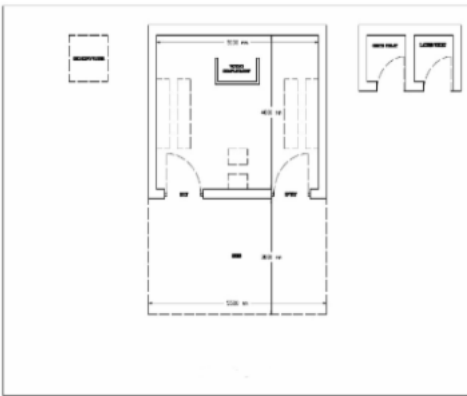

নির্বাচক নিবন্ধন আধিকারিকের স্বাক্ষর

Nazri Naksha

Google Map View

Polling Station Building Front View

Polling Station Front View

Cad View

Key MAP View

1 নাম : কিশোর জাহান স্বামীর নাম: হামিদ আলম বাড়ির নং : n0002 বয়স : 66 লিঙ্গ : মহিলা	MKF1094986 ফটো উপলব্ধ	2 নাম : ফারহীন জাহান পিতার নাম: সৈয়দ হামিদ আলম বাড়ির নং : n0002 বয়স : 37 লিঙ্গ : মহিলা	ANG0682732 ফটো উপলব্ধ	3 নাম : সৈয়দ ফহিম আলম পিতার নাম: সৈয়দ হামিদ আলম বাড়ির নং : n0002 বয়স : 35 লিঙ্গ : পুরুষ	ANG0785618 ফটো উপলব্ধ
4 নাম : জামিলা খাতুন স্বামীর নাম: কামরুদ্দিন বাড়ির নং : n0003 বয়স : 69 লিঙ্গ : মহিলা	MKF1095215 ফটো উপলব্ধ	5 নাম : সাকীল কৈইসুর পিতার নাম: কামরুদ্দিন বাড়ির নং : n0003 বয়স : 51 লিঙ্গ : পুরুষ	MKF2037984 ফটো উপলব্ধ	6 নাম : জামিল আকতার পিতার নাম: কামরুদ্দিন বাড়ির নং : n0003 বয়স : 43 লিঙ্গ : পুরুষ	MKF2038008 ফটো উপলব্ধ
7 নাম : শাজদা পরবীন পিতার নাম: কামরুদ্দিন বাড়ির নং : n0003 বয়স : 43 লিঙ্গ : মহিলা	MKF2037992 ফটো উপলব্ধ	8 নাম : সামসুন নিশা স্বামীর নাম: মোহম্মদ কলিম বাড়ির নং : n0004 বয়স : 72 লিঙ্গ : মহিলা	MKF1095538 ফটো উপলব্ধ	9 নাম : রেহানা খাতুন পিতার নাম: কলিম বাড়ির নং : n0004 বয়স : 49 লিঙ্গ : মহিলা	MKF1095520 ফটো উপলব্ধ
10 নাম : মোঃ কৌসর আলি পিতার নাম: মোঃ কলিম বাড়ির নং : n0004 বয়স : 55 লিঙ্গ : পুরুষ	MKF1095736 ফটো উপলব্ধ	11 নাম : সরফরাজ আলম পিতার নাম: মহঃ কলিম বাড়ির নং : n0004 বয়স : 51 লিঙ্গ : পুরুষ	MKF1095066 ফটো উপলব্ধ	12 নাম : মোহম্মদ নৌশাদ আলম পিতার নাম: মোহম্মদ কলিম বাড়ির নং : n0004 বয়স : 44 লিঙ্গ : পুরুষ	MKF1172170 ফটো উপলব্ধ
13 নাম : মহম্মদ ইসলাম পিতার নাম: রজাক বাড়ির নং : n0029 বয়স : 61 লিঙ্গ : পুরুষ	MKF1096007 ফটো উপলব্ধ	14 নাম : মহঃ তসলিম খান পিতার নাম: মহঃ সেলিম বাড়ির নং : n0028 বয়স : 42 লিঙ্গ : পুরুষ	MKF2744019 ফটো উপলব্ধ	15 নাম : নেক পরবীন স্বামীর নাম: মহ সেলিম বাড়ির নং : n0028 বয়স : 66 লিঙ্গ : মহিলা	MKF1097260 ফটো উপলব্ধ
16 নাম : মোহম্মদ সলিম খান পিতার নাম: মোহম্মদ আলিজান খান বাড়ির নং : n0028 বয়স : 76 লিঙ্গ : পুরুষ	MKF2392629 ফটো উপলব্ধ	17 নাম : মোহম্মদ খালিদ খান পিতার নাম: নুর হাসান বাড়ির নং : n0026 বয়স : 46 লিঙ্গ : পুরুষ	MKF2037976 ফটো উপলব্ধ	18 নাম : তাহির খান পিতার নাম: নাসির খান বাড়ির নং : n0026 বয়স : 39 লিঙ্গ : পুরুষ	MKF2037968 ফটো উপলব্ধ
19 নাম : জাকির হুসেন খান পিতার নাম: নসির খান বাড়ির নং : n0026 বয়স : 49 লিঙ্গ : পুরুষ	MKF2037950 ফটো উপলব্ধ	20 নাম : জামিলা খাতুন স্বামীর নাম: নসির খান বাড়ির নং : n0026 বয়স : 66 লিঙ্গ : মহিলা	MKF2744191 ফটো উপলব্ধ	21 নাম : সাকিনা খাতুন স্বামীর নাম: নুর হাসান বাড়ির নং : n0026 বয়স : 73 লিঙ্গ : মহিলা	MKF2393015 ফটো উপলব্ধ
22 নাম : মদিনাখাতুন স্বামীর নাম: কাবাতুল্লা বাড়ির নং : n0010 বয়স : 66 লিঙ্গ : মহিলা	MKF2392736 ফটো উপলব্ধ	23 নাম : মহঃ আজাদ পিতার নাম: মহঃ সাহবুদ্দিন বাড়ির নং : n0009 বয়স : 33 লিঙ্গ : পুরুষ	ANG1089291 ফটো উপলব্ধ	24 নাম : ইমরান আলি পিতার নাম: মহঃ সামসুদ্দিন বাড়ির নং : n0009 বয়স : 30 লিঙ্গ : পুরুষ	ANG1400225 ফটো উপলব্ধ
25 নাম : নুর জাহান পিতার নাম: মহঃ সিরাজুদ্দিন বাড়ির নং : n0009 বয়স : 37 লিঙ্গ : মহিলা	ANG0093278 ফটো উপলব্ধ	26 নাম : মহঃ সাগির আলম পিতার নাম: মহঃ সিরাজুদ্দিন বাড়ির নং : N 009 বয়স : 37 লিঙ্গ : পুরুষ	ANG0093286 ফটো উপলব্ধ	27 নাম : রাবিয়া খাতুন স্বামীর নাম: মহঃ জাহাংগির বাড়ির নং : n0009 বয়স : 42 লিঙ্গ : মহিলা	ANG1127240 ফটো উপলব্ধ
28 নাম : আশিয়ানা খাতুন পিতার নাম: মহঃ আলমগীর বাড়ির নং : n0009 বয়স : 42 লিঙ্গ : মহিলা	ANG0682799 ফটো উপলব্ধ	29 নাম : মহঃ আলমগীর পিতার নাম: মহঃ সিরাজুদ্দিন বাড়ির নং : n0009 বয়স : 49 লিঙ্গ : পুরুষ	MKF1174440 ফটো উপলব্ধ	30 নাম : গুলসান আনসারী স্বামীর নাম: মহম্মদ মৈনুদ্দিন বাড়ির নং : n0009 বয়স : 51 লিঙ্গ : মহিলা	MKF2848513 ফটো উপলব্ধ