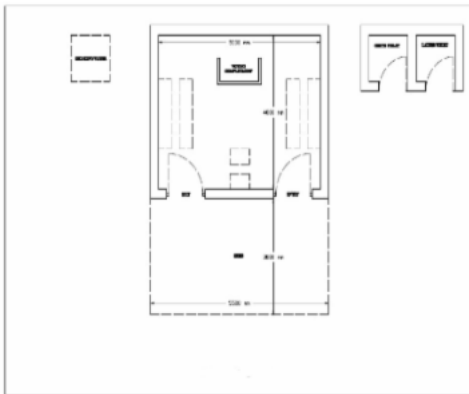

নির্বাচক নিবন্ধন আধিকারিকের স্বাক্ষর

Nazri Naksha

Google Map View

Polling Station Building Front View

Polling Station Front View

Cad View

Key MAP View

1 নাম : কমলজীত কোর স্বামীর নাম: রাম সিং বাড়ির নং : n0295 বয়স : 39 লিঙ্গ : মহিলা	ANG1656560 ফটো উপলব্ধ	2 নাম : তুষা (ব্যানাজ্জী) স্বামীর নাম: দেবরত ব্যানাজ্জী বাড়ির নং : n0283 বয়স : 41 লিঙ্গ : মহিলা	MKF2362424 ফটো উপলব্ধ	3 নাম : তারাপদ আচার্য পিতার নাম: শ্যামাচরন আচার্য বাড়ির নং : n0001 বয়স : 71 লিঙ্গ : পুরুষ	MKF0421040 ফটো উপলব্ধ
4 নাম : কাবেরী আচার্য স্বামীর নাম: তারাপদ অচারজী বাড়ির নং : n0001 বয়স : 62 লিঙ্গ : মহিলা	MKF0421057 ফটো উপলব্ধ	5 নাম : অন্তরা আচার্য পিতার নাম: স্বপন কুমার আচার্য বাড়ির নং : N012 বয়স : 24 লিঙ্গ : মহিলা	ANG2096691 ফটো উপলব্ধ	6 নাম : সন্তোষ কুমার পোদ্দার পিতার নাম: কমলেশ্বরী পোদ্দার বাড়ির নং : n0286 বয়স : 49 লিঙ্গ : পুরুষ	MKF2276673 ফটো উপলব্ধ
7 নাম : রঞ্জিত কুমার আচার্য পিতার নাম: শ্যামাচরন আচার্য বাড়ির নং : n0286 বয়স : 82 লিঙ্গ : পুরুষ	MKF2720415 ফটো উপলব্ধ	8 নাম : সৌরভ কুমার আচার্য পিতার নাম: মদন মোহন আচার্য বাড়ির নং : n0002 বয়স : 36 লিঙ্গ : পুরুষ	ANG0732396 ফটো উপলব্ধ	9 নাম : স্বপন কুমার আচার্য পিতার নাম: অজিত আচার্য বাড়ির নং : n0002 বয়স : 55 লিঙ্গ : পুরুষ	MKF1070176 ফটো উপলব্ধ
10 নাম : মৌসুমী আচার্য স্বামীর নাম: মদনমোহন আচার্য বাড়ির নং : n0002 বয়স : 53 লিঙ্গ : মহিলা	MKF0421073 ফটো উপলব্ধ	11 নাম : মদনমোহন আচার্য পিতার নাম: অজিত আচার্য বাড়ির নং : n0002 বয়স : 63 লিঙ্গ : পুরুষ	MKF1069673 ফটো উপলব্ধ	12 নাম : শম্পা আচার্য স্বামীর নাম: অভিজিত আচার্য বাড়ির নং : n0001 বয়স : 44 লিঙ্গ : মহিলা	MKF2916559 ফটো উপলব্ধ
13 নাম : অভিজিত আচার্য পিতার নাম: রঞ্জিত আচার্য বাড়ির নং : n0001 বয়স : 50 লিঙ্গ : পুরুষ	MKF0421032 ফটো উপলব্ধ	14 নাম : সৌমেন আচার্য পিতার নাম: সুকুমার আচার্য বাড়ির নং : n0001 বয়স : 36 লিঙ্গ : পুরুষ	ANG0684167 ফটো উপলব্ধ	15 নাম : সুকুমার আচার্য পিতার নাম: শ্যামাচরন আচার্য বাড়ির নং : n0001 বয়স : 70 লিঙ্গ : পুরুষ	MKF0421065 ফটো উপলব্ধ
16 নাম : অন্নপূর্ণা আচার্য স্বামীর নাম: শুভজিৎ আচার্য বাড়ির নং : n0001 বয়স : 40 লিঙ্গ : মহিলা	ANG0095448 ফটো উপলব্ধ	17 নাম : টুম্পা আচার্য স্বামীর নাম: স্বপন আচার্য বাড়ির নং : 120/270 বয়স : 44 লিঙ্গ : মহিলা	MKF1162270 ফটো উপলব্ধ	18 নাম : শুভজিৎ আচার্য পিতার নাম: তারাপদ আচার্য বাড়ির নং : n0001 বয়স : 44 লিঙ্গ : পুরুষ	MKF1162296 ফটো উপলব্ধ
19 নাম : শ্যামলী কর্মকার স্বামীর নাম: নরেশ কর্মকার বাড়ির নং : n0061 বয়স : 52 লিঙ্গ : মহিলা	MKF2720431 ফটো উপলব্ধ	20 নাম : রোহন কুমার সাউ পিতার নাম: রমেশ সাউ বাড়ির নং : নং.279 বয়স : 23 লিঙ্গ : পুরুষ	ANG2244671 ফটো উপলব্ধ	21 নাম : বলু কর্মকার স্বামীর নাম: নব কর্মকার বাড়ির নং : n0051 বয়স : 50 লিঙ্গ : মহিলা	MKF1070051 ফটো উপলব্ধ
22 নাম : সুজাতা কর্মকার স্বামীর নাম: কার্তিক কর্মকার বাড়ির নং : n0029 বয়স : 45 লিঙ্গ : মহিলা	MKF1992429 ফটো উপলব্ধ	23 নাম : সুপ্রিয়া গরাই স্বামীর নাম: কৌশিক গরাই বাড়ির নং : এন0052 বয়স : 25 লিঙ্গ : মহিলা	ANG2428100 ফটো উপলব্ধ	24 নাম : কুতি গরাই পিতার নাম: গৌতম গরাই বাড়ির নং : এন0052 বয়স : 21 লিঙ্গ : মহিলা	ANG2429116 ফটো উপলব্ধ
25 নাম : শ্রেয়া মাজি পিতার নাম: সঞ্জয় মাজি বাড়ির নং : এন0052 বয়স : 22 লিঙ্গ : মহিলা	ANG2429157 ফটো উপলব্ধ	26 নাম : অঞ্জলি বাউরী পিতার নাম: সুরেশ বাউরী বাড়ির নং : এন0052 বয়স : 21 লিঙ্গ : মহিলা	ANG2429181 ফটো উপলব্ধ	27 নাম : অনন্যা গরাই পিতার নাম: তারাপদ গরাই বাড়ির নং : এন0052 বয়স : 21 লিঙ্গ : মহিলা	ANG2429504 ফটো উপলব্ধ
28 নাম : লক্ষণ কর্মকার পিতার নাম: নব কর্মকার বাড়ির নং : n0051 বয়স : 31 লিঙ্গ : পুরুষ	ANG1255959 ফটো উপলব্ধ	29 নাম : কল্যান কর্মকার পিতার নাম: সুধীর কর্মকার বাড়ির নং : n0051 বয়স : 56 লিঙ্গ : পুরুষ	MKF1070101 ফটো উপলব্ধ	30 নাম : শ্যামলী কর্মকার স্বামীর নাম: কল্যাণ কর্মকার বাড়ির নং : n0051 বয়স : 39 লিঙ্গ : মহিলা	ANG1256056 ফটো উপলব্ধ