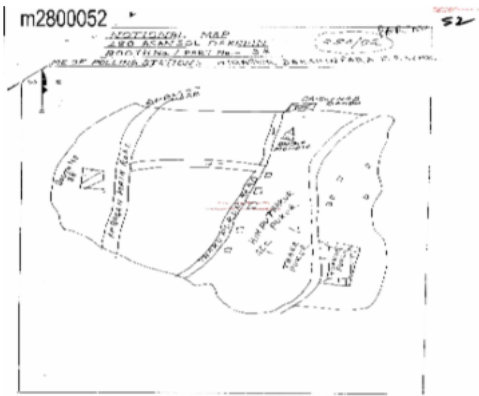

Nazri Naksha