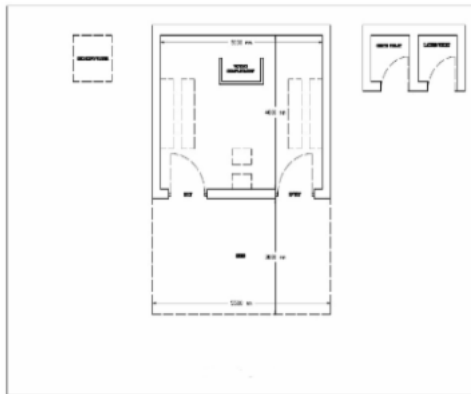

নির্বাচক নিবন্ধন আধিকারিকের স্বাক্ষর

Nazri Naksha

Google Map View

Polling Station Building Front View

Polling Station Front View

Cad View

Key MAP View

1 নাম : সুনীতা দেবী পিতার নাম: রামনিবাস শর্মা বাড়ির নং : বয়স : 31 লিঙ্গ : মহিলা	ANG1257963 ফটো উপলব্ধ	2 নাম : ছায়া উকিল স্বামীর নাম: মুরুলী উকিল বাড়ির নং : n0024 বয়স : 77 লিঙ্গ : মহিলা	MKF0756791 ফটো উপলব্ধ	3 নাম : মনোজ কুমার উকিল পিতার নাম: মুরুলী উকিল বাড়ির নং : n0025 বয়স : 52 লিঙ্গ : পুরুষ	MKF0756809 ফটো উপলব্ধ
4 নাম : সিবাম উকিল পিতার নাম: মনোজ কুমার উকিল বাড়ির নং : অস্থগন বয়স : 23 লিঙ্গ : পুরুষ	ANG2267573 ফটো উপলব্ধ	5 নাম : অভিরাজ কুমার পিতার নাম: রাজেন্দ্র শর্মা বাড়ির নং : 0050 বয়স : 22 লিঙ্গ : পুরুষ	ANG2299287 ফটো উপলব্ধ	6 নাম : সনাতন কর্মকার পিতার নাম: ভগবত কর্মকার বাড়ির নং : n0002 বয়স : 48 লিঙ্গ : পুরুষ	MKF1068402 ফটো উপলব্ধ
7 নাম : দিপালী কর্মকার স্বামীর নাম: ভগবত কর্মকার বাড়ির নং : n0002 বয়স : 67 লিঙ্গ : মহিলা	MKF0447334 ফটো উপলব্ধ	8 নাম : নিরঞ্জন কর্মকার পিতার নাম: ভগবত কর্মকার বাড়ির নং : n0002 বয়স : 51 লিঙ্গ : পুরুষ	MKF0447342 ফটো উপলব্ধ	9 নাম : মিতালী কর্মকার স্বামীর নাম: সনাতন কর্মকার বাড়ির নং : n0002 বয়স : 39 লিঙ্গ : মহিলা	ANG0685065 ফটো উপলব্ধ
10 নাম : রুনা কর্মকার স্বামীর নাম: নিরঞ্জন কর্মকার বাড়ির নং : n0147 বয়স : 39 লিঙ্গ : মহিলা	MKF2726040 ফটো উপলব্ধ	11 নাম : গৌতম কর্মকার পিতার নাম: ভগবত কর্মকার বাড়ির নং : n0002 বয়স : 46 লিঙ্গ : পুরুষ	MKF1068485 ফটো উপলব্ধ	12 নাম : অরুণ কিয়োরা পিতার নাম: অশোক কুমার কিয়োরা বাড়ির নং : 209 বয়স : 22 লিঙ্গ : পুরুষ	ANG2299279 ফটো উপলব্ধ
13 নাম : কল্যাণী কেওরা স্বামীর নাম: অশোক কুমার কেওরা বাড়ির নং : n0134 বয়স : 42 লিঙ্গ : মহিলা	ANG1665181 ফটো উপলব্ধ	14 নাম : প্রিয়ান্বিতা শর্মা পিতার নাম: রাজেন্দ্র কুমার শর্মা বাড়ির নং : N0015 বয়স : 28 লিঙ্গ : মহিলা	ANG2099380 ফটো উপলব্ধ	15 নাম : শুভজিৎ দাস পিতার নাম: আশা দাস বাড়ির নং : N0015 বয়স : 25 লিঙ্গ : পুরুষ	ANG2099398 ফটো উপলব্ধ
16 নাম : অনুশ্রী বাউরী স্বামীর নাম: শুভজীত দাস বাড়ির নং : এন0015 বয়স : 22 লিঙ্গ : মহিলা	ANG2377406 ফটো উপলব্ধ	17 নাম : হীরা গোস্বামী স্বামীর নাম: ধীরেন্দ্র নাথ গোস্বামী বাড়ির নং : n0015 বয়স : 65 লিঙ্গ : মহিলা	MKF0447367 ফটো উপলব্ধ	18 নাম : রাজীব গোস্বামী পিতার নাম: ধীরেন্দ্র নাথ গোস্বামী বাড়ির নং : n0015 বয়স : 41 লিঙ্গ : পুরুষ	MKF2364842 ফটো উপলব্ধ
19 নাম : অনিবার্ণ ভট্টাচার্য পিতার নাম: অক্ষয় ভট্টাচার্য বাড়ির নং : N0015 বয়স : 24 লিঙ্গ : পুরুষ	ANG2099364 ফটো উপলব্ধ	20 নাম : শ্বেতা ঘোষ পিতার নাম: শ্যামল কুমার ঘোষ বাড়ির নং : এন0090 বয়স : 23 লিঙ্গ : মহিলা	ANG2175156 ফটো উপলব্ধ	21 নাম : দেবশীষ চক্রবর্তী পিতার নাম: আশুতোষ চক্রবর্তী বাড়ির নং : n0008 বয়স : 63 লিঙ্গ : পুরুষ	MKF0447482 ফটো উপলব্ধ
22 নাম : সুদীপ চক্রবর্তী পিতার নাম: মনোতোষ চক্রবর্তী বাড়ির নং : n0007 বয়স : 35 লিঙ্গ : পুরুষ	ANG0685040 ফটো উপলব্ধ	23 নাম : নীলাত্রী শেখর চক্রবর্তী পিতার নাম: সুদর্শন চক্রবর্তী বাড়ির নং : n0007 বয়স : 41 লিঙ্গ : পুরুষ	MKF2541639 ফটো উপলব্ধ	24 নাম : সুমন চক্রবর্তী পিতার নাম: তাপস চক্রবর্তী বাড়ির নং : n0007 বয়স : 29 লিঙ্গ : পুরুষ	ANG1570167 ফটো উপলব্ধ
25 নাম : সোমা চক্রবর্তী স্বামীর নাম: তাপস চক্রবর্তী বাড়ির নং : n0007 বয়স : 56 লিঙ্গ : মহিলা	MKF0447466 ফটো উপলব্ধ	26 নাম : তাপস চক্রবর্তী পিতার নাম: শান্তি চক্রবর্তী বাড়ির নং : n0007 বয়স : 63 লিঙ্গ : পুরুষ	MKF0447458 ফটো উপলব্ধ	27 নাম : সুচরিতা চক্রবর্তী স্বামীর নাম: বাদল চক্রবর্তী বাড়ির নং : n0007 বয়স : 61 লিঙ্গ : মহিলা	WB/38/259/357164 ফটো উপলব্ধ
28 নাম : বাদল চক্রবর্তী পিতার নাম: শান্তি চক্রবর্তী বাড়ির নং : n0007 বয়স : 69 লিঙ্গ : পুরুষ	MKF0447433 ফটো উপলব্ধ	29 নাম : শুক্লা চক্রবর্তী স্বামীর নাম: মনোতোষ চক্রবর্তী বাড়ির নং : n0007 বয়স : 66 লিঙ্গ : মহিলা	MKF2725695 ফটো উপলব্ধ	30 নাম : মনোতোষ চক্রবর্তী পিতার নাম: শান্তি চক্রবর্তী বাড়ির নং : n0007 বয়স : 74 লিঙ্গ : পুরুষ	MKF0447425 ফটো উপলব্ধ