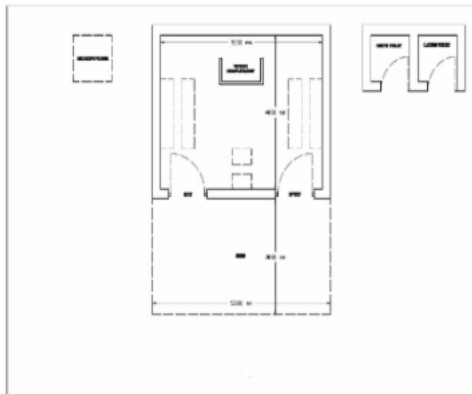

নির্বাচক নিবন্ধন আধিকারিকের স্বাক্ষর

Nazri Naksha

Google Map View

Polling Station Building Front View

Polling Station Front View

Cad View

Key MAP View

1 নাম : সারদা শাহ(সাই) স্বামীর নাম: রাজকুমার সাউ বাড়ির নং : n0314 বয়স : 38 লিঙ্গ : মহিলা	ANG1656701 ফটো উপলব্ধ	2 নাম : মুলকী দেবী স্বামীর নাম: যমুনা দেবী বাড়ির নং : n0164 বয়স : 70 লিঙ্গ : মহিলা	MKF2542058 ফটো উপলব্ধ	3 নাম : লক্ষী কান্ত বেসরা পিতার নাম: কাদন বেসরা বাড়ির নং : n0043 বয়স : 35 লিঙ্গ : পুরুষ	ANG0685222 ফটো উপলব্ধ
4 নাম : পার্বতী কুণ্ডু স্বামীর নাম: হরে কৃষ্ণ কুণ্ডু বাড়ির নং : বয়স : 39 লিঙ্গ : মহিলা	NWD4593828 ফটো উপলব্ধ	5 নাম : প্রিয়াংসী মাজি পিতার নাম: বাহাদুর চন্দ্র মাজি বাড়ির নং : 00 বয়স : 28 লিঙ্গ : মহিলা	SYG1780683 ফটো উপলব্ধ	6 নাম : শুভম রাউত পিতার নাম: জয় প্রকাশ রাউত বাড়ির নং : 280 বয়স : 26 লিঙ্গ : পুরুষ	ANG2030328 ফটো উপলব্ধ
7 নাম : সুমন মাহাভো স্বামীর নাম: সঞ্জয় মহন্তে বাড়ির নং : T223 বয়স : 33 লিঙ্গ : মহিলা	ANG1258144 ফটো উপলব্ধ	8 নাম : তারা দেবী স্বামীর নাম: রমেশ রাউত বাড়ির নং : n0178 বয়স : 61 লিঙ্গ : মহিলা	MKF2728244 ফটো উপলব্ধ	9 নাম : উখো দেবী স্বামীর নাম: উমেশ রাউত বাড়ির নং : n0228 বয়স : 63 লিঙ্গ : মহিলা	MKF2919454 ফটো উপলব্ধ
10 নাম : বিটু রাউৎ পিতার নাম: উমেশ রাউৎ বাড়ির নং : n0226 বয়স : 37 লিঙ্গ : পুরুষ	ANG0950444 ফটো উপলব্ধ	11 নাম : শিখা রাউৎ স্বামীর নাম: সানি রাউৎ বাড়ির নং : n0226 বয়স : 34 লিঙ্গ : মহিলা	ANG0950436 ফটো উপলব্ধ	12 নাম : উজ্জ্বলা বেসরা স্বামীর নাম: লক্ষীকান্ত বেসরা বাড়ির নং : n0043 বয়স : 30 লিঙ্গ : মহিলা	ANG1781053 ফটো উপলব্ধ
13 নাম : শকুন্তলা স্বামীর নাম: কাদন মাঝি বাড়ির নং : n0043 বয়স : 63 লিঙ্গ : মহিলা	MKF2002715 ফটো উপলব্ধ	14 নাম : জ্যোতি প্রসাদ স্বামীর নাম: সমীরন প্রসাদ বাড়ির নং : নং317 বয়স : 31 লিঙ্গ : মহিলা	ANG1970953 ফটো উপলব্ধ	15 নাম : সমীরণ প্রসাদ পিতার নাম: জয়শঙ্কর প্রসাদ বাড়ির নং : n0317 বয়স : 34 লিঙ্গ : পুরুষ	ANG0961276 ফটো উপলব্ধ
16 নাম : সোমনাথ অধিকারী পিতার নাম: সাধন অধিকারী বাড়ির নং : n0119 বয়স : 40 লিঙ্গ : পুরুষ	ANG0685172 ফটো উপলব্ধ	17 নাম : সন্দীপ অধিকারী পিতার নাম: সাধন কুমার অধিকারী বাড়ির নং : n0119 বয়স : 36 লিঙ্গ : পুরুষ	ANG0751701 ফটো উপলব্ধ	18 নাম : সন্ধ্যা অধিকারী স্বামীর নাম: সাধন কুমার অধিকারী বাড়ির নং : n0119 বয়স : 59 লিঙ্গ : মহিলা	MKF0450767 ফটো উপলব্ধ
19 নাম : সাধন কুমার অধিকারী পিতার নাম: ভৈরব চন্দ্র অধিকারী বাড়ির নং : n0119 বয়স : 67 লিঙ্গ : পুরুষ	MKF0450759 ফটো উপলব্ধ	20 নাম : আলিশা দাস স্বামীর নাম: বিটু দাস বাড়ির নং : n0341 বয়স : 27 লিঙ্গ : মহিলা	ANG1879071 ফটো উপলব্ধ	21 নাম : মারিয়া আগিয়ার পিতার নাম: শ্রীবাষ্টন আগিয়ার বাড়ির নং : n0077 বয়স : 57 লিঙ্গ : মহিলা	MKF2001170 ফটো উপলব্ধ
22 নাম : শীরিন আগিয়ার স্বামীর নাম: শ্রীবাষ্টন আগিয়ার বাড়ির নং : n0077 বয়স : 73 লিঙ্গ : মহিলা	MKF2365005 ফটো উপলব্ধ	23 নাম : স্নেহা কুন্ডু পিতার নাম: ইন্দ্রকুমার কুন্ডু বাড়ির নং : এন0093 বয়স : 21 লিঙ্গ : মহিলা	YYS2281251 ফটো উপলব্ধ	24 নাম : প্রীতি কুমারী স্বামীর নাম: পঙ্কজ সিং বাড়ির নং : 0450450 বয়স : 26 লিঙ্গ : মহিলা	ANG2178226 ফটো উপলব্ধ
25 নাম : নন্দিতা কর পিতার নাম: ত্রীদীপ কর বাড়ির নং : এন1125 বয়স : 23 লিঙ্গ : মহিলা	ANG2176659 ফটো উপলব্ধ	26 নাম : রুমা কর স্বামীর নাম: ত্রিদিপ কর বাড়ির নং : n0110 বয়স : 49 লিঙ্গ : মহিলা	MKF1073717 ফটো উপলব্ধ	27 নাম : ত্রিদিপ কর পিতার নাম: অজিত কর বাড়ির নং : n0110 বয়স : 56 লিঙ্গ : পুরুষ	MKF2726107 ফটো উপলব্ধ
28 নাম : ছায়া রানী কর পিতার নাম: শিবরাম পাল বাড়ির নং : n0110 বয়স : 72 লিঙ্গ : মহিলা	MKF0763441 ফটো উপলব্ধ	29 নাম : স্বাগতা কর্মকার স্বামীর নাম: মেঘনাথ কর্মকার বাড়ির নং : n0332 বয়স : 30 লিঙ্গ : মহিলা	ANG1402940 ফটো উপলব্ধ	30 নাম : মনোজীত ক্ষেত্রপাল পিতার নাম: নেপাল চন্দ্র ক্ষেত্রপাল বাড়ির নং : বয়স : 26 লিঙ্গ : পুরুষ	ANG1971043 ফটো উপলব্ধ