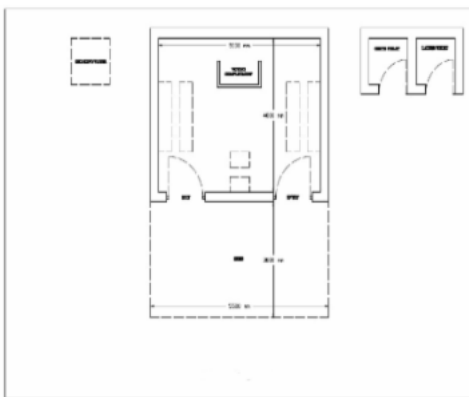

নির্বাচক নিবন্ধন আধিকারিকের স্বাক্ষর

Nazri Naksha

Google Map View

Polling Station Building Front View

Polling Station Front View

Cad View

Key MAP View

1 নাম : মনিকা মজুমদার(পাল) স্বামীর নাম: কমলেন্দু মজুমদার বাড়ির নং : n0203 বয়স : 44 লিঙ্গ : মহিলা	MKF2002228 ফটো উপলব্ধ	2 নাম : বিনোদ অধিকারী পিতার নাম: অটল অধিকারী বাড়ির নং : n0039 বয়স : 80 লিঙ্গ : পুরুষ	ANG1405513 ফটো উপলব্ধ	3 নাম : সিদ্ধার্থ কুনোয়ার পিতার নাম: জয়দীপ কুনোয়ার বাড়ির নং : 209 বয়স : 22 লিঙ্গ : পুরুষ	ANG2299444 ফটো উপলব্ধ
4 নাম : সাধনা কর্মকার স্বামীর নাম: সুধীর কর্মকার বাড়ির নং : n0235 বয়স : 63 লিঙ্গ : মহিলা	MKF0171033 ফটো উপলব্ধ	5 নাম : মনি কর্মকার স্বামীর নাম: সৌমেন কর্মকার বাড়ির নং : n0227 বয়স : 35 লিঙ্গ : মহিলা	ANG0677153 ফটো উপলব্ধ	6 নাম : অমিত কুমার কর্মকার পিতার নাম: সুবীর কর্মকার বাড়ির নং : n0239 বয়স : 27 লিঙ্গ : পুরুষ	ANG1822212 ফটো উপলব্ধ
7 নাম : মুক্তা রানি কর্মকার স্বামীর নাম: সঞ্জীব কর্মকার বাড়ির নং : দুর্গামন্দীর বয়স : 30 লিঙ্গ : মহিলা	ANG2263614 ফটো উপলব্ধ	8 নাম : ভৈরব কর্মকার পিতার নাম: জয়হরি কর্মকার বাড়ির নং : n0080 বয়স : 52 লিঙ্গ : পুরুষ	WB/38/259/363961 ফটো উপলব্ধ	9 নাম : মন্দিরা কর্মকার স্বামীর নাম: কৃষ্ণেন্দু কর্মকার বাড়ির নং : n0103 বয়স : 42 লিঙ্গ : মহিলা	ANG1130152 ফটো উপলব্ধ
10 নাম : গৌতম কর্মকার পিতার নাম: জগন্নাথ কর্মকার বাড়ির নং : n0103 বয়স : 49 লিঙ্গ : পুরুষ	MKF1074897 ফটো উপলব্ধ	11 নাম : বন্দনা কর্মকার স্বামীর নাম: লোকনাথ কর্মকার বাড়ির নং : n0103 বয়স : 68 লিঙ্গ : মহিলা	WB/38/259/363909 ফটো উপলব্ধ	12 নাম : লোকনাথ কর্মকার পিতার নাম: ফনীধর কর্মকার বাড়ির নং : n0103 বয়স : 74 লিঙ্গ : পুরুষ	MKF0452656 ফটো উপলব্ধ
13 নাম : রঘুনাথ কর্মকার পিতার নাম: ফনীধর কর্মকার বাড়ির নং : n0103 বয়স : 76 লিঙ্গ : পুরুষ	MKF0452631 ফটো উপলব্ধ	14 নাম : পার্বালা কর্মকার স্বামীর নাম: জগন্নাথ কর্মকার বাড়ির নং : n0103 বয়স : 74 লিঙ্গ : মহিলা	MKF0452623 ফটো উপলব্ধ	15 নাম : সৌমেন কর্মকার পিতার নাম: ক্ষুদিরাম কর্মকার বাড়ির নং : n0101 বয়স : 43 লিঙ্গ : পুরুষ	MKF2369932 ফটো উপলব্ধ
16 নাম : শক্তি কর্মকার স্বামীর নাম: খুদিরাম কর্মকার বাড়ির নং : n0101 বয়স : 65 লিঙ্গ : মহিলা	ANG2043784 ফটো উপলব্ধ	17 নাম : খুদিরাম কর্মকার পিতার নাম: শঙ্কর কর্মকার বাড়ির নং : n0101 বয়স : 79 লিঙ্গ : পুরুষ	MKF0452706 ফটো উপলব্ধ	18 নাম : সৌমি কর্মকার স্বামীর নাম: সুজিত কর্মকার বাড়ির নং : n0089 বয়স : 33 লিঙ্গ : মহিলা	ANG1258748 ফটো উপলব্ধ
19 নাম : দুর্গাবালা কর্মকার স্বামীর নাম: যষ্টীপদ কর্মকার বাড়ির নং : n0089 বয়স : 86 লিঙ্গ : মহিলা	MKF0452672 ফটো উপলব্ধ	20 নাম : অনিমা কর্মকার স্বামীর নাম: ভৈরব কর্মকার বাড়ির নং : n0080 বয়স : 33 লিঙ্গ : মহিলা	ANG1405497 ফটো উপলব্ধ	21 নাম : শুরা কর্মকার স্বামীর নাম: স্বপন কর্মকার বাড়ির নং : n0080 বয়স : 42 লিঙ্গ : মহিলা	MKF2006062 ফটো উপলব্ধ
22 নাম : কৃষ্ণেন্দু কর্মকার পিতার নাম: রঘুনাথ কর্মকার বাড়ির নং : n0103 বয়স : 45 লিঙ্গ : পুরুষ	MKF1074889 ফটো উপলব্ধ	23 নাম : স্বপন কর্মকার পিতার নাম: জয়হরি কর্মকার বাড়ির নং : n0080 বয়স : 60 লিঙ্গ : পুরুষ	MKF0452730 ফটো উপলব্ধ	24 নাম : সম্পূর্ণা কর্মকার স্বামীর নাম: রঘুনাথ কর্মকার বাড়ির নং : n0103 বয়স : 68 লিঙ্গ : মহিলা	MKF0452649 ফটো উপলব্ধ
25 নাম : রেবা কর্মকার স্বামীর নাম: সুবীর কর্মকার বাড়ির নং : n0089 বয়স : 52 লিঙ্গ : মহিলা	MKF1074236 ফটো উপলব্ধ	26 নাম : রুনু কর্মকার স্বামীর নাম: সমীর কর্মকার বাড়ির নং : n0089 বয়স : 40 লিঙ্গ : মহিলা	MKF2369940 ফটো উপলব্ধ	27 নাম : সমীর কর্মকার পিতার নাম: যষ্টীপদ কর্মকার বাড়ির নং : n0089 বয়স : 53 লিঙ্গ : পুরুষ	MKF0452698 ফটো উপলব্ধ
28 নাম : সুবীর কর্মকার পিতার নাম: যষ্টীপদ কর্মকার বাড়ির নং : n0089 বয়স : 56 লিঙ্গ : পুরুষ	MKF0452680 ফটো উপলব্ধ	29 নাম : গৌতম কাঞ্জিলাল পিতার নাম: দেবেন্দ্র নাথ কাঞ্জিলাল বাড়ির নং : n0083 বয়স : 63 লিঙ্গ : পুরুষ	WB/38/259/363675 ফটো উপলব্ধ	30 নাম : সোনালী কাঞ্জিলাল স্বামীর নাম: উদয় কাঞ্জিলাল বাড়ির নং : n0083 বয়স : 49 লিঙ্গ : মহিলা	MKF0062604 ফটো উপলব্ধ