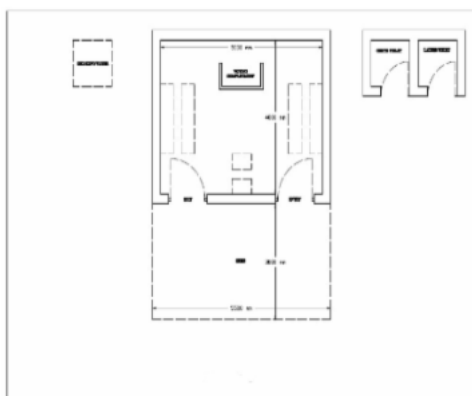

নির্বাচক নিবন্ধন আধিকারিকের স্বাক্ষর

Nazri Naksha

Google Map View

Polling Station Building Front View

Polling Station Front View

Cad View

Key MAP View

1 নাম : বুল্টি কর্মকার স্বামীর নাম: রাম কুমার কর্মকার বাড়ির নং : সুকান্ত পল্লি বয়স : 29 লিঙ্গ : মহিলা	ANG2169514 ফটো উপলব্ধ	2 নাম : রুপা কর্মকার পিতার নাম: বিধান চন্দ্র কর্মকার বাড়ির নং : হীরাপুর বয়স : 28 লিঙ্গ : মহিলা	NSX1600022 ফটো উপলব্ধ	3 নাম : কাজল গাঁরাই মায়ের নাম: পারুল গাঁরাই বাড়ির নং : 209 বয়স : 37 লিঙ্গ : পুরুষ	ANG2299790 ফটো উপলব্ধ
4 নাম : সিদেপ্তা গোস্বামী স্বামীর নাম: মনেশ গোস্বামী বাড়ির নং : n0705 বয়স : 29 লিঙ্গ : মহিলা	ANG1879261 ফটো উপলব্ধ	5 নাম : বিপ্লব চ্যাটার্জী পিতার নাম: বাসুদেব চ্যাটার্জী বাড়ির নং : হীরাপুর আসসোল বয়স : 39 লিঙ্গ : পুরুষ	ANG1130947 ফটো উপলব্ধ	6 নাম : রামবাহাদুর থাপা পিতার নাম: বাহাদুর থাপা বাড়ির নং : n0375 বয়স : 56 লিঙ্গ : পুরুষ	WB/38/259/381204 ফটো উপলব্ধ
7 নাম : রানী সিং থাপা স্বামীর নাম: শ্যাম বাহাদুর থাপা বাড়ির নং : n0375 বয়স : 50 লিঙ্গ : মহিলা	MKF0484659 ফটো উপলব্ধ	8 নাম : অভিজিৎ থাপা পিতার নাম: শ্যাম বাহাদুর থাপা বাড়ির নং : n0375 বয়স : 30 লিঙ্গ : পুরুষ	ANG1406198 ফটো উপলব্ধ	9 নাম : গোপাল সিং থাপা পিতার নাম: বাহাদুর সিং থাপা বাড়ির নং : n0375 বয়স : 46 লিঙ্গ : পুরুষ	MKF2730182 ফটো উপলব্ধ
10 নাম : বিজয় থাপা পিতার নাম: শামু থাপা বাড়ির নং : n0375 বয়স : 31 লিঙ্গ : পুরুষ	ANG1406180 ফটো উপলব্ধ	11 নাম : শ্যামবাহাদুর থাপা পিতার নাম: বাহাদুরসিং থাপা বাড়ির নং : n0375 বয়স : 53 লিঙ্গ : পুরুষ	ANG2284578 ফটো উপলব্ধ	12 নাম : ঈশানী দুবে পিতার নাম: সনত কুমার দুবে বাড়ির নং : n0760 বয়স : 38 লিঙ্গ : মহিলা	MKF2894616 ফটো উপলব্ধ
13 নাম : পূর্ণিমা বাউরী পিতার নাম: সুনীল বাউরী বাড়ির নং : এন00062 বয়স : 23 লিঙ্গ : মহিলা	ANG2377943 ফটো উপলব্ধ	14 নাম : টিয়া বাউরী স্বামীর নাম: অমিত বাউরী বাড়ির নং : n0085 বয়স : 33 লিঙ্গ : মহিলা	ANG1695006 ফটো উপলব্ধ	15 নাম : সোনা বাউরী মায়ের নাম: শিবু বাউরী বাড়ির নং : n0180 বয়স : 43 লিঙ্গ : মহিলা	MKF2370567 ফটো উপলব্ধ
16 নাম : রীতা বাউরী স্বামীর নাম: তারা বাউরী বাড়ির নং : 209 বয়স : 41 লিঙ্গ : মহিলা	ANG2299865 ফটো উপলব্ধ	17 নাম : বিদ্যুৎ বাড়ই পিতার নাম: অক্ষয় বাড়ই বাড়ির নং : এন0064 বয়স : 28 লিঙ্গ : পুরুষ	ANG1694991 ফটো উপলব্ধ	18 নাম : ধরম বাদ্যকর পিতার নাম: অজিত বাদ্যকর বাড়ির নং : এন0710 বয়স : 27 লিঙ্গ : পুরুষ	ANG1822634 ফটো উপলব্ধ
19 নাম : শোভা বাদ্যকর স্বামীর নাম: অজিত বাদ্যকর বাড়ির নং : এন0713 বয়স : 54 লিঙ্গ : মহিলা	MKF1070648 ফটো উপলব্ধ	20 নাম : রেশমী বিবি স্বামীর নাম: শেখ হাসমত বাড়ির নং : n0321 বয়স : 36 লিঙ্গ : মহিলা	ANG1879253 ফটো উপলব্ধ	21 নাম : অমিত মুখার্জী পিতার নাম: শান্তি মুখার্জী বাড়ির নং : n0757 বয়স : 45 লিঙ্গ : পুরুষ	ANG1361377 ফটো উপলব্ধ
22 নাম : রঞ্জিত কুমার মাজি পিতার নাম: হৃষিকেশ মাজি বাড়ির নং : রিভারসাইড রোড বয়স : 72 লিঙ্গ : পুরুষ	MKF0441386 ফটো উপলব্ধ	23 নাম : সরলা মাজি স্বামীর নাম: রঞ্জিত কুমার মাজি বাড়ির নং : রিভারসাইড রোড বয়স : 64 লিঙ্গ : মহিলা	MKF2725026 ফটো উপলব্ধ	24 নাম : মোনালি মালাকর স্বামীর নাম: চুট্টু মালাকর বাড়ির নং : 209 বয়স : 25 লিঙ্গ : মহিলা	ANG2299857 ফটো উপলব্ধ
25 নাম : গনেশ মিশ্র পিতার নাম: দীপক মিশ্র বাড়ির নং : n0732 বয়স : 33 লিঙ্গ : পুরুষ	ANG1879188 ফটো উপলব্ধ	26 নাম : হারিকা যাদব পিতার নাম: কাশিনাথ যাদব বাড়ির নং : এন0062 বয়স : 45 লিঙ্গ : পুরুষ	MKF2347573 ফটো উপলব্ধ	27 নাম : চন্দনা বাউরী পিতার নাম: লাল সিং বাউরী বাড়ির নং : n0376 বয়স : 36 লিঙ্গ : মহিলা	ANG0685636 ফটো উপলব্ধ
28 নাম : সুজয় বাউরী পিতার নাম: জগবন্ধু বাউরী বাড়ির নং : বয়স : 28 লিঙ্গ : পুরুষ	ANG1694983 ফটো উপলব্ধ	29 নাম : সাবি সিং বাউরী স্বামীর নাম: লালসিং বাউরী বাড়ির নং : n0376 বয়স : 71 লিঙ্গ : মহিলা	MKF0484667 ফটো উপলব্ধ	30 নাম : জগবন্ধু বাউরী পিতার নাম: তিনকারি বাউরী বাড়ির নং : n0376 বয়স : 57 লিঙ্গ : পুরুষ	ANG1130764 ফটো উপলব্ধ