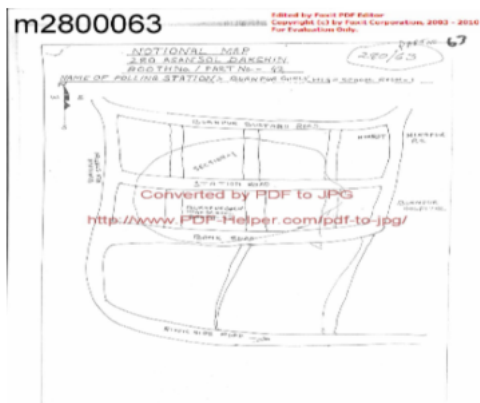

নির্বাচক তালিকা 2026 S25 পশ্চিমবঙ্গ

বিধানসভা নির্বাচনক্ষেত্রের নং, নাম ও সংরক্ষণের স্থিতি : 280 - আসানসোল দক্ষিণ (সাধারণ)		অংশ নং : 67			
বিধানসভা নির্বাচনক্ষেত্রটি যে লোকসভা নির্বাচনক্ষেত্রের / ক্ষেত্রসমূহের অন্তর্ভুক্ত তার নং, নাম ও সংরক্ষণ স্থিতি : 40 - আসানসোল (সাধারণ)					
1. সংশোধনের পূর্ণ বিবরণ					
সংশোধনের বৎসর :	2026	নির্বাচক তালিকার পরিচিতি :			
ভিত্তি তারিখ :	01-01-2026	বিশেষ নিবিড় সংশোধনী ২০২৬-এর চূড়ান্ত ভোটার তালিকা			
সংশোধনের প্রকৃতি :	বিশেষ নিবিড় সংশোধনী 2026				
প্রকাশনার তারিখ :	28-02-2026				
2. অংশ ও নির্বাচনী এলাকার পূর্ণ বিবরণ :					
অংশের ভাগ নং ও নাম :					
1-রিভার সাইড টাউন শিপ					
2-রাস্তা নং ৪	প্রধান শহর/গ্রাম : আসানসোল পৌরনিগম				
3-রাস্তা নং ৫	ওয়ার্ড : ১০৬				
4-রাস্তা নং ৫	থানা : হীরাপুর				
5-রাস্তা নং ৬	গ্রাম পঞ্চগয়েত :				
6-রাস্তা নং ৭	ব্লক :				
	মহকুমা : আসানসোল সদর				
	জেলা : পশ্চিম বর্ধমান				
	পিন : 713325				
3. ভোট গ্রহন কেন্দ্রের পূর্ণ বিবরণ :					
ভোট গ্রহন কেন্দ্রের নং, নাম :	ভোট গ্রহন কেন্দ্রের শ্রেণী :			শহরাঞ্চল	
67 - মানিক চাঁদ ঠাকুর ইনস্টিটিউট বয়েস হাই স্কুল	এই অংশে সহায়ক ভোটগ্রহন কেন্দ্রের সংখ্যা :			0	
ভোট গ্রহন কেন্দ্রের ঠিকানা :					
মানিক চাঁদ ঠাকুর ইনস্টিটিউট বয়েস হাই স্কুল, রুম নং-৩, রিভারসাইড রোড					
4. নির্বাচকের সংখ্যা :					
প্রথম ক্রমিক নং	শেষ ক্রমিক নং	মোট সংখ্যা			
		পুরুষ	মহিলা	তৃতীয় লিঙ্গ	মোট
1	518	270	246	0	516

নির্বাচক নিবন্ধন আধিকারিকের স্বাক্ষর

Nazri Naksha

Google Map View

Polling Station Building Front View

Polling Station Front View

Cad View

Key MAP View