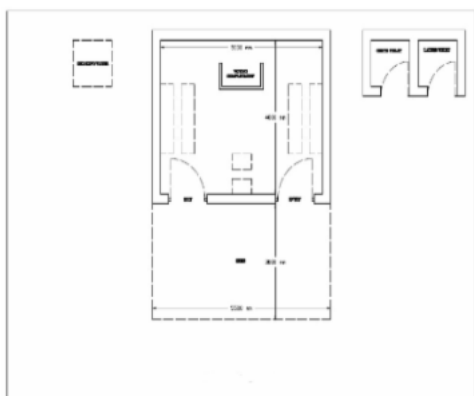

# 1 নাম : চাবালী ভেঙ্কট রামাকৃষ্ণ পিতার নাম: চাওলি সাহা শিব রাও বাড়ির নং : n0193 বয়স : 55 লিঙ্গ : পুরুষ	ANG0685719	ফটো উপলব্ধ	2 নাম : শতভিষা সেনগুপ্ত পিতার নাম: সুমন সেনগুপ্ত বাড়ির নং : শ্রীখণ্ড হাউজিং কম্প্লেক্স, ফ্ল্যাট নং- বী/2/1 বয়স : 27 লিঙ্গ : মহিলা	SYG1791151	ফটো উপলব্ধ	3 নাম : শুভজিৎ সিংহ পিতার নাম: শ্যামল কুমার সিংহ বাড়ির নং : ফ্ল্যাট নং. বী/2, ব্লক ডী বয়স : 26 লিঙ্গ : পুরুষ	ANG1974013	ফটো উপলব্ধ
4 নাম : সত্যনারায়ন বসু পিতার নাম: উপেন্দ্রনাথ বসু বাড়ির নং : n0021 বয়স : 51 লিঙ্গ : পুরুষ	WB/38/259/384563	ফটো উপলব্ধ	5 নাম : কবিতা চাওলি স্বামীর নাম: চাওলি ভেঙ্কট রামাকৃষ্ণ বাড়ির নং : C-13/4 বয়স : 49 লিঙ্গ : মহিলা	ANG1131069	ফটো উপলব্ধ	6 নাম : সুভদ্রা মাজি পিতার নাম: ধরনীধর মাজি বাড়ির নং : বয়স : 26 লিঙ্গ : মহিলা	ANG1974989	ফটো উপলব্ধ
7 নাম : অভিষেক পণ্ডিত পিতার নাম: মনোজ পণ্ডিত বাড়ির নং : নং0584 বয়স : 25 লিঙ্গ : পুরুষ	ANG1980036	ফটো উপলব্ধ	8 নাম : সোমা গোস্বামী স্বামীর নাম: সুমিত গোস্বামী বাড়ির নং : বয়স : 36 লিঙ্গ : মহিলা	ANG1973148	ফটো উপলব্ধ	9 নাম : নথুরাম মজুমদার পিতার নাম: রামেশ্বর মজুমদার বাড়ির নং : 00 বয়স : 69 লিঙ্গ : পুরুষ	ANG2029346	ফটো উপলব্ধ
10 নাম : ববলু কুমার পিতার নাম: মগরু রাম বাড়ির নং : n0733 বয়স : 48 লিঙ্গ : পুরুষ	ANG1943380	ফটো উপলব্ধ	11 নাম : মোহাম্মদ আকতার পিতার নাম: মোহাম্মদ হসিবুল হুসেন বাড়ির নং : এন0068 বয়স : 38 লিঙ্গ : পুরুষ	SOA1147719	ফটো উপলব্ধ	12 নাম : অজিজুল খাতুন স্বামীর নাম: মোহাম্মদ হসিবুল হাসান বাড়ির নং : 170 বয়স : 49 লিঙ্গ : মহিলা	KGJ1754860	ফটো উপলব্ধ
13 নাম : নিবেদিতা কুণ্ডু স্বামীর নাম: তারাপদ কুণ্ডু বাড়ির নং : পাট নং- 63 বয়স : 38 লিঙ্গ : মহিলা	ANG0793265	ফটো উপলব্ধ	14 নাম : তারাপদ কুণ্ডু পিতার নাম: শঙ্কর প্রসাদ কুণ্ডু বাড়ির নং : পাট নং - 63 বয়স : 49 লিঙ্গ : পুরুষ	MKF2710986	ফটো উপলব্ধ	15 নাম : শঙ্কর প্রসাদ কুণ্ডু পিতার নাম: বিভূতি ভূষণ কুণ্ডু বাড়ির নং : পাট নং - 63 বয়স : 79 লিঙ্গ : পুরুষ	MKF2710978	ফটো উপলব্ধ
16 নাম : পারুল রানী কুণ্ডু স্বামীর নাম: শঙ্কর প্রসাদ কুণ্ডু বাড়ির নং : পাট নং - 63 বয়স : 72 লিঙ্গ : মহিলা	MKF0016873	ফটো উপলব্ধ	17 নাম : নিতিন কুম্ভারে পিতার নাম: বিনোদ বাড়ির নং : বাবা 2/2 বয়স : 37 লিঙ্গ : পুরুষ	SZY0056499	ফটো উপলব্ধ	18 নাম : রবিশ কুমার পিতার নাম: জিতেন্দ্র কুমার বাড়ির নং : n0677 বয়স : 37 লিঙ্গ : পুরুষ	ANG1406420	ফটো উপলব্ধ
19 নাম : দিনেশ কুমার অন্যান্য: নিতু কুমারী বাড়ির নং : 4 বয়স : 43 লিঙ্গ : পুরুষ	ANG2278067	ফটো উপলব্ধ	20 নাম : বিবেক কুমার পিতার নাম: রবিশ কুমার বাড়ির নং : 1 নং বাংলো বয়স : 30 লিঙ্গ : পুরুষ	ANG2183481	ফটো উপলব্ধ	21 নাম : রবিশ কুমার পিতার নাম: বিখম বাড়ির নং : 11 নং. বাংলো বয়স : 56 লিঙ্গ : পুরুষ	ANG2189660	ফটো উপলব্ধ
22 নাম : অভিষেক কুমার পিতার নাম: রবিশ কুমার বাড়ির নং : 11 নং. বাংলো বয়স : 29 লিঙ্গ : পুরুষ	ANG2179505	ফটো উপলব্ধ	23 নাম : মিতু কর্মকার স্বামীর নাম: কানাই কর্মকার বাড়ির নং : n0006 বয়স : 43 লিঙ্গ : মহিলা	ANG0105791	ফটো উপলব্ধ	24 নাম : রবিন কর্মকার পিতার নাম: নিমাই কর্মকার বাড়ির নং : n0006 বয়স : 34 লিঙ্গ : পুরুষ	ANG0951558	ফটো উপলব্ধ
25 নাম : কনিকা কর্মকার স্বামীর নাম: নিমাই কর্মকার বাড়ির নং : n0006 বয়স : 49 লিঙ্গ : মহিলা	MKF0485177	ফটো উপলব্ধ	26 নাম : নিমাই কর্মকার পিতার নাম: নারায়ন কর্মকার বাড়ির নং : n0006 বয়স : 53 লিঙ্গ : পুরুষ	MKF0485169	ফটো উপলব্ধ	27 নাম : কুলদীপ কাউর স্বামীর নাম: হরদয়াল সিং বাড়ির নং : n0325 বয়স : 63 লিঙ্গ : মহিলা	MKF0756841	ফটো উপলব্ধ
28 নাম : গুরপ্রীত কাউর পিতার নাম: হরদয়াল সিং বাড়ির নং : n0328 বয়স : 39 লিঙ্গ : মহিলা	MKF2712750	ফটো উপলব্ধ	29 নাম : জসবীর কাউর স্বামীর নাম: দিলীপ সিং বাড়ির নং : 2/2 বয়স : 64 লিঙ্গ : মহিলা	ANG1089705	ফটো উপলব্ধ	30 নাম : মমতা কেওড়া স্বামীর নাম: তপন কেওড়া বাড়ির নং : n0388 বয়স : 32 লিঙ্গ : মহিলা	ANG1642222	ফটো উপলব্ধ