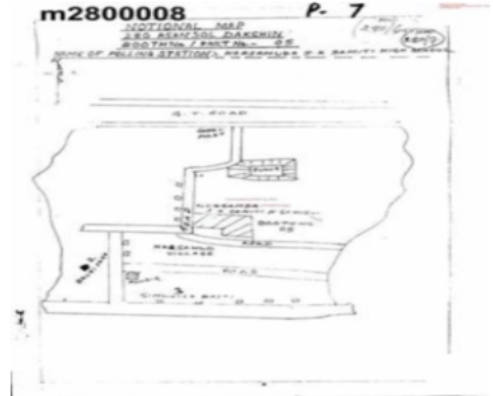

নির্বাচক নিবন্ধন আধিকারিকের স্বাক্ষর

Nazri Naksha

Google Map View

Polling Station Building Front View

Polling Station Front View

Cad View

Key MAP View

1 নাম : চানমতী দেবী স্বামীর নাম: রামকিষন হরিজন বাড়ির নং : n0098 বয়স : 52 লিঙ্গ : মহিলা	ANG1648617 ফটো উপলব্ধ	2 নাম : ঋতু কুমারী কুমারী মায়ের নাম: চানমতী দেবী বাড়ির নং : এনএইচএস 02/16 সুভাষ কলোনি বয়স : 22 লিঙ্গ : মহিলা	ANG2490308 ফটো উপলব্ধ	3 নাম : ছোট্ট দাস পিতার নাম: সুখদেব দাস বাড়ির নং : n0084 বয়স : 34 লিঙ্গ : পুরুষ	ANG1910140 ফটো উপলব্ধ
4 নাম : মিনু দাস স্বামীর নাম: তুলসী দাস বাড়ির নং : n0083 বয়স : 51 লিঙ্গ : মহিলা	ANG1910157 ফটো উপলব্ধ	5 নাম : সাগর দাস পিতার নাম: সুখদেব দাস বাড়ির নং : n0083 বয়স : 37 লিঙ্গ : পুরুষ	ANG1910173 ফটো উপলব্ধ	6 নাম : সুখদেব দাস পিতার নাম: স্বর্গীয় শ্যামা দাস বাড়ির নং : n0083 বয়স : 79 লিঙ্গ : পুরুষ	ANG1515840 ফটো উপলব্ধ
7 নাম : দাসি দাস স্বামীর নাম: সুখদেব দাস বাড়ির নং : n0084 বয়স : 74 লিঙ্গ : মহিলা	ANG1515857 ফটো উপলব্ধ	8 নাম : সুমন দে পিতার নাম: প্রণব কুমার দে বাড়ির নং : নরসুন্দা বয়স : 43 লিঙ্গ : পুরুষ	BCQ5160544 ফটো উপলব্ধ	9 নাম : পিংকি দেবি পন্ডিড স্বামীর নাম: সুভাষ পন্ডিড বাড়ির নং : n0041 বয়স : 35 লিঙ্গ : মহিলা	ANG1910124 ফটো উপলব্ধ
10 নাম : পুনম বাউরী পিতার নাম: মিঠু বাউরী বাড়ির নং : n0041 বয়স : 25 লিঙ্গ : মহিলা	ANG2062917 ফটো উপলব্ধ	11 নাম : রেখা পণ্ডিত স্বামীর নাম: রাজেন পণ্ডিত বাড়ির নং : n0077 বয়স : 43 লিঙ্গ : মহিলা	ANG1813088 ফটো উপলব্ধ	12 নাম : বিবেক কুমার পণ্ডিত পিতার নাম: লালু পণ্ডিত বাড়ির নং : নং40 বয়স : 24 লিঙ্গ : পুরুষ	ANG2180784 ফটো উপলব্ধ
13 নাম : করণ পণ্ডিত পিতার নাম: লালু পণ্ডিত বাড়ির নং : বয়স : 26 লিঙ্গ : পুরুষ	ANG1987361 ফটো উপলব্ধ	14 নাম : সাগর পণ্ডিত পিতার নাম: রাজেশ পণ্ডিত বাড়ির নং : বয়স : 27 লিঙ্গ : পুরুষ	ANG1987015 ফটো উপলব্ধ	15 নাম : মুন্নি দেবী পন্ডিড পিতার নাম: রাজু কুমার পন্ডিড বাড়ির নং : n0099 বয়স : 36 লিঙ্গ : মহিলা	ANG1648625 ফটো উপলব্ধ
16 নাম : আদিত্য বউরী পিতার নাম: স্বপন বউরী বাড়ির নং : N54 বয়স : 24 লিঙ্গ : পুরুষ	ANG2063337 ফটো উপলব্ধ	17 নাম : রোহিত বউরী পিতার নাম: মণিলাল বউরী বাড়ির নং : N02 বয়স : 26 লিঙ্গ : পুরুষ	ANG2063345 ফটো উপলব্ধ	18 নাম : অজয় বউরী পিতার নাম: পবন বউরী বাড়ির নং : N21 বয়স : 24 লিঙ্গ : পুরুষ	ANG2063311 ফটো উপলব্ধ
19 নাম : ঋতু বাউরি স্বামীর নাম: অক্ষয় বাউরি বাড়ির নং : নং.2 বয়স : 39 লিঙ্গ : মহিলা	ANG2194686 ফটো উপলব্ধ	20 নাম : রাখী বাউরি স্বামীর নাম: কাঞ্চন বাউরি বাড়ির নং : নং.1 বয়স : 24 লিঙ্গ : মহিলা	ANG2194470 ফটো উপলব্ধ	21 নাম : মামনী বাউরি স্বামীর নাম: লক্ষ্মী নারায়ণ বাউরি বাড়ির নং : নং.8 বয়স : 36 লিঙ্গ : মহিলা	ANG2194512 ফটো উপলব্ধ
22 নাম : প্রতিমা বাউরি স্বামীর নাম: শিবু বাউরি বাড়ির নং : নং.2 বয়স : 25 লিঙ্গ : মহিলা	ANG2196533 ফটো উপলব্ধ	23 নাম : আকাশ বাউরি পিতার নাম: ফটিক বাউরি বাড়ির নং : নং.61 বয়স : 28 লিঙ্গ : পুরুষ	ANG2196814 ফটো উপলব্ধ	24 নাম : নিশা বাউরি পিতার নাম: কার্তিক বাউরি বাড়ির নং : নং.61 বয়স : 27 লিঙ্গ : মহিলা	ANG2196772 ফটো উপলব্ধ
25 নাম : বন্দনা বাউরি স্বামীর নাম: শিবদাস বাউরি বাড়ির নং : বয়স : 26 লিঙ্গ : মহিলা	ANG1986504 ফটো উপলব্ধ	26 নাম : সুমিত বাউরি পিতার নাম: নিমাই বাউরি বাড়ির নং : নং 056 বয়স : 28 লিঙ্গ : পুরুষ	ANG1986967 ফটো উপলব্ধ	27 নাম : রুপা বাউরি পিতার নাম: চঞ্চল বাউরি বাড়ির নং : বয়স : 25 লিঙ্গ : মহিলা	ANG1986686 ফটো উপলব্ধ
28 নাম : অনীতা বাউরি স্বামীর নাম: সুমন বাউরি বাড়ির নং : নং 062 বয়স : 31 লিঙ্গ : মহিলা	ANG1986819 ফটো উপলব্ধ	29 নাম : গুজারা বাউরি স্বামীর নাম: পান্না বাউরি বাড়ির নং : বয়স : 50 লিঙ্গ : মহিলা	ANG1986884 ফটো উপলব্ধ	30 নাম : সোমা বাউরি স্বামীর নাম: সম্রাট বাউরি বাড়ির নং : নং.1 বয়স : 27 লিঙ্গ : মহিলা	ANG2196830 ফটো উপলব্ধ