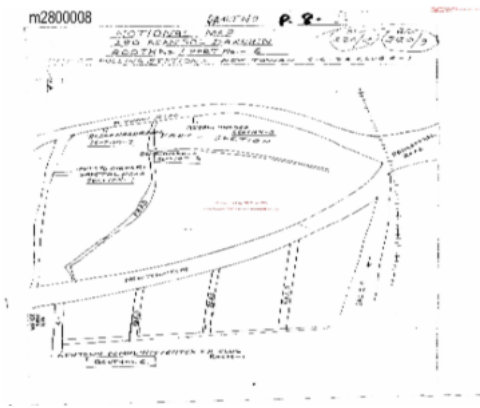

Nazri Naksha