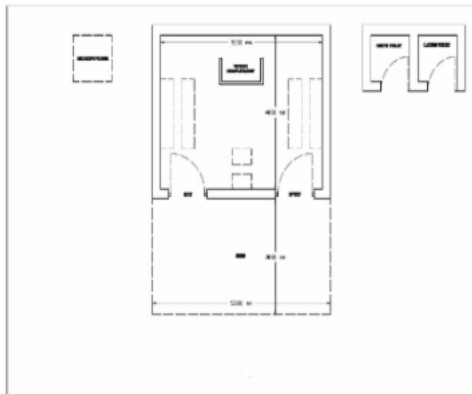

নির্বাচক নিবন্ধন আধিকারিকের স্বাক্ষর

Nazri Naksha

Google Map View

Polling Station Building Front View

Polling Station Front View

Cad View

Key MAP View

1 নাম : রবি ঠাকুর পিতার নাম: রাজু ঠাকুর বাড়ির নং : n0107 বয়স : 32 লিঙ্গ : পুরুষ	ANG1264241 ফটো উপলব্ধ	2 নাম : কল্যাণী কুমারী পিতার নাম: বীরেন্দ্র প্রসাদ চৌধুরী বাড়ির নং : n0204 বয়স : 35 লিঙ্গ : মহিলা	ANG0960104 ফটো উপলব্ধ	3 নাম : বিশ্বনাথ কুমার ঠাকুর পিতার নাম: রাজু ঠাকুর বাড়ির নং : n0107 বয়স : 29 লিঙ্গ : পুরুষ	ANG1574136 ফটো উপলব্ধ
4 নাম : শম্ভু কুমার ঠাকুর পিতার নাম: রাজু ঠাকুর বাড়ির নং : n0107 বয়স : 30 লিঙ্গ : পুরুষ	ANG1574144 ফটো উপলব্ধ	5 নাম : রীতাদেবী ঠাকুর স্বামীর নাম: রাজু ঠাকুর বাড়ির নং : n0107 বয়স : 59 লিঙ্গ : মহিলা	MKF0209114 ফটো উপলব্ধ	6 নাম : রাজু ঠাকুর পিতার নাম: দীপনারায়ন ঠাকুর বাড়ির নং : n0107 বয়স : 67 লিঙ্গ : পুরুষ	MKF0209106 ফটো উপলব্ধ
7 নাম : খুশপ্রীত কাউর স্বামীর নাম: যশপাল সিং বাড়ির নং : n0201 বয়স : 37 লিঙ্গ : মহিলা	ANG0960005 ফটো উপলব্ধ	8 নাম : শিবানী শর্মা স্বামীর নাম: ভ্রোহা শর্মা বাড়ির নং : n0202 বয়স : 63 লিঙ্গ : মহিলা	ANG0960013 ফটো উপলব্ধ	9 নাম : রেনু দেবী স্বামীর নাম: বিজয় মন্ডল বাড়ির নং : n0214 বয়স : 58 লিঙ্গ : মহিলা	ANG1090679 ফটো উপলব্ধ
10 নাম : সুমন দেবী স্বামীর নাম: মুরা কুমার সাউ বাড়ির নং : n0234 বয়স : 34 লিঙ্গ : মহিলা	ANG1412006 ফটো উপলব্ধ	11 নাম : আশা দেবী স্বামীর নাম: দেবানন্দ যাদব বাড়ির নং : n0239 বয়স : 44 লিঙ্গ : মহিলা	ANG1521491 ফটো উপলব্ধ	12 নাম : বিনোদ প্রসাদ পিতার নাম: নারায়ন বাড়ির নং : n0030 বয়স : 47 লিঙ্গ : পুরুষ	MKF1143460 ফটো উপলব্ধ
13 নাম : লক্ষী দেবী স্বামীর নাম: মনি মন্ডল বাড়ির নং : n0154 বয়স : 49 লিঙ্গ : মহিলা	MKF2657641 ফটো উপলব্ধ	14 নাম : রাজেশ অধিকারী পিতার নাম: দিলীপ অধিকারী বাড়ির নং : n0194 বয়স : 36 লিঙ্গ : পুরুষ	ANG0126854 ফটো উপলব্ধ	15 নাম : সোমা দেবী অধিকারী স্বামীর নাম: দিলীপ অধিকারী বাড়ির নং : n0195 বয়স : 52 লিঙ্গ : মহিলা	WB/38/259/177126 ফটো উপলব্ধ
16 নাম : নেহা আনন্দ স্বামীর নাম: স্নেহ আনন্দ বাড়ির নং : n0200 বয়স : 47 লিঙ্গ : মহিলা	ANG0960021 ফটো উপলব্ধ	17 নাম : সরিতা কুমারী স্বামীর নাম: বাবলু কুমার গোপ বাড়ির নং : . বয়স : 39 লিঙ্গ : মহিলা	ANG2027647 ফটো উপলব্ধ	Q 18 নাম : রেখা কুমারী পিতার নাম: নরেশ ভাদ্যাব বাড়ির নং : এন এ বয়স : 27 লিঙ্গ : মহিলা	ANG2300689 ফটো উপলব্ধ
19 নাম : আনন্দীপ্রসাদ গুপ্তা পিতার নাম: লক্ষী গুপ্তা বাড়ির নং : n0037 বয়স : 71 লিঙ্গ : পুরুষ	MKF0205633 ফটো উপলব্ধ	20 নাম : মনোজ কুমার গুপ্তা পিতার নাম: রামেশ্বর প্রসাদ বাড়ির নং : n0045 বয়স : 44 লিঙ্গ : পুরুষ	MKF0305888 ফটো উপলব্ধ	21 নাম : অর্চনা গুপ্তা স্বামীর নাম: মনোজ কুমার গুপ্তা বাড়ির নং : n0045 বয়স : 37 লিঙ্গ : মহিলা	ANG0124305 ফটো উপলব্ধ
22 নাম : অনিল কুমার গুপ্তা পিতার নাম: রামেশ্বর প্রসাদ গুপ্তা বাড়ির নং : n0045 বয়স : 54 লিঙ্গ : পুরুষ	ANG2035202 ফটো উপলব্ধ	23 নাম : আশা গুপ্তা স্বামীর নাম: অনিলকুমার গুপ্তা বাড়ির নং : n0045 বয়স : 48 লিঙ্গ : মহিলা	MKF1184662 ফটো উপলব্ধ	24 নাম : কেদারনাথ গুপ্তা পিতার নাম: বলদেও গুপ্তা বাড়ির নং : n0062 বয়স : 63 লিঙ্গ : পুরুষ	MKF0205658 ফটো উপলব্ধ
25 নাম : মধুরানী গুপ্তা পিতার নাম: কেদারনাথ গুপ্তা বাড়ির নং : n0062 বয়স : 42 লিঙ্গ : মহিলা	ANG0690099 ফটো উপলব্ধ	26 নাম : কুনাল গুপ্তা পিতার নাম: কেদার নাথ গুপ্তা বাড়ির নং : n0062 বয়স : 35 লিঙ্গ : পুরুষ	ANG0961284 ফটো উপলব্ধ	27 নাম : পূজা গুপ্তা পিতার নাম: অনিল কুমার গুপ্তা বাড়ির নং : নরসিংহ বন্ধ বয়স : 26 লিঙ্গ : মহিলা	ANG2053635 ফটো উপলব্ধ
28 নাম : রাজেন্দ্র সিং গাঙ্গি পিতার নাম: হরভজন সিং গাঙ্গি বাড়ির নং : n0183 বয়স : 44 লিঙ্গ : পুরুষ	MKF2827335 ফটো উপলব্ধ	29 নাম : হরমিত সিং গাঙ্গি পিতার নাম: হরভজন সিং গাঙ্গি বাড়ির নং : n0184 বয়স : 40 লিঙ্গ : পুরুষ	MKF2827343 ফটো উপলব্ধ	30 নাম : শ্বেতা কাউর গাঙ্গি স্বামীর নাম: রাজেন্দ্র সিং গাঙ্গি বাড়ির নং : n0183 বয়স : 37 লিঙ্গ : মহিলা	ANG1879618 ফটো উপলব্ধ