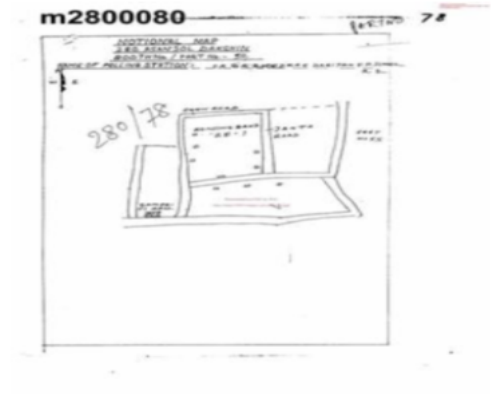

নির্বাচক নিবন্ধন আধিকারিকের স্বাক্ষর

Nazri Naksha

Google Map View

Polling Station Building Front View

Polling Station Front View

Cad View

Key MAP View

1 নাম : কামরুল স্বামীর নাম : আব্দুল নিজাম বাড়ির নং : n0148 বয়স : 63 লিঙ্গ : মহিলা	MKF1892561 ফটো উপলব্ধ	2 নাম : শাবানা খাতুন পিতার নাম : কামরুল বাড়ির নং : n0148 বয়স : 29 লিঙ্গ : মহিলা	ANG1575232 ফটো উপলব্ধ	3 নাম : সৈয়দাবান স্বামীর নাম : মহ সাজ্জাদ আলি বাড়ির নং : n0148 বয়স : 44 লিঙ্গ : মহিলা	MKF1892579 ফটো উপলব্ধ
4 নাম : মুজাম্মিল হাসান মায়ের নাম : কামরুল বাড়ির নং : n0148 বয়স : 37 লিঙ্গ : পুরুষ	ANG1134345 ফটো উপলব্ধ	5 নাম : শাহিন পারবিন পিতার নাম : মহঃ সজ্জাদ আলি বাড়ির নং : n0148 বয়স : 30 লিঙ্গ : মহিলা	ANG1413608 ফটো উপলব্ধ	6 নাম : সুন্দরলাল পিতার নাম : ধনুরাম হেলা বাড়ির নং : n0171 বয়স : 76 লিঙ্গ : পুরুষ	MKF0222471 ফটো উপলব্ধ
7 নাম : ভাগমনিয়া দেবী স্বামীর নাম : সুন্দর লাল বাড়ির নং : n0171 বয়স : 71 লিঙ্গ : মহিলা	MKF0222497 ফটো উপলব্ধ	8 নাম : রাজেশ কুমার পিতার নাম : সুন্দর লাল বাড়ির নং : n0171 বয়স : 55 লিঙ্গ : পুরুষ	ANG0128017 ফটো উপলব্ধ	9 নাম : রানি দেবী স্বামীর নাম : রাজেশ কুমার বাড়ির নং : n0171 বয়স : 52 লিঙ্গ : মহিলা	ANG0128025 ফটো উপলব্ধ
10 নাম : রমেশ কুমার পিতার নাম : সুন্দর লাল বাড়ির নং : n0171 বয়স : 48 লিঙ্গ : পুরুষ	MKF0222489 ফটো উপলব্ধ	11 নাম : রাজু কুমার হেলা পিতার নাম : সুন্দরলাল হেলা বাড়ির নং : n0171 বয়স : 45 লিঙ্গ : পুরুষ	MKF2266278 ফটো উপলব্ধ	12 নাম : সরিতা দেবী স্বামীর নাম : রাজু কুমার হেলা বাড়ির নং : n0171 বয়স : 43 লিঙ্গ : মহিলা	ANG1265487 ফটো উপলব্ধ
13 নাম : সঞ্জিদা বেগম স্বামীর নাম : মহঃ রহিম উল্লাহ খান বাড়ির নং : n0249 বয়স : 50 লিঙ্গ : মহিলা	ANG0963298 ফটো উপলব্ধ	14 নাম : রজি আহমেদ খান মায়ের নাম : সনজ্জিদা বেগম বাড়ির নং : n0249 বয়স : 30 লিঙ্গ : পুরুষ	ANG1575539 ফটো উপলব্ধ	15 নাম : বলবিন্দর কাউর স্বামীর নাম : অজিত সিং বাড়ির নং : n0283 বয়স : 74 লিঙ্গ : মহিলা	ANG1206770 ফটো উপলব্ধ
16 নাম : উর্মিলা দেবী স্বামীর নাম : জয়নাথ গুপ্তা বাড়ির নং : n0331 বয়স : 63 লিঙ্গ : মহিলা	ANG1650910 ফটো উপলব্ধ	17 নাম : বেলা দেবী স্বামীর নাম : কেশব সিং বাড়ির নং : n0343 বয়স : 59 লিঙ্গ : মহিলা	ANG1657477 ফটো উপলব্ধ	18 নাম : শান্তা কর স্বামীর নাম : যশপাল সিং বাড়ির নং : n0295 বয়স : 45 লিঙ্গ : মহিলা	ANG1413590 ফটো উপলব্ধ
19 নাম : কৌশল্যা দেবী স্বামীর নাম : দীনেশ যাদব বাড়ির নং : n0297 বয়স : 51 লিঙ্গ : মহিলা	ANG2500098 ফটো উপলব্ধ	20 নাম : অভিনন্দন কুমার যাদব পিতার নাম : দীনেশ যাদব বাড়ির নং : n0297 বয়স : 29 লিঙ্গ : পুরুষ	ANG1575257 ফটো উপলব্ধ	21 নাম : গুড়িয়া দেবী স্বামীর নাম : ওম প্রকাশ দূবে বাড়ির নং : n0191 বয়স : 38 লিঙ্গ : মহিলা	ANG1657402 ফটো উপলব্ধ
22 নাম : রুবি দেবী স্বামীর নাম : পারমেন্দর পাণ্ডে বাড়ির নং : n0155 বয়স : 36 লিঙ্গ : মহিলা	ANG1265370 ফটো উপলব্ধ	23 নাম : রাজারাম সাও পিতার নাম : ওম সাও বাড়ির নং : n0155 বয়স : 37 লিঙ্গ : পুরুষ	ANG0962993 ফটো উপলব্ধ	24 নাম : রিঙ্কু দেবী স্বামীর নাম : দীনানাথ সাউ বাড়ির নং : n0155 বয়স : 41 লিঙ্গ : মহিলা	ANG1413426 ফটো উপলব্ধ
25 নাম : দিনানাথ সাউ পিতার নাম : প্রহ্লাদ সাউ বাড়ির নং : n0155 বয়স : 45 লিঙ্গ : পুরুষ	MKF0221432 ফটো উপলব্ধ	26 নাম : সুমিত্রাদেবী সাউ স্বামীর নাম : শ্রীওম সাউ বাড়ির নং : n0155 বয়স : 66 লিঙ্গ : মহিলা	MKF0221424 ফটো উপলব্ধ	27 নাম : উমেশ পণ্ডিত পিতার নাম : বাগেশ্বরী পণ্ডিত বাড়ির নং : n0155 বয়স : 69 লিঙ্গ : পুরুষ	ANG0962985 ফটো উপলব্ধ
28 নাম : যশমিত সিংহ পিতার নাম : সতপাল সিং বাড়ির নং : n0161 বয়স : 25 লিঙ্গ : পুরুষ	MKF1142835 ফটো উপলব্ধ	29 নাম : মন্দীপ সিং পিতার নাম : সতপাল সিং বাড়ির নং : n0161 বয়স : 48 লিঙ্গ : পুরুষ	MKF1142850 ফটো উপলব্ধ	30 নাম : সতনাম কাউর স্বামীর নাম : সতপাল সিং বাড়ির নং : n0161 বয়স : 66 লিঙ্গ : মহিলা	MKF0221978 ফটো উপলব্ধ