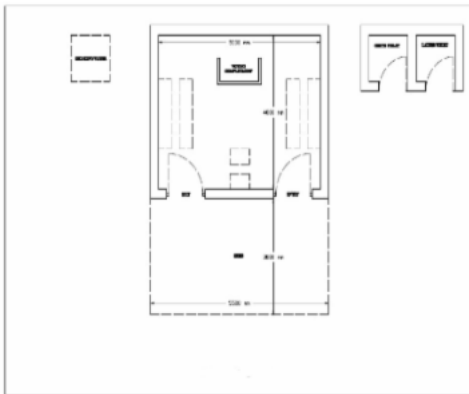

নির্বাচক নিবন্ধন আধিকারিকের স্বাক্ষর

Nazri Naksha

Google Map View

Polling Station Building Front View

Polling Station Front View

Cad View

Key MAP View

1 নাম : কামরুল স্বামীর নাম : আব্দুল নিজাম বাড়ির নং : n0148 বয়স : 63 লিঙ্গ : মহিলা	MKF1892561 ফটো উপলব্ধ	2 নাম : শাবানা খাতুন পিতার নাম : কামরুল বাড়ির নং : n0148 বয়স : 29 লিঙ্গ : মহিলা	ANG1575232 ফটো উপলব্ধ	3 নাম : সৈয়দাবান স্বামীর নাম : মহ সাজ্জাদ আলি বাড়ির নং : n0148 বয়স : 44 লিঙ্গ : মহিলা	MKF1892579 ফটো উপলব্ধ
4 নাম : মুজাম্মিল হাসান মায়ের নাম : কামরুল বাড়ির নং : n0148 বয়স : 37 লিঙ্গ : পুরুষ	ANG1134345 ফটো উপলব্ধ	5 নাম : শাহিন পারবিন পিতার নাম : মহঃ সজ্জাদ আলি বাড়ির নং : n0148 বয়স : 30 লিঙ্গ : মহিলা	ANG1413608 ফটো উপলব্ধ	6 নাম : সুন্দরলাল পিতার নাম : ধনুরাম হেলা বাড়ির নং : n0171 বয়স : 76 লিঙ্গ : পুরুষ	MKF0222471 ফটো উপলব্ধ
7 নাম : ভাগমনিয়া দেবী স্বামীর নাম : সুন্দর লাল বাড়ির নং : n0171 বয়স : 71 লিঙ্গ : মহিলা	MKF0222497 ফটো উপলব্ধ	8 নাম : রাজেশ কুমার পিতার নাম : সুন্দর লাল বাড়ির নং : n0171 বয়স : 55 লিঙ্গ : পুরুষ	ANG0128017 ফটো উপলব্ধ	9 নাম : রানি দেবী স্বামীর নাম : রাজেশ কুমার বাড়ির নং : n0171 বয়স : 52 লিঙ্গ : মহিলা	ANG0128025 ফটো উপলব্ধ
10 নাম : রমেশ কুমার পিতার নাম : সুন্দর লাল বাড়ির নং : n0171 বয়স : 48 লিঙ্গ : পুরুষ	MKF0222489 ফটো উপলব্ধ	11 নাম : রাজু কুমার হেলা পিতার নাম : সুন্দরলাল হেলা বাড়ির নং : n0171 বয়স : 45 লিঙ্গ : পুরুষ	MKF2266278 ফটো উপলব্ধ	12 নাম : সরিতা দেবী স্বামীর নাম : রাজু কুমার হেলা বাড়ির নং : n0171 বয়স : 43 লিঙ্গ : মহিলা	ANG1265487 ফটো উপলব্ধ
13 নাম : সঞ্জিদা বেগম স্বামীর নাম : মহঃ রহিম উল্লাহ খান বাড়ির নং : n0249 বয়স : 50 লিঙ্গ : মহিলা	ANG0963298 ফটো উপলব্ধ	14 নাম : রজি আহমেদ খান মায়ের নাম : সনজ্জিদা বেগম বাড়ির নং : n0249 বয়স : 30 লিঙ্গ : পুরুষ	ANG1575539 ফটো উপলব্ধ	15 নাম : বলবিন্দর কাউর স্বামীর নাম : অজিত সিং বাড়ির নং : n0283 বয়স : 74 লিঙ্গ : মহিলা	ANG1206770 ফটো উপলব্ধ
16 নাম : উর্মিলা দেবী স্বামীর নাম : জয়নাথ গুপ্তা বাড়ির নং : n0331 বয়স : 63 লিঙ্গ : মহিলা	ANG1650910 ফটো উপলব্ধ	17 নাম : বেলা দেবী স্বামীর নাম : কেশব সিং বাড়ির নং : n0343 বয়স : 59 লিঙ্গ : মহিলা	ANG1657477 ফটো উপলব্ধ	18 নাম : শান্তা কর স্বামীর নাম : যশপাল সিং বাড়ির নং : n0295 বয়স : 45 লিঙ্গ : মহিলা	ANG1413590 ফটো উপলব্ধ
19 নাম : কৌশল্যা দেবী স্বামীর নাম : দীনেশ যাদব বাড়ির নং : n0297 বয়স : 51 লিঙ্গ : মহিলা	ANG2500098 ফটো উপলব্ধ	20 নাম : অভিনন্দন কুমার যাদব পিতার নাম : দীনেশ যাদব বাড়ির নং : n0297 বয়স : 29 লিঙ্গ : পুরুষ	ANG1575257 ফটো উপলব্ধ	21 নাম : গুড়িয়া দেবী স্বামীর নাম : ওম প্রকাশ দূবে বাড়ির নং : n0191 বয়স : 38 লিঙ্গ : মহিলা	ANG1657402 ফটো উপলব্ধ
22 নাম : রুবি দেবী স্বামীর নাম : পারমেন্দর পাণ্ডে বাড়ির নং : n0155 বয়স : 36 লিঙ্গ : মহিলা	ANG1265370 ফটো উপলব্ধ	23 নাম : রাজারাম সাও পিতার নাম : ওম সাও বাড়ির নং : n0155 বয়স : 37 লিঙ্গ : পুরুষ	ANG0962993 ফটো উপলব্ধ	24 নাম : রিঙ্কু দেবী স্বামীর নাম : দীনানাথ সাউ বাড়ির নং : n0155 বয়স : 41 লিঙ্গ : মহিলা	ANG1413426 ফটো উপলব্ধ
25 নাম : দিনানাথ সাউ পিতার নাম : প্রহ্লাদ সাউ বাড়ির নং : n0155 বয়স : 45 লিঙ্গ : পুরুষ	MKF0221432 ফটো উপলব্ধ	26 নাম : সুমিত্রাদেবী সাউ স্বামীর নাম : শ্রীওম সাউ বাড়ির নং : n0155 বয়স : 66 লিঙ্গ : মহিলা	MKF0221424 ফটো উপলব্ধ	27 নাম : উমেশ পণ্ডিত পিতার নাম : বাগেশ্বরী পণ্ডিত বাড়ির নং : n0155 বয়স : 69 লিঙ্গ : পুরুষ	ANG0962985 ফটো উপলব্ধ
28 নাম : যশমিত সিংহ পিতার নাম : সতপাল সিং বাড়ির নং : n0161 বয়স : 25 লিঙ্গ : পুরুষ	MKF1142835 ফটো উপলব্ধ	29 নাম : মন্দীপ সিং পিতার নাম : সতপাল সিং বাড়ির নং : n0161 বয়স : 48 লিঙ্গ : পুরুষ	MKF1142850 ফটো উপলব্ধ	30 নাম : সতনাম কাউর স্বামীর নাম : সতপাল সিং বাড়ির নং : n0161 বয়স : 66 লিঙ্গ : মহিলা	MKF0221978 ফটো উপলব্ধ