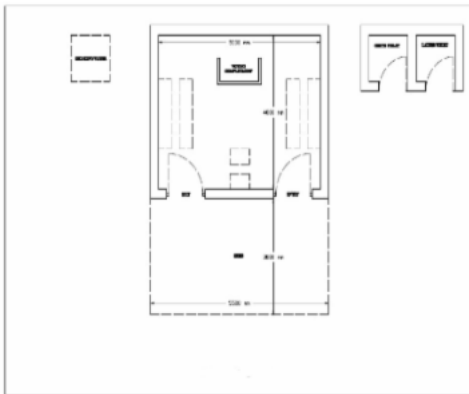

নির্বাচক নিবন্ধন আধিকারিকের স্বাক্ষর

Nazri Naksha

Google Map View

Polling Station Building Front View

Polling Station Front View

Cad View

Key MAP View

1 নাম : চাঁদমনি দেবী স্বামীর নাম : বনেন্দু রায় বাড়ির নং : n0353 বয়স : 73 লিঙ্গ : মহিলা	ANG1650993 ফটো উপলব্ধ	2 নাম : চম্পা দেবী স্বামীর নাম : পুরন্দর চাঁদ রবিদাস বাড়ির নং : n0352 বয়স : 48 লিঙ্গ : মহিলা	ANG1650985 ফটো উপলব্ধ	3 নাম : হেমা দেবী স্বামীর নাম : বাবু ঘাসি বাড়ির নং : n0347 বয়স : 45 লিঙ্গ : মহিলা	ANG1643030 ফটো উপলব্ধ
4 নাম : মহঃ সাবন পিতার নাম : মহঃ তুফেল বাড়ির নং : n0120 বয়স : 32 লিঙ্গ : পুরুষ	ANG1266030 ফটো উপলব্ধ	5 নাম : মহঃ এহেমান খান পিতার নাম : মহঃ তুফেল বাড়ির নং : n0120 বয়স : 33 লিঙ্গ : পুরুষ	ANG1266048 ফটো উপলব্ধ	6 নাম : মোহম্মদ রহমান পিতার নাম : মোহম্মদ তুফেল বাড়ির নং : n0120 বয়স : 41 লিঙ্গ : পুরুষ	MKF2266419 ফটো উপলব্ধ
7 নাম : মোহম্মদ জামশেদ আলম স্বামীর নাম : মোহম্মদ মোজঃ হিম বাড়ির নং : n0120 বয়স : 33 লিঙ্গ : মহিলা	MKF0229039 ফটো উপলব্ধ	8 নাম : রকি হুসেন পিতার নাম : মহঃ আসগর হুসেন বাড়ির নং : n0126 বয়স : 32 লিঙ্গ : পুরুষ	ANG1414648 ফটো উপলব্ধ	9 নাম : রুকসানা খাতুন স্বামীর নাম : মহঃ আবু খান বাড়ির নং : n0126 বয়স : 37 লিঙ্গ : মহিলা	ANG1414234 ফটো উপলব্ধ
10 নাম : মহাতাব খান পিতার নাম : আসগর খান বাড়ির নং : n0126 বয়স : 40 লিঙ্গ : পুরুষ	MKF2828861 ফটো উপলব্ধ	11 নাম : মহঃ আফতাব খান পিতার নাম : আসগার হুসেন বাড়ির নং : n0126 বয়স : 41 লিঙ্গ : পুরুষ	ANG0963389 ফটো উপলব্ধ	12 নাম : সাবরা খাতুন স্বামীর নাম : মহঃ আসগার হোসেন বাড়ির নং : n0126 বয়স : 55 লিঙ্গ : মহিলা	MKF0227439 ফটো উপলব্ধ
13 নাম : মহঃ আসগারহোসেন পিতার নাম : মহঃ হুসেন বাড়ির নং : n0126 বয়স : 67 লিঙ্গ : পুরুষ	MKF0227454 ফটো উপলব্ধ	14 নাম : মহঃ আজাদ পিতার নাম : সৈয়াদ নসাদ আলি বাড়ির নং : n0206 বয়স : 31 লিঙ্গ : পুরুষ	ANG1360759 ফটো উপলব্ধ	15 নাম : মোহনাজ খাতুন স্বামীর নাম : পুরন্দর আলম বাড়ির নং : n0126 বয়স : 33 লিঙ্গ : মহিলা	ANG1414242 ফটো উপলব্ধ
16 নাম : মহঃ সামসের আলম পিতার নাম : সালাউদ্দিন আনসারী বাড়ির নং : n0170 বয়স : 36 লিঙ্গ : পুরুষ	ANG0963439 ফটো উপলব্ধ	17 নাম : রহিমা খাতুন স্বামীর নাম : সালাহুদ্দিন বাড়ির নং : n0170 বয়স : 60 লিঙ্গ : মহিলা	MKF0227405 ফটো উপলব্ধ	18 নাম : মহম্মদ সালাহুদ্দিন পিতার নাম : ইয়াক মহম্মদ বাড়ির নং : n0170 বয়স : 65 লিঙ্গ : পুরুষ	MKF0227397 ফটো উপলব্ধ
19 নাম : রাজ কুমারী দেবী স্বামীর নাম : বচন রাম বাড়ির নং : n0318 বয়স : 66 লিঙ্গ : মহিলা	ANG1357201 ফটো উপলব্ধ	20 নাম : লক্ষী দেবী স্বামীর নাম : রেজাখান চৌধুরী বাড়ির নং : n0297 বয়স : 43 লিঙ্গ : মহিলা	ANG1090901 ফটো উপলব্ধ	21 নাম : শাবানা খাতুন স্বামীর নাম : দিলদার আলম বাড়ির নং : n0210 বয়স : 41 লিঙ্গ : মহিলা	MKF2896116 ফটো উপলব্ধ
22 নাম : মনোজ পোদ্দার পিতার নাম : সুধীর পোদ্দার বাড়ির নং : n0204 বয়স : 41 লিঙ্গ : পুরুষ	ANG0963702 ফটো উপলব্ধ	23 নাম : কোমল কুমারী পিতার নাম : শিউ প্রসাদ মিত্র বাড়ির নং : n0290 বয়স : 36 লিঙ্গ : মহিলা	ANG0963900 ফটো উপলব্ধ	24 নাম : মহঃ টুফাইল পিতার নাম : মহঃ চিবাগ খান বাড়ির নং : n0120 বয়স : 69 লিঙ্গ : পুরুষ	MKF0229021 ফটো উপলব্ধ
25 নাম : জীনত বিবি পিতার নাম : মহঃ টুফাইল বাড়ির নং : n0120 বয়স : 37 লিঙ্গ : মহিলা	ANG0691162 ফটো উপলব্ধ	26 নাম : রাহুল কুমার প্রসাদ পিতার নাম : বিজয় কুমার প্রসাদ বাড়ির নং : n0014 বয়স : 38 লিঙ্গ : পুরুষ	MKF2896769 ফটো উপলব্ধ	27 নাম : মনীশ কুমার প্রসাদ পিতার নাম : বিজয় প্রসাদ বাড়ির নং : n0014 বয়স : 41 লিঙ্গ : পুরুষ	MKF2267342 ফটো উপলব্ধ
28 নাম : মহঃ সদ্দাম হোসেন পিতার নাম : মোহম্মদ সলাহুদ্দিন বাড়ির নং : n0170 বয়স : 33 লিঙ্গ : পুরুষ	ANG1699669 ফটো উপলব্ধ	29 নাম : গীতা দেবী সুপান স্বামীর নাম : পরমেন্দ্র কুমার সুপান বাড়ির নং : n0066 বয়স : 40 লিঙ্গ : মহিলা	MKF2828549 ফটো উপলব্ধ	30 নাম : উষা দেবী স্বামীর নাম : ব্রহ্মদেব যাদব বাড়ির নং : n0326 বয়স : 45 লিঙ্গ : মহিলা	ANG1365600 ফটো উপলব্ধ