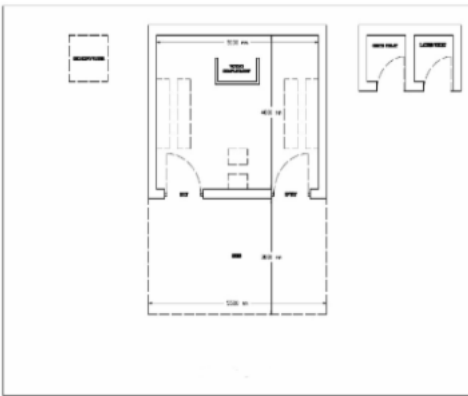

নির্বাচক নিবন্ধন আধিকারিকের স্বাক্ষর

Nazri Naksha

Google Map View

Polling Station Building Front View

Polling Station Front View

Cad View

Key MAP View

1 নাম : সঞ্জীত কুমার দাস পিতার নাম: কৃষ্ণা প্রসাদ দাস বাড়ির নং : n0073 বয়স : 40 লিঙ্গ : পুরুষ	MKF2275071 ফটো উপলব্ধ	2 নাম : উত্তম কুমার পিতার নাম: পাচু লাল বাড়ির নং : n0074 বয়স : 59 লিঙ্গ : পুরুষ	WB/38/259/198488 ফটো উপলব্ধ	3 নাম : বাবলি দেবী স্বামীর নাম: উত্তম কুমার বাড়ির নং : n0074 বয়স : 53 লিঙ্গ : মহিলা	WB/38/259/198489 ফটো উপলব্ধ
4 নাম : পঙ্কজ কুমার পিতার নাম: উত্তম কুমার বাড়ির নং : n0074 বয়স : 36 লিঙ্গ : পুরুষ	ANG0691469 ফটো উপলব্ধ	5 নাম : পবন কুমার পিতার নাম: উত্তম কুমার বাড়ির নং : n0074 বয়স : 33 লিঙ্গ : পুরুষ	ANG0966739 ফটো উপলব্ধ	6 নাম : বীনা দেবী স্বামীর নাম: গৌতম কুমার বাড়ির নং : n0074 বয়স : 53 লিঙ্গ : মহিলা	MKF1143866 ফটো উপলব্ধ
7 নাম : অজয় কুমার শেঠ পিতার নাম: রাম আশ্রয় শেঠ বাড়ির নং : n0074 বয়স : 35 লিঙ্গ : পুরুষ	ANG0967158 ফটো উপলব্ধ	8 নাম : মহম্মদ হুসেন পিতার নাম: মহম্মদ বদরুদ্দিন বাড়ির নং : n0137 বয়স : 69 লিঙ্গ : পুরুষ	ANG1266808 ফটো উপলব্ধ	9 নাম : জুবাইদা খাতুন স্বামীর নাম: মহঃ হুসেন বাড়ির নং : n0137 বয়স : 62 লিঙ্গ : মহিলা	ANG1266634 ফটো উপলব্ধ
10 নাম : ফারহাত হুসেন পিতার নাম: মহঃ হুসেন বাড়ির নং : n0137 বয়স : 38 লিঙ্গ : পুরুষ	ANG1267053 ফটো উপলব্ধ	11 নাম : তারিক হুসেন পিতার নাম: মহঃ হুসেন বাড়ির নং : n0137 বয়স : 36 লিঙ্গ : পুরুষ	ANG0965558 ফটো উপলব্ধ	12 নাম : রাজেশ প্রসাদ পিতার নাম: সিদ্ধেশ্বর প্রসাদ বাড়ির নং : n0013 বয়স : 51 লিঙ্গ : পুরুষ	MKF2665826 ফটো উপলব্ধ
13 নাম : আবদুল আজিজ পিতার নাম: বাকির আলি বাড়ির নং : n0050 বয়স : 73 লিঙ্গ : পুরুষ	MKF0234708 ফটো উপলব্ধ	14 নাম : মহঃ মেহেবুল জামিল পিতার নাম: মহঃ সিদ্দিকি বাড়ির নং : n0030 বয়স : 67 লিঙ্গ : পুরুষ	MKF0234740 ফটো উপলব্ধ	15 নাম : মহঃ আসিফ হুসেন পিতার নাম: মহঃ সিদ্দিকি বাড়ির নং : n0030 বয়স : 68 লিঙ্গ : পুরুষ	MKF0234732 ফটো উপলব্ধ
16 নাম : সুনিল কুমার জয়সোয়ারা পিতার নাম: ভরত লাল জয়সোয়ারা বাড়ির নং : n0073 বয়স : 41 লিঙ্গ : পুরুষ	MKF2275048 ফটো উপলব্ধ	17 নাম : অজয় শাউ পিতার নাম: বিজয় সাউ বাড়ির নং : n0073 বয়স : 33 লিঙ্গ : পুরুষ	ANG0691428 ফটো উপলব্ধ	18 নাম : সুনিতা সাউ স্বামীর নাম: বিজয় সাউ বাড়ির নং : n0073 বয়স : 58 লিঙ্গ : মহিলা	MKF0232124 ফটো উপলব্ধ
19 নাম : বিজয় সাউ পিতার নাম: পঞ্চম সাউ বাড়ির নং : n0073 বয়স : 63 লিঙ্গ : পুরুষ	MKF0232116 ফটো উপলব্ধ	20 নাম : ভরত লাল পিতার নাম: বেচন বাড়ির নং : n0073 বয়স : 66 লিঙ্গ : পুরুষ	MKF0232157 ফটো উপলব্ধ	21 নাম : প্রমোদ কুমার গুপ্তা পিতার নাম: মুরলীলাল গুপ্তা বাড়ির নং : n0070 বয়স : 39 লিঙ্গ : পুরুষ	MKF2519544 ফটো উপলব্ধ
22 নাম : কুদরত আলম পিতার নাম: আব্দুল আজিজ বাড়ির নং : n0050 বয়স : 39 লিঙ্গ : পুরুষ	ANG1415363 ফটো উপলব্ধ	23 নাম : শাহিল আলম পিতার নাম: আব্দুল আজিজ বাড়ির নং : n0050 বয়স : 40 লিঙ্গ : পুরুষ	ANG1266956 ফটো উপলব্ধ	24 নাম : আফসর আলম পিতার নাম: আব্দুল আজিজ বাড়ির নং : n0050 বয়স : 44 লিঙ্গ : পুরুষ	MKF2666972 ফটো উপলব্ধ
25 নাম : রেহেনা খাতুন স্বামীর নাম: আব্দুল আজিজ বাড়ির নং : n0050 বয়স : 66 লিঙ্গ : মহিলা	ANG0965533 ফটো উপলব্ধ	26 নাম : গীতা কুমারী দেবী স্বামীর নাম: শচীদানন্দ ঠাকুর বাড়ির নং : n0276 বয়স : 50 লিঙ্গ : মহিলা	ANG0113316 ফটো উপলব্ধ	27 নাম : লীলা দেবী স্বামীর নাম: উমেশ পাশোয়ান বাড়ির নং : n0187 বয়স : 41 লিঙ্গ : মহিলা	MKF2668242 ফটো উপলব্ধ
28 নাম : রামলাল বর্ম্মা পিতার নাম: রামশঙ্কর বর্ম্মা বাড়ির নং : n0127 বয়স : 61 লিঙ্গ : পুরুষ	MKF0232512 ফটো উপলব্ধ	29 নাম : সন্ধ্যা দেবী স্বামীর নাম: রামলাল ভূম্মা বাড়ির নং : n0127 বয়স : 49 লিঙ্গ : মহিলা	MKF2272334 ফটো উপলব্ধ	30 নাম : জুলি কুমারী ভাৰ্ম্মা পিতার নাম: রামলাল ভাৰ্ম্মা বাড়ির নং : n0127 বয়স : 31 লিঙ্গ : মহিলা	ANG1415371 ফটো উপলব্ধ