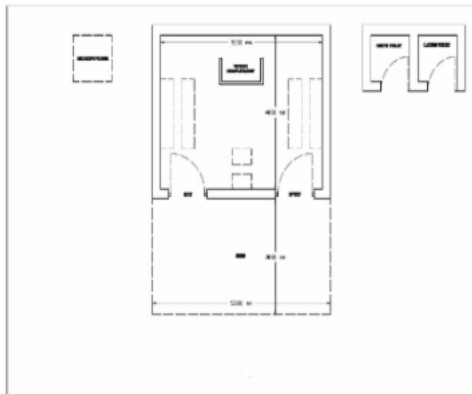

নির্বাচক নিবন্ধন আধিকারিকের স্বাক্ষর

Nazri Naksha

Google Map View

Polling Station Building Front View

Polling Station Front View

Cad View

Key MAP View

1 নাম : গঙ্গা কুমারী পিতার নাম: অর্জুন দাস বাড়ির নং : n0162 বয়স : 30 লিঙ্গ : মহিলা	ANG1651124	ফটো উপলব্ধ	2 নাম : বিন্দু দেবী স্বামীর নাম: নন্দ কিশোর শা বাড়ির নং : n0130 বয়স : 50 লিঙ্গ : মহিলা	MKF2668028	ফটো উপলব্ধ	3 নাম : প্রেমা দেবী স্বামীর নাম: রাজকুমার যাদব বাড়ির নং : n0140 বয়স : 60 লিঙ্গ : মহিলা	ANG1576859	ফটো উপলব্ধ
4 নাম : সুভাষ রজক পিতার নাম: বাসুদেব রজক বাড়ির নং : n0046 বয়স : 74 লিঙ্গ : পুরুষ	MKF2667368	ফটো উপলব্ধ	5 নাম : অনিল কুমার রজক পিতার নাম: সুভাষ রজক বাড়ির নং : n0046 বয়স : 55 লিঙ্গ : পুরুষ	MKF0247551	ফটো উপলব্ধ	6 নাম : শারদা দেবী স্বামীর নাম: সুভাষ রজক বাড়ির নং : n0046 বয়স : 81 লিঙ্গ : মহিলা	MKF0247544	ফটো উপলব্ধ
7 নাম : রবি প্রসাদ পিতার নাম: শ্যাম কিশোর লাল প্রসাদ বাড়ির নং : n0091 বয়স : 32 লিঙ্গ : পুরুষ	ANG1700624	ফটো উপলব্ধ	8 নাম : সুনীল কুমার সাউ মায়ের নাম: শিবানী দেবী সাউ বাড়ির নং : n0007 বয়স : 45 লিঙ্গ : পুরুষ	MKF2274603	ফটো উপলব্ধ	9 নাম : মমতা কুমারী সাউ মায়ের নাম: শিবানী দেবী সাউ বাড়ির নং : n0007 বয়স : 44 লিঙ্গ : মহিলা	MKF2274611	ফটো উপলব্ধ
10 নাম : রেখা কুমারী পিতার নাম: জ্যোতিষ বাড়ির নং : n0180 বয়স : 31 লিঙ্গ : মহিলা	ANG1826064	ফটো উপলব্ধ	11 নাম : শোভা কুমারী পিতার নাম: রাজ কুমার যাদব বাড়ির নং : n0140 বয়স : 32 লিঙ্গ : পুরুষ	ANG1700608	ফটো উপলব্ধ	12 নাম : প্রশান্ত কুমার রজক পিতার নাম: সুভাষ রজক বাড়ির নং : n0046 বয়স : 44 লিঙ্গ : পুরুষ	MKF1148907	ফটো উপলব্ধ
13 নাম : ইশীকা রজক পিতার নাম: অনিল রজক বাড়ির নং : এন0046 বয়স : 23 লিঙ্গ : মহিলা	ANG2220259	ফটো উপলব্ধ	14 নাম : শ্যামকিশোর প্রসাদ পিতার নাম: মতী লাল বাড়ির নং : n0091 বয়স : 61 লিঙ্গ : পুরুষ	MKF0247676	ফটো উপলব্ধ	15 নাম : সুধা দেবী স্বামীর নাম: রাম সুন্দর পণ্ডিত বাড়ির নং : n0116 বয়স : 46 লিঙ্গ : মহিলা	ANG1267459	ফটো উপলব্ধ
16 নাম : নাগো দেবী স্বামীর নাম: সুরোজ নারায়ন বাড়ির নং : n0123 বয়স : 64 লিঙ্গ : মহিলা	MKF2912335	ফটো উপলব্ধ	17 নাম : অশোক কুমার সিংহ পিতার নাম: কৈদারনাথ সিং বাড়ির নং : নং বয়স : 49 লিঙ্গ : পুরুষ	MKF0194985	ফটো উপলব্ধ	18 নাম : আশ্বা আগরওয়াল স্বামীর নাম: মুকেশ কুমার আগরওয়াল বাড়ির নং : n0001 বয়স : 39 লিঙ্গ : মহিলা	ANG0691717	ফটো উপলব্ধ
19 নাম : রেখা আগরওয়াল স্বামীর নাম: সন্তোষ কুমার আগরওয়াল বাড়ির নং : 935/1042 বয়স : 43 লিঙ্গ : মহিলা	ANG2419158	ফটো উপলব্ধ	20 নাম : সঞ্জয় ডোম পিতার নাম: মিস্ট্রী লাল ডোম বাড়ির নং : এন001 বয়স : 29 লিঙ্গ : পুরুষ	ANG2249225	ফটো উপলব্ধ	21 নাম : চন্দা শর্মা স্বামীর নাম: বিজয় শর্মা বাড়ির নং : এন001 বয়স : 41 লিঙ্গ : মহিলা	ANG2226678	ফটো উপলব্ধ
22 নাম : মিনা দেবী রমানি স্বামীর নাম: বিনোদ রমানি বাড়ির নং : এন001 বয়স : 51 লিঙ্গ : মহিলা	ANG2259158	ফটো উপলব্ধ	23 নাম : বাবলু সাহ পিতার নাম: রাম সাহ বাড়ির নং : এন001 বয়স : 24 লিঙ্গ : পুরুষ	ANG2259182	ফটো উপলব্ধ	24 নাম : সোনিয়া আগরবাল স্বামীর নাম: চন্দন কুমার আগরবাল বাড়ির নং : এন001 বয়স : 37 লিঙ্গ : মহিলা	ANG2259216	ফটো উপলব্ধ
25 নাম : চন্দন কুমার আগরওয়াল পিতার নাম: সাগরমল আগরওয়াল বাড়ির নং : n0035 বয়স : 32 লিঙ্গ : পুরুষ	ANG1415892	ফটো উপলব্ধ	26 নাম : রীতেশ আগরওয়াল পিতার নাম: মহেন্দর আগরওয়াল বাড়ির নং : n0035 বয়স : 37 লিঙ্গ : পুরুষ	ANG0967455	ফটো উপলব্ধ	27 নাম : রমেশ কুমার আগরওয়াল পিতার নাম: মহেন্দর আগরওয়াল বাড়ির নং : n0035 বয়স : 33 লিঙ্গ : পুরুষ	ANG1415934	ফটো উপলব্ধ
28 নাম : সন্তোষ কুমার আগরওয়াল পিতার নাম: সাগরমল আগরওয়াল বাড়ির নং : n0001 বয়স : 46 লিঙ্গ : পুরুষ	ANG0966382	ফটো উপলব্ধ	# 29 নাম : মণি দেবী আগরওয়াল স্বামীর নাম: সাগরমল আগরওয়াল বাড়ির নং : n0001 বয়স : 68 লিঙ্গ : মহিলা	ANG2571529	ফটো উপলব্ধ	30 নাম : জুলকা আঞ্জুম পিতার নাম: মোহম্মদ দিলশাদ আনসারি বাড়ির নং : নীঅর নাগ মংদির বয়স : 28 লিঙ্গ : মহিলা	ANG2279065	ফটো উপলব্ধ