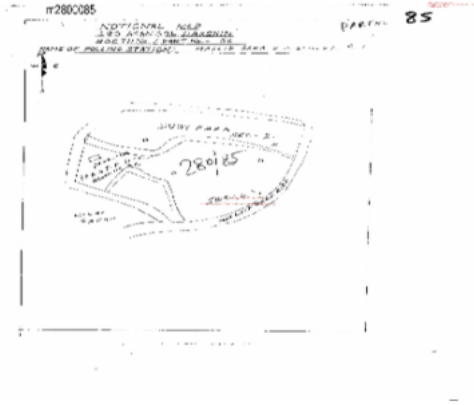

নির্বাচক নিবন্ধন আধিকারিকের স্বাক্ষর

Nazri Naksha

Google Map View

Polling Station Building Front View

Polling Station Front View

Cad View

Key MAP View

বিধানসভা নির্বাচনক্ষেত্রের নং, নাম : 280-আসানসোল দক্ষিণ  
ভাগ নং, নাম : 1-নরসিং বাঁধ কাঠ গোলা এরিয়া