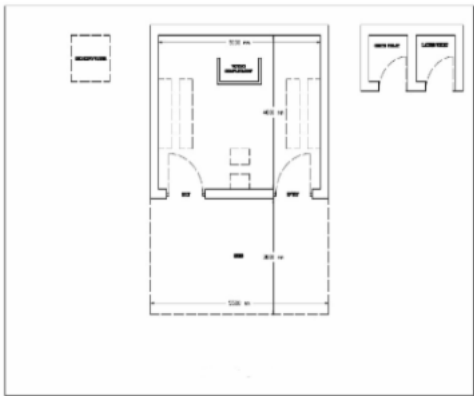

নির্বাচক নিবন্ধন আধিকারিকের স্বাক্ষর

Nazri Naksha

Google Map View

Polling Station Building Front View

Polling Station Front View

Cad View

Key MAP View

বিধানসভা নির্বাচনক্ষেত্রের নং, নাম : 280-আসানসোল দক্ষিণ  
ভাগ নং, নাম : 1-নরসিং বাঁধ কাঠ গোলা এরিয়া