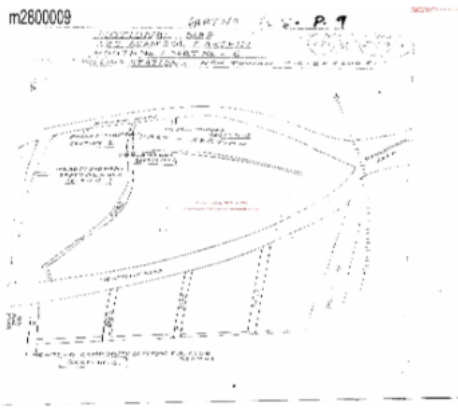

Nazri Naksha