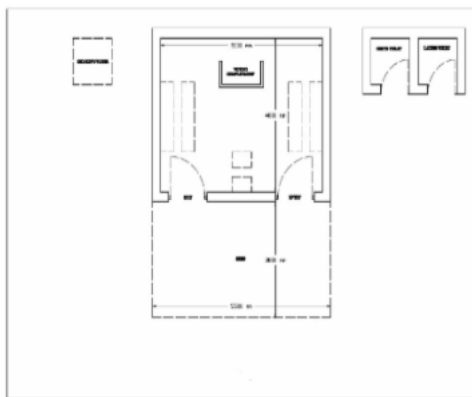

নির্বাচক নিবন্ধন আধিকারিকের স্বাক্ষর

Nazri Naksha

Google Map View

Polling Station Building Front View

Polling Station Front View

Cad View

Key MAP View

বিধানসভা নির্বাচনক্ষেত্রের নং, নাম : 280-আসানসোল দক্ষিণ
ভাগ নং, নাম : 1-নরসিং বাঁধ জনতা রোড, বালাজী ধাম এরিয়া