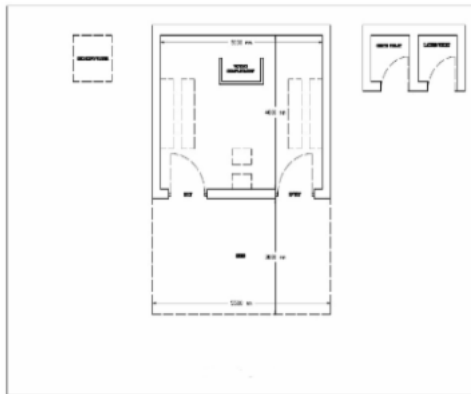

নির্বাচক নিবন্ধন আধিকারিকের স্বাক্ষর

Nazri Naksha

Google Map View

Polling Station Building Front View

Polling Station Front View

Cad View

Key MAP View

1 নাম : বিজেন্দ্র কুমার পিতার নাম: রামচন্দ্র দাস বাড়ির নং : n0151 বয়স : 53 লিঙ্গ : পুরুষ	WB/38/259/216014	ফটো উপলব্ধ	2 নাম : রবিকান্ত রাম পিতার নাম: বিজেন্দ্র কুমার রাম বাড়ির নং : n0151 বয়স : 34 লিঙ্গ : পুরুষ	ANG1091388	ফটো উপলব্ধ	3 নাম : পূজা কুমারী পিতার নাম: বিজেন্দ্র কুমার বাড়ির নং : নরসিংহ বাঁধ বয়স : 20 লিঙ্গ : মহিলা	ANG2493336	ফটো উপলব্ধ
4 নাম : রামজী তাঁতি পিতার নাম: ভাগীরথ তাঁতি বাড়ির নং : n0101 বয়স : 63 লিঙ্গ : পুরুষ	MKF0249938	ফটো উপলব্ধ	5 নাম : মাধুরীদেবী তাঁতি স্বামীর নাম: রামজী তাঁতি বাড়ির নং : n0101 বয়স : 59 লিঙ্গ : মহিলা	MKF0383513	ফটো উপলব্ধ	6 নাম : মনীষ তাঁতি পিতার নাম: রামজী তাঁতি বাড়ির নং : n0101 বয়স : 39 লিঙ্গ : পুরুষ	ANG0968958	ফটো উপলব্ধ
7 নাম : সোনি কুমারী তাঁতি পিতার নাম: রামজী তাঁতি বাড়ির নং : n0101 বয়স : 34 লিঙ্গ : মহিলা	ANG1268374	ফটো উপলব্ধ	8 নাম : লক্ষন পিতার নাম: ভগীরথ বাড়ির নং : n0101 বয়স : 64 লিঙ্গ : পুরুষ	MKF0249953	ফটো উপলব্ধ	9 নাম : কানাই প্রসাদ পিতার নাম: ভাগীরথী প্রসাদ বাড়ির নং : n0101 বয়স : 53 লিঙ্গ : পুরুষ	ANG0138289	ফটো উপলব্ধ
10 নাম : সুজাতা দেবী স্বামীর নাম: কানহাই প্রসাদ বাড়ির নং : n0101 বয়স : 45 লিঙ্গ : মহিলা	ANG1578269	ফটো উপলব্ধ	11 নাম : মিলন কুমার তাঁতি পিতার নাম: আর. পি. তাঁতি বাড়ির নং : n0101 বয়স : 43 লিঙ্গ : পুরুষ	MKF2520443	ফটো উপলব্ধ	12 নাম : বাসুদেব প্রসাদ পিতার নাম: লখন প্রসাদ বাড়ির নং : n0101 বয়স : 38 লিঙ্গ : পুরুষ	MKF2520393	ফটো উপলব্ধ
13 নাম : গঙ্গা দেবী স্বামীর নাম: গনেশ প্রসাদ বাড়ির নং : n0271 বয়স : 70 লিঙ্গ : মহিলা	MKF0358796	ফটো উপলব্ধ	14 নাম : রুপা দেবী স্বামীর নাম: অমরেন্দ্র কুমার প্রসাদ বাড়ির নং : n0273 বয়স : 37 লিঙ্গ : মহিলা	ANG1522895	ফটো উপলব্ধ	15 নাম : রিনা দেবী স্বামীর নাম: শিব কুমার পাশোয়ান বাড়ির নং : n0285 বয়স : 49 লিঙ্গ : মহিলা	ANG1578301	ফটো উপলব্ধ
16 নাম : শিবানী কাউর স্বামীর নাম: সুজাৎ সিং বাড়ির নং : n0293 বয়স : 52 লিঙ্গ : মহিলা	ANG1651249	ফটো উপলব্ধ	17 নাম : অরুণা দেবী স্বামীর নাম: ওমপ্রকাশ সাউ বাড়ির নং : n0227 বয়স : 51 লিঙ্গ : মহিলা	MKF0248112	ফটো উপলব্ধ	18 নাম : শান্তা দেবী স্বামীর নাম: বুধা রাম সিং বাড়ির নং : n0079 বয়স : 80 লিঙ্গ : মহিলা	MKF0394411	ফটো উপলব্ধ
19 নাম : নিহাল সিংহা পিতার নাম: রমেশ কুমার সিংহা বাড়ির নং : n0079 বয়স : 27 লিঙ্গ : পুরুষ	ANG1826700	ফটো উপলব্ধ	20 নাম : পুষ্পা দেবী সাউ স্বামীর নাম: জিতেন্দ্র সাউ বাড়ির নং : n0106 বয়স : 47 লিঙ্গ : মহিলা	MKF2283612	ফটো উপলব্ধ	21 নাম : অনিতা কুমারী স্বামীর নাম: কৃষ্ণ কুমার সাউ বাড়ির নং : n0112 বয়স : 63 লিঙ্গ : মহিলা	MKF0252155	ফটো উপলব্ধ
22 নাম : বাবলু প্রসাদ পিতার নাম: জ্ঞানচাঁদ প্রসাদ বাড়ির নং : n0046 বয়স : 39 লিঙ্গ : পুরুষ	ANG1136084	ফটো উপলব্ধ	23 নাম : সারদা দেবী স্বামীর নাম: দুঃখী পাসোয়ান বাড়ির নং : n0097 বয়স : 76 লিঙ্গ : মহিলা	MKF0250886	ফটো উপলব্ধ	24 নাম : কিরণ কুমারী পিতার নাম: জ্ঞান চাঁদ প্রসাদ বাড়ির নং : n0046 বয়স : 30 লিঙ্গ : মহিলা	ANG1578194	ফটো উপলব্ধ
25 নাম : অঙ্গদ প্রসাদ পিতার নাম: জ্ঞানচাঁদ প্রসাদ বাড়ির নং : n0046 বয়স : 33 লিঙ্গ : পুরুষ	ANG1135938	ফটো উপলব্ধ	26 নাম : রীতা দেবী স্বামীর নাম: কিষন দাস বাড়ির নং : n0258 বয়স : 40 লিঙ্গ : মহিলা	ANG1090596	ফটো উপলব্ধ	27 নাম : প্রেমা দেবী স্বামীর নাম: জগদীশ যাদব বাড়ির নং : n0357 বয়স : 70 লিঙ্গ : মহিলা	ANG1943927	ফটো উপলব্ধ
28 নাম : সুখমা কুমারী পিতার নাম: জ্ঞানচাঁদ প্রসাদ বাড়ির নং : N0046 বয়স : 27 লিঙ্গ : মহিলা	ANG1887397	ফটো উপলব্ধ	29 নাম : মমতারাণী স্বামীর নাম: রাকেশ কুমার বাড়ির নং : n0351 বয়স : 43 লিঙ্গ : মহিলা	ANG1923432	ফটো উপলব্ধ	30 নাম : জিতেন্দ্রকুমার সাউ পিতার নাম: রাজেন্দ্র সাউ বাড়ির নং : n0106 বয়স : 51 লিঙ্গ : পুরুষ	MKF0252098	ফটো উপলব্ধ