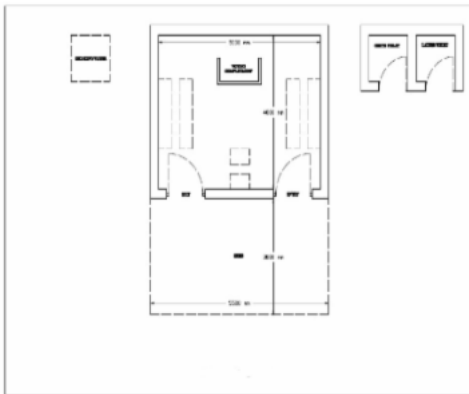

নির্বাচক নিবন্ধন আধিকারিকের স্বাক্ষর

Nazri Naksha

Google Map View

Polling Station Building Front View

Polling Station Front View

Cad View

Key MAP View

1	BCQ1446061	নাম : বারনারডাইন গীপ ডিক্রুজ স্বামীর নাম: ক্লাউড ডিক্রুজ বাড়ির নং : 125. এস.বী.গোরায রোড বয়স : 65 লিঙ্গ : মহিলা	ফটো উপলব্ধ	2	BCQ4087433	নাম : ক্লাউড ডিক্রুজ পিতার নাম: অ্যান্ড্রু জেমস ডিক্রুজ বাড়ির নং : n0118 বয়স : 71 লিঙ্গ : পুরুষ	ফটো উপলব্ধ	3	ANG2048106	নাম : আল্পনা রায় স্বামীর নাম: পার্থ সারথী রায় বাড়ির নং : 175 বয়স : 57 লিঙ্গ : মহিলা	ফটো উপলব্ধ
4	ANG1136795	নাম : এস.আর অমিয়ানা এম.সি স্বামীর নাম: ক্রিশ্চিয়ান বাড়ির নং : n0067 বয়স : 57 লিঙ্গ : মহিলা	ফটো উপলব্ধ	5	ANG1136746	নাম : পল্লবী রায় পিতার নাম: পরিতোষ রায় বাড়ির নং : 69 বয়স : 33 লিঙ্গ : মহিলা	ফটো উপলব্ধ	6	BCQ4086245	নাম : পার্থ সারথী রায় পিতার নাম: অজিত কুমার রায় বাড়ির নং : 195 বয়স : 64 লিঙ্গ : পুরুষ	ফটো উপলব্ধ
7	ANG1136803	নাম : এস.আর এরাসমুস এম.সি স্বামীর নাম: জুলিয়াস বারা বাড়ির নং : n0067 বয়স : 67 লিঙ্গ : মহিলা	ফটো উপলব্ধ	8	ANG1270107	নাম : চেতন কুমার পিতার নাম: নরেশ প্রসাদ বাড়ির নং : n0405 বয়স : 41 লিঙ্গ : পুরুষ	ফটো উপলব্ধ	9	GPE2084283	নাম : মনোজ কুমার পিতার নাম: নরেশ প্রসাদ বাড়ির নং : n0404 বয়স : 48 লিঙ্গ : পুরুষ	ফটো উপলব্ধ
10	ANG1269737	নাম : পুনম কুমারী স্বামীর নাম: নিতেশ কেশরী বাড়ির নং : n0370 বয়স : 40 লিঙ্গ : মহিলা	ফটো উপলব্ধ	11	ANG1136688	নাম : অঞ্জুম আরা স্বামীর নাম: মহঃ শফি বাড়ির নং : n0346 বয়স : 38 লিঙ্গ : মহিলা	ফটো উপলব্ধ	12	ANG1269711	নাম : মীরা দেবী স্বামীর নাম: ভোলানাথ কেশরী বাড়ির নং : n0368 বয়স : 70 লিঙ্গ : মহিলা	ফটো উপলব্ধ
13	ANG2019768	নাম : প্রান্তি মিত্র পিতার নাম: প্রদীপ মিত্র বাড়ির নং : বয়স : 25 লিঙ্গ : মহিলা	ফটো উপলব্ধ	Q 14	ANG1418045	নাম : আশা দেবী স্বামীর নাম: রামেশ্বর সিং বাড়ির নং : বয়স : 64 লিঙ্গ : মহিলা	ফটো উপলব্ধ	15	ANG2353084	নাম : সুশীলা প্রধান পিতার নাম: গোপীলাল প্রধান বাড়ির নং : n0067 বয়স : 56 লিঙ্গ : মহিলা	ফটো উপলব্ধ
16	ANG2354736	নাম : তুকুন সরকার মন্ডল স্বামীর নাম: সঞ্জীব সরকার বাড়ির নং : নীল বয়স : 38 লিঙ্গ : মহিলা	ফটো উপলব্ধ	17	ANG2416964	নাম : রিনা রয় স্বামীর নাম: শুদ্ধস্বত্ত্ব রায় বাড়ির নং : n0067 বয়স : 57 লিঙ্গ : মহিলা	ফটো উপলব্ধ	18	ANG1806835	নাম : রৌশন কুমার পিতার নাম: কিশোরী প্রসাদ বাড়ির নং : n0544 বয়স : 47 লিঙ্গ : পুরুষ	ফটো উপলব্ধ
19	ANG1136753	নাম : এস.আর ওলগা এম.সি পিতার নাম: যোশেফ পি .সি বাড়ির নং : n0353 বয়স : 78 লিঙ্গ : মহিলা	ফটো উপলব্ধ	Q 20	ANG1136787	নাম : এস.আর ভ্যালেরিয়াস এম.সি পিতার নাম: উজেন লুকরা বাড়ির নং : বয়স : 64 লিঙ্গ : মহিলা	ফটো উপলব্ধ	21	ANG1701531	নাম : মহাবীর প্রসাদ আগরওয়াল পিতার নাম: শ্যামলাল আগরওয়াল বাড়ির নং : n0514 বয়স : 62 লিঙ্গ : পুরুষ	ফটো উপলব্ধ
22	ANG1701507	নাম : ভানসিকা আগরওয়াল পিতার নাম: মহাবীর প্রসাদ আগরওয়াল বাড়ির নং : n0511 বয়স : 28 লিঙ্গ : মহিলা	ফটো উপলব্ধ	23	ANG1998079	নাম : নাজনীন আশি পিতার নাম: মোমিন আহম্মদ বাড়ির নং : বয়স : 38 লিঙ্গ : মহিলা	ফটো উপলব্ধ	24	ANG2005072	নাম : সারেক আহম্মেদ পিতার নাম: মোনির আহম্মেদ বাড়ির নং : বয়স : 40 লিঙ্গ : পুরুষ	ফটো উপলব্ধ
25	BCQ5236815	নাম : মহঃ ওজাইর আহম্মেদ পিতার নাম: মহঃ নাসিরুল হক বাড়ির নং : n0189 বয়স : 88 লিঙ্গ : পুরুষ	ফটো উপলব্ধ	26	ANG2301836	নাম : অমন চৌধুরী পিতার নাম: পঙ্কজ কুমার বাড়ির নং : 84 বয়স : 22 লিঙ্গ : পুরুষ	ফটো উপলব্ধ	27	ANG2011971	নাম : পঙ্কজ কুমার পিতার নাম: মিত্রী লাল বাড়ির নং : 93291 বয়স : 50 লিঙ্গ : পুরুষ	ফটো উপলব্ধ
28	ANG2005817	নাম : সুশীল কুমার মায়ের নাম: উর্মিলা দেবী সিং বাড়ির নং : বয়স : 43 লিঙ্গ : পুরুষ	ফটো উপলব্ধ	29	ANG0971663	নাম : প্রগতি কুমারী পিতার নাম: মোতি লাল বাড়ির নং : n0302 বয়স : 34 লিঙ্গ : মহিলা	ফটো উপলব্ধ	30	GDV2542272	নাম : কিরন কাউর স্বামীর নাম: গুরবিন্দর সিং বাড়ির নং : n0307 বয়স : 47 লিঙ্গ : মহিলা	ফটো উপলব্ধ