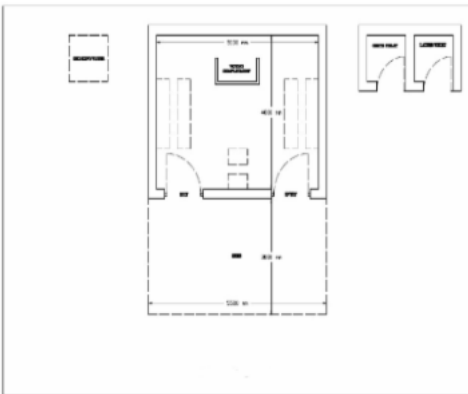

নির্বাচক নিবন্ধন আধিকারিকের স্বাক্ষর

Nazri Naksha

Google Map View

Polling Station Building Front View

Polling Station Front View

Cad View

Key MAP View

1	ANG2259810	ফটো উপলব্ধ	2	ANG2259844	ফটো উপলব্ধ	3	ANG1419159	ফটো উপলব্ধ
নাম : জয় গুঁই মায়ের নাম: মুক্তা গুঁই বাড়ির নং : নং. 1158 বয়স : 23 লিঙ্গ : পুরুষ			নাম : পল্লবি কুমারী রঞ্জন পিতার নাম: মৃত্যুঞ্জয় কুমার রঞ্জন বাড়ির নং : এন0168 বয়স : 24 লিঙ্গ : মহিলা			নাম : বাবলু বাউরী পিতার নাম: রবি বাউরী বাড়ির নং : n0092 বয়স : 36 লিঙ্গ : পুরুষ		
4	BCQ4609996	ফটো উপলব্ধ	5	ANG1419175	ফটো উপলব্ধ	6	BCQ4610010	ফটো উপলব্ধ
নাম : বামুল বাউরী পিতার নাম: কান্ত বাউরী বাড়ির নং : ইসমাইল বয়স : 68 লিঙ্গ : পুরুষ			নাম : অক্ষয় বাউরী পিতার নাম: বামুল বাউরী বাড়ির নং : ইসমাইল বিবেকানন্দ পল্লী বয়স : 31 লিঙ্গ : পুরুষ			নাম : সুনীল বাউরী পিতার নাম: কান্ত বাউরী বাড়ির নং : n0092 বয়স : 61 লিঙ্গ : পুরুষ		
7	BCQ1274737	ফটো উপলব্ধ	8	BCQ1275189	ফটো উপলব্ধ	9	BCQ1273630	ফটো উপলব্ধ
নাম : নির্মালা বাউরী স্বামীর নাম: ভীম বাউরী বাড়ির নং : n0092 বয়স : 61 লিঙ্গ : মহিলা			নাম : মুন্না বাউরী পিতার নাম: ভীম বাউরী বাড়ির নং : n0092 বয়স : 50 লিঙ্গ : পুরুষ			নাম : বন্দন বাউরী পিতার নাম: রবি বাউরী বাড়ির নং : n0092 বয়স : 51 লিঙ্গ : পুরুষ		
10	AOJ2166312	ফটো উপলব্ধ	11	ANG2437895	ফটো উপলব্ধ	12	ANG0810010	ফটো উপলব্ধ
নাম : শর্মিষ্ঠা বর্মন পিতার নাম: রাহুল বর্মন বাড়ির নং : এন0092 বয়স : 28 লিঙ্গ : মহিলা			নাম : রেখা যাদব স্বামীর নাম: বাবলু যাদব বাড়ির নং : এন0092 বয়স : 33 লিঙ্গ : মহিলা			নাম : সুখী বাউরী স্বামীর নাম: চিত্তা বাউরী বাড়ির নং : n0092 বয়স : 53 লিঙ্গ : মহিলা		
13	BCQ4610002	ফটো উপলব্ধ	14	BCQ1273218	ফটো উপলব্ধ	15	ANG1702489	ফটো উপলব্ধ
নাম : রানী বাউরী স্বামীর নাম: রাম বাউরী বাড়ির নং : ইসমাইল বিবেকানন্দ পল্লী বয়স : 56 লিঙ্গ : মহিলা			নাম : দেনীষ একা পিতার নাম: ইষ্টিফান একা বাড়ির নং : n0082 বয়স : 66 লিঙ্গ : পুরুষ			নাম : এডওয়ার্ড একা পিতার নাম: ডেনিস অ্যালবার্ট একা বাড়ির নং : n0343 বয়স : 28 লিঙ্গ : পুরুষ		
16	ANG1271428	ফটো উপলব্ধ	17	BCQ1385905	ফটো উপলব্ধ	18	ANG1702323	ফটো উপলব্ধ
নাম : মেরি এডলিন (একা) স্বামীর নাম: রবি একা বাড়ির নং : n0082 বয়স : 63 লিঙ্গ : মহিলা			নাম : অতিকা একা স্বামীর নাম: সঞ্জয় একা বাড়ির নং : . বয়স : 55 লিঙ্গ : মহিলা			নাম : আলেকজান্ডার একা পিতার নাম: রবি একা বাড়ির নং : n0082 বয়স : 33 লিঙ্গ : পুরুষ		
19	ANG1912799	ফটো উপলব্ধ	20	ANG1968981	ফটো উপলব্ধ	21	ANG0972950	ফটো উপলব্ধ
নাম : বিশাল একা মায়ের নাম: আইকা একা বাড়ির নং : n0380 বয়স : 27 লিঙ্গ : পুরুষ			নাম : শ্রেয়াসী গরাই স্বামীর নাম: অসীম কুমার গরাই বাড়ির নং : নং 16/160 বয়স : 32 লিঙ্গ : মহিলা			নাম : অসীম কুমার গরাই পিতার নাম: অশোক কুমার গরাই বাড়ির নং : 160 বয়স : 33 লিঙ্গ : পুরুষ		
22	ANG2257046	ফটো উপলব্ধ	23	BCQ5482955	ফটো উপলব্ধ	24	ANG1784685	ফটো উপলব্ধ
নাম : নবীন কুমার দাস পিতার নাম: প্রদীপ দাস বাড়ির নং : নং. 1158 বয়স : 23 লিঙ্গ : পুরুষ			নাম : সোমনাথ কর্মকার পিতার নাম: শ্রীধর কর্মকার বাড়ির নং : n0024 বয়স : 47 লিঙ্গ : পুরুষ			নাম : কবিতা লায়েক স্বামীর নাম: কাজল বরন লায়েক বাড়ির নং : n0030 বয়স : 54 লিঙ্গ : মহিলা		
25	ANG1784677	ফটো উপলব্ধ	26	ANG1784669	ফটো উপলব্ধ	27	ANG1784651	ফটো উপলব্ধ
নাম : তপন রায় পিতার নাম: বিমল রায় বাড়ির নং : n0027 বয়স : 62 লিঙ্গ : পুরুষ			নাম : মৌসুমী রায় স্বামীর নাম: তপন রায় বাড়ির নং : n0027 বয়স : 57 লিঙ্গ : মহিলা			নাম : অর্ডিজিৎ রায় পিতার নাম: তপন রায় বাড়ির নং : n0027 বয়স : 35 লিঙ্গ : পুরুষ		
28	ANG1784735	ফটো উপলব্ধ	29	ANG1702588	ফটো উপলব্ধ	30	BCQ4609293	ফটো উপলব্ধ
নাম : কাঞ্চন আগলওয়াল স্বামীর নাম: মহেশ আগলওয়াল বাড়ির নং : n0030 বয়স : 46 লিঙ্গ : মহিলা			নাম : সুধমা কর্মকার স্বামীর নাম: বিধান চন্দ্র কর্মকার বাড়ির নং : n0354 বয়স : 29 লিঙ্গ : মহিলা			নাম : পূর্ণিমা কর্মকার স্বামীর নাম: সুনীল কর্মকার বাড়ির নং : n0030 বয়স : 72 লিঙ্গ : মহিলা		