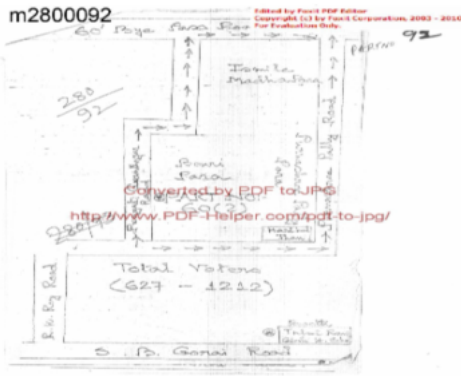

নির্বাচক নিবন্ধন আধিকারিকের স্বাক্ষর

Nazri Naksha

Google Map View

Polling Station Building Front View

Polling Station Front View

Cad View

Key MAP View

1	ANG2259810	ফটো উপলব্ধ	2	ANG2259844	ফটো উপলব্ধ	3	ANG1419159	ফটো উপলব্ধ
নাম : জয় গুঁই মায়ের নাম: মুক্তা গুঁই বাড়ির নং : নং. 1158 বয়স : 23 লিঙ্গ : পুরুষ			নাম : পল্লবি কুমারী রঞ্জন পিতার নাম: মৃত্যুঞ্জয় কুমার রঞ্জন বাড়ির নং : এন0168 বয়স : 24 লিঙ্গ : মহিলা			নাম : বাবলু বাউরী পিতার নাম: রবি বাউরী বাড়ির নং : n0092 বয়স : 36 লিঙ্গ : পুরুষ		
4	BCQ4609996	ফটো উপলব্ধ	5	ANG1419175	ফটো উপলব্ধ	6	BCQ4610010	ফটো উপলব্ধ
নাম : বামুল বাউরী পিতার নাম: কান্ত বাউরী বাড়ির নং : ইসমাইল বয়স : 68 লিঙ্গ : পুরুষ			নাম : অক্ষয় বাউরী পিতার নাম: বামুল বাউরী বাড়ির নং : ইসমাইল বিবেকানন্দ পল্লী বয়স : 31 লিঙ্গ : পুরুষ			নাম : সুনীল বাউরী পিতার নাম: কান্ত বাউরী বাড়ির নং : n0092 বয়স : 61 লিঙ্গ : পুরুষ		
7	BCQ1274737	ফটো উপলব্ধ	8	BCQ1275189	ফটো উপলব্ধ	9	BCQ1273630	ফটো উপলব্ধ
নাম : নির্মালা বাউরী স্বামীর নাম: ভীম বাউরী বাড়ির নং : n0092 বয়স : 61 লিঙ্গ : মহিলা			নাম : মুন্না বাউরী পিতার নাম: ভীম বাউরী বাড়ির নং : n0092 বয়স : 50 লিঙ্গ : পুরুষ			নাম : বন্দন বাউরী পিতার নাম: রবি বাউরী বাড়ির নং : n0092 বয়স : 51 লিঙ্গ : পুরুষ		
10	AOJ2166312	ফটো উপলব্ধ	11	ANG2437895	ফটো উপলব্ধ	12	ANG0810010	ফটো উপলব্ধ
নাম : শর্মিষ্ঠা বর্মন পিতার নাম: রাহুল বর্মন বাড়ির নং : এন0092 বয়স : 28 লিঙ্গ : মহিলা			নাম : রেখা যাদব স্বামীর নাম: বাবলু যাদব বাড়ির নং : এন0092 বয়স : 33 লিঙ্গ : মহিলা			নাম : সুখী বাউরী স্বামীর নাম: চিত্তা বাউরী বাড়ির নং : n0092 বয়স : 53 লিঙ্গ : মহিলা		
13	BCQ4610002	ফটো উপলব্ধ	14	BCQ1273218	ফটো উপলব্ধ	15	ANG1702489	ফটো উপলব্ধ
নাম : রানী বাউরী স্বামীর নাম: রাম বাউরী বাড়ির নং : ইসমাইল বিবেকানন্দ পল্লী বয়স : 56 লিঙ্গ : মহিলা			নাম : দেনীষ একা পিতার নাম: ইষ্টিফান একা বাড়ির নং : n0082 বয়স : 66 লিঙ্গ : পুরুষ			নাম : এডওয়ার্ড একা পিতার নাম: ডেনিস অ্যালবার্ট একা বাড়ির নং : n0343 বয়স : 28 লিঙ্গ : পুরুষ		
16	ANG1271428	ফটো উপলব্ধ	17	BCQ1385905	ফটো উপলব্ধ	18	ANG1702323	ফটো উপলব্ধ
নাম : মেরি এডলিন (একা) স্বামীর নাম: রবি একা বাড়ির নং : n0082 বয়স : 63 লিঙ্গ : মহিলা			নাম : অতিকা একা স্বামীর নাম: সঞ্জয় একা বাড়ির নং : . বয়স : 55 লিঙ্গ : মহিলা			নাম : আলেকজান্ডার একা পিতার নাম: রবি একা বাড়ির নং : n0082 বয়স : 33 লিঙ্গ : পুরুষ		
19	ANG1912799	ফটো উপলব্ধ	20	ANG1968981	ফটো উপলব্ধ	21	ANG0972950	ফটো উপলব্ধ
নাম : বিশাল একা মায়ের নাম: আইকা একা বাড়ির নং : n0380 বয়স : 27 লিঙ্গ : পুরুষ			নাম : শ্রেয়াসী গরাই স্বামীর নাম: অসীম কুমার গরাই বাড়ির নং : নং 16/160 বয়স : 32 লিঙ্গ : মহিলা			নাম : অসীম কুমার গরাই পিতার নাম: অশোক কুমার গরাই বাড়ির নং : 160 বয়স : 33 লিঙ্গ : পুরুষ		
22	ANG2257046	ফটো উপলব্ধ	23	BCQ5482955	ফটো উপলব্ধ	24	ANG1784685	ফটো উপলব্ধ
নাম : নবীন কুমার দাস পিতার নাম: প্রদীপ দাস বাড়ির নং : নং. 1158 বয়স : 23 লিঙ্গ : পুরুষ			নাম : সোমনাথ কর্মকার পিতার নাম: শ্রীধর কর্মকার বাড়ির নং : n0024 বয়স : 47 লিঙ্গ : পুরুষ			নাম : কবিতা লায়েক স্বামীর নাম: কাজল বরন লায়েক বাড়ির নং : n0030 বয়স : 54 লিঙ্গ : মহিলা		
25	ANG1784677	ফটো উপলব্ধ	26	ANG1784669	ফটো উপলব্ধ	27	ANG1784651	ফটো উপলব্ধ
নাম : তপন রায় পিতার নাম: বিমল রায় বাড়ির নং : n0027 বয়স : 62 লিঙ্গ : পুরুষ			নাম : মৌসুমী রায় স্বামীর নাম: তপন রায় বাড়ির নং : n0027 বয়স : 57 লিঙ্গ : মহিলা			নাম : অর্ডিজিৎ রায় পিতার নাম: তপন রায় বাড়ির নং : n0027 বয়স : 35 লিঙ্গ : পুরুষ		
28	ANG1784735	ফটো উপলব্ধ	29	ANG1702588	ফটো উপলব্ধ	30	BCQ4609293	ফটো উপলব্ধ
নাম : কাঞ্চন আগলওয়াল স্বামীর নাম: মহেশ আগলওয়াল বাড়ির নং : n0030 বয়স : 46 লিঙ্গ : মহিলা			নাম : সুধমা কর্মকার স্বামীর নাম: বিধান চন্দ্র কর্মকার বাড়ির নং : n0354 বয়স : 29 লিঙ্গ : মহিলা			নাম : পূর্ণিমা কর্মকার স্বামীর নাম: সুনীল কর্মকার বাড়ির নং : n0030 বয়স : 72 লিঙ্গ : মহিলা		