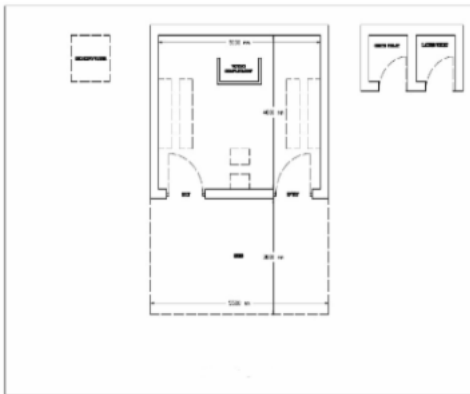

নির্বাচক নিবন্ধন আধিকারিকের স্বাক্ষর

Nazri Naksha

Google Map View

Polling Station Building Front View

Polling Station Front View

Cad View

Key MAP View

1 নাম : অমিত কুমার পিতার নাম: রাধেশ্যাম সা বাড়ির নং : 0091839 বয়স : 34 লিঙ্গ : পুরুষ	ANG0974071 ফটো উপলব্ধ	2 নাম : অনিতা দেবী স্বামীর নাম: জিপেন্দর সিং বাড়ির নং : n0245 বয়স : 53 লিঙ্গ : মহিলা	WB/38/260/108309 ফটো উপলব্ধ	3 নাম : আশা দেবী স্বামীর নাম: বিজয় চাকর বাড়ির নং : n0280 বয়স : 46 লিঙ্গ : মহিলা	ANG1137637 ফটো উপলব্ধ
4 নাম : অঞ্জনা দেবী স্বামীর নাম: রাধেশ্যাম শা বাড়ির নং : 0091839 বয়স : 56 লিঙ্গ : মহিলা	BCQ4768164 ফটো উপলব্ধ	5 নাম : সুলেখা ঘোষ স্বামীর নাম: দেবপ্রীতি ঘোষ বাড়ির নং : n0002 বয়স : 64 লিঙ্গ : মহিলা	ANG2362556 ফটো উপলব্ধ	6 নাম : দেবপ্রীতি ঘোষ পিতার নাম: বিনয়কৃষ্ণ ঘোষ বাড়ির নং : n0002 বয়স : 71 লিঙ্গ : পুরুষ	ANG2362564 ফটো উপলব্ধ
7 নাম : উর্মিলা সেনগুপ্ত অন্যান্য: তারকনাথ সেনগুপ্ত বাড়ির নং : বয়স : 67 লিঙ্গ : মহিলা	ANG1979335 ফটো উপলব্ধ	8 নাম : স্বাগতা দত্ত স্বামীর নাম: সুরজিত দত্ত বাড়ির নং : ইন্দ্রপ্রস্থ রেসিডেন্সী বয়স : 57 লিঙ্গ : মহিলা	ANG2034692 ফটো উপলব্ধ	9 নাম : দীপা ব্যানার্জী স্বামীর নাম: তপন ব্যানার্জী বাড়ির নং : ফ্ল্যাট নং-2ই বয়স : 71 লিঙ্গ : মহিলা	ANG1979236 ফটো উপলব্ধ
10 নাম : নীলাঞ্জন কাঞ্জিলাল পিতার নাম: অলোককুমার কাঞ্জিলাল বাড়ির নং : 60 ফিট বাই পাস রোড বয়স : 46 লিঙ্গ : পুরুষ	BCQ1270743 ফটো উপলব্ধ	11 নাম : প্রীতিলেখা পাত্র স্বামীর নাম: গুরুপ্রসাদ পাত্র বাড়ির নং : n0002 বয়স : 45 লিঙ্গ : মহিলা	ANG1419274 ফটো উপলব্ধ	12 নাম : লক্ষ্মীনারায়ন অধিকারী পিতার নাম: ভোলানাথ অধিকারী বাড়ির নং : n0384 বয়স : 71 লিঙ্গ : পুরুষ	ANG2057966 ফটো উপলব্ধ
13 নাম : হিমাদ্রী অধিকারী পিতার নাম: লক্ষ্মী নারায়ন অধিকারী বাড়ির নং : n0445 বয়স : 31 লিঙ্গ : পুরুষ	ANG1827815 ফটো উপলব্ধ	14 নাম : ঋতুপর্ণা অধিকারী স্বামীর নাম: নীলাদ্রি অধিকারী বাড়ির নং : বয়স : 31 লিঙ্গ : মহিলা	ANG2347623 ফটো উপলব্ধ	15 নাম : নিলাদ্রী অধিকারী পিতার নাম: লক্ষ্মীনারায়ন অধিকারী বাড়ির নং : n0357 বয়স : 37 লিঙ্গ : পুরুষ	ANG0811927 ফটো উপলব্ধ
16 নাম : রূপালী অধিকারী স্বামীর নাম: লক্ষ্মীনারায়ন অধিকারী বাড়ির নং : n0356 বয়স : 62 লিঙ্গ : মহিলা	BCQ0323907 ফটো উপলব্ধ	17 নাম : বিশ্বনাথ অ্যাডি পিতার নাম: অমল্য অ্যাডি বাড়ির নং : N001 বয়স : 59 লিঙ্গ : পুরুষ	ANG2118883 ফটো উপলব্ধ	18 নাম : পুতুল অ্যাডি স্বামীর নাম: বিশ্বনাথ অ্যাডি বাড়ির নং : N001 বয়স : 51 লিঙ্গ : মহিলা	ANG2118941 ফটো উপলব্ধ
19 নাম : সুভদ্রা কুস্তকার স্বামীর নাম: ধর্মদাস কুস্তকার বাড়ির নং : n0009 বয়স : 67 লিঙ্গ : মহিলা	ANG2347458 ফটো উপলব্ধ	20 নাম : আকাশ কুমার পিতার নাম: অরুণ কুমার গুপ্তা বাড়ির নং : নং. 1059 বয়স : 31 লিঙ্গ : পুরুষ	ANG2255404 ফটো উপলব্ধ	21 নাম : সুমিত কুমার পিতার নাম: রাধেশ্যাম সাহ বাড়ির নং : বয়স : 27 লিঙ্গ : পুরুষ	ANG1979350 ফটো উপলব্ধ
22 নাম : সুভাষ কুমার ভার্মা পিতার নাম: বিনোদ ভার্মা বাড়ির নং : নং. 1158 বয়স : 41 লিঙ্গ : পুরুষ	ANG2260065 ফটো উপলব্ধ	23 নাম : নীতু কুমারী স্বামীর নাম: শুভেন্দু রাই বাড়ির নং : নং. 1054 বয়স : 39 লিঙ্গ : মহিলা	ANG2249803 ফটো উপলব্ধ	24 নাম : ছোটন কর্মকার পিতার নাম: অখিল কর্মকার বাড়ির নং : সুচেতনা অ্যাপার্টমেন্ট বয়স : 35 লিঙ্গ : পুরুষ	ZRQ1091529 ফটো উপলব্ধ
25 নাম : মোনালিসা কর্মকার স্বামীর নাম: ছোটন কর্মকার বাড়ির নং : সুচেতনা অ্যাপার্টমেন্ট বয়স : 26 লিঙ্গ : মহিলা	ZRQ2010213 ফটো উপলব্ধ	26 নাম : অখিল কর্মকার পিতার নাম: কালীপদ কর্মকার বাড়ির নং : সুচেতনা অ্যাপার্টমেন্ট বয়স : 61 লিঙ্গ : পুরুষ	FYZ1949239 ফটো উপলব্ধ	27 নাম : গৌতম পাল পিতার নাম: অনিল পাল বাড়ির নং : n0106 বয়স : 54 লিঙ্গ : পুরুষ	BCQ1272061 ফটো উপলব্ধ
28 নাম : কৃষ্ণা কর্মকার স্বামীর নাম: জগদীশ কর্মকার বাড়ির নং : n0426 বয়স : 52 লিঙ্গ : মহিলা	BCQ1269828 ফটো উপলব্ধ	29 নাম : জগদীশ কর্মকার পিতার নাম: নিতাই চন্দ্র কর্মকার বাড়ির নং : n0427 বয়স : 61 লিঙ্গ : পুরুষ	WB/38/260/162504 ফটো উপলব্ধ	30 নাম : প্রেয়াদী কর্মকার পিতার নাম: জগদীশ কর্মকার বাড়ির নং : 0091404 বয়স : 24 লিঙ্গ : মহিলা	ANG2118693 ফটো উপলব্ধ