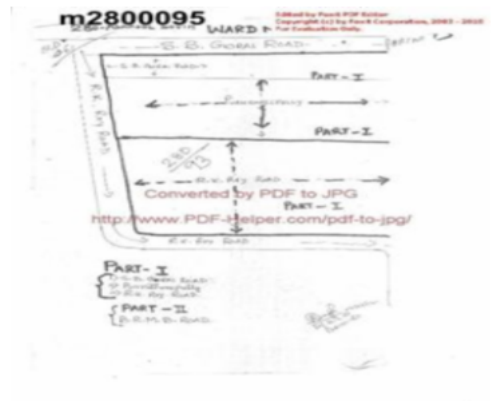

নির্বাচক নিবন্ধন আধিকারিকের স্বাক্ষর

Nazri Naksha

Google Map View

Polling Station Building Front View

Polling Station Front View

Cad View

Key MAP View

1	ANG1523885	নাম : চিত্তা দেবী স্বামীর নাম: দামোদর প্রসাদ বার্নোওয়াল বাড়ির নং : n0314 বয়স : 73 লিঙ্গ : মহিলা	ফটো উপলব্ধ	2	ANG1976539	নাম : দেবজীত দাস পিতার নাম: দীপক কুমার দাস বাড়ির নং : বয়স : 25 লিঙ্গ : পুরুষ	ফটো উপলব্ধ	3	ANG1980853	নাম : তনুশ্রী মিত্র স্বামীর নাম: শুভঙ্কর মিত্র বাড়ির নং : বয়স : 38 লিঙ্গ : মহিলা	ফটো উপলব্ধ
4	BCQ4614962	নাম : পিয়ালী বিশ্বাস পিতার নাম: রঞ্জন কুমার বিশ্বাস বাড়ির নং : রাশডাঙ্গা, বয়স : 45 লিঙ্গ : মহিলা	ফটো উপলব্ধ	5	ANG2034882	নাম : রূপা আচার্য স্বামীর নাম: বিপ্লব দাস বাড়ির নং : 75 বয়স : 48 লিঙ্গ : মহিলা	ফটো উপলব্ধ	6	ANG2160596	নাম : শবানা ইসলাম স্বামীর নাম: লুতিয়ে ইসলাম ময়িদ বাড়ির নং : এস.কি. গোয়াই ব্যালানে বয়স : 56 লিঙ্গ : মহিলা	ফটো উপলব্ধ
7	ANG2302206	নাম : আদিল ইসলাম পিতার নাম: ইসলাম সয়িদ বাড়ির নং : পূর্নশ্রী পল্লী বয়স : 32 লিঙ্গ : পুরুষ	ফটো উপলব্ধ	8	BCQ4613923	নাম : নিলম কাশ্যপ পিতার নাম: উত্তর লাল কাশ্যপ বাড়ির নং : n0033 বয়স : 50 লিঙ্গ : মহিলা	ফটো উপলব্ধ	9	ANG1272426	নাম : শর্মিষ্ঠা সেনগুপ্ত স্বামীর নাম: সমীর সেনগুপ্ত বাড়ির নং : charu bhawan বয়স : 41 লিঙ্গ : মহিলা	ফটো উপলব্ধ
10	BCQ4613915	নাম : চন্দ্রশেখর কাশ্যপ পিতার নাম: জহরলাল কাশ্যপ বাড়ির নং : n0033 বয়স : 50 লিঙ্গ : পুরুষ	ফটো উপলব্ধ	11	BCQ5576947	নাম : সুজাতা গাঙ্গুলী পিতার নাম: শ্যামসুন্দর গাঙ্গুলী বাড়ির নং : n0106 বয়স : 37 লিঙ্গ : মহিলা	ফটো উপলব্ধ	12	BCQ4613972	নাম : শ্যাম সুন্দর গঙ্গোপাধ্যায় পিতার নাম: হরগোবিন্দ গাঙ্গুলী বাড়ির নং : n0106 বয়স : 70 লিঙ্গ : পুরুষ	ফটো উপলব্ধ
13	BCQ1278787	নাম : সুরঞ্জন গুপ্ত পিতার নাম: অলক কুমার গুপ্ত বাড়ির নং : n0079 বয়স : 47 লিঙ্গ : পুরুষ	ফটো উপলব্ধ	14	ANG0159897	নাম : সুরজ কুমার গুপ্ত পিতার নাম: কপিল দেব গুপ্ত বাড়ির নং : n0193 বয়স : 51 লিঙ্গ : পুরুষ	ফটো উপলব্ধ	15	ANG0974725	নাম : ইন্দিরা গুপ্ত স্বামীর নাম: সুরজ কুমার গুপ্ত বাড়ির নং : n0193 বয়স : 39 লিঙ্গ : মহিলা	ফটো উপলব্ধ
16	ANG0974824	নাম : সঙ্গীতা গুপ্ত পিতার নাম: কপিল দেব গুপ্ত বাড়ির নং : n0193 বয়স : 39 লিঙ্গ : মহিলা	ফটো উপলব্ধ	17	ANG1420066	নাম : বিদ্যাবতী গুপ্ত স্বামীর নাম: কপিল দেব গুপ্ত বাড়ির নং : n0193 বয়স : 73 লিঙ্গ : মহিলা	ফটো উপলব্ধ	18	ANG0974832	নাম : রেনু গুপ্তা স্বামীর নাম: সঞ্জয় কুমার গুপ্তা বাড়ির নং : n0192 বয়স : 46 লিঙ্গ : মহিলা	ফটো উপলব্ধ
19	ANG2027225	নাম : উত্তম গুপ্তা অন্যান্য: সখী চন্দ্র গুপ্তা বাড়ির নং : বয়স : 52 লিঙ্গ : পুরুষ	ফটো উপলব্ধ	20	ANG0159889	নাম : সঞ্জয় কুমার গুপ্তা পিতার নাম: কপিল দেব গুপ্তা বাড়ির নং : n0192 বয়স : 53 লিঙ্গ : পুরুষ	ফটো উপলব্ধ	21	ANG1703420	নাম : রাজ প্রসাদ গুপ্তা পিতার নাম: নীল গুপ্তা বাড়ির নং : n0330 বয়স : 49 লিঙ্গ : পুরুষ	ফটো উপলব্ধ
22	ANG1703438	নাম : রেখা গুপ্তা স্বামীর নাম: রাজ প্রসাদ গুপ্তা বাড়ির নং : n0331 বয়স : 44 লিঙ্গ : মহিলা	ফটো উপলব্ধ	23	ANG1703446	নাম : নন্দিনি গুপ্তা পিতার নাম: রাজ প্রসাদ গুপ্তা বাড়ির নং : n0332 বয়স : 28 লিঙ্গ : মহিলা	ফটো উপলব্ধ	24	WB/38/260/219715	নাম : তপনকুমার গাঙ্গুলী পিতার নাম: গোপালচন্দ্র গাঙ্গুলী বাড়ির নং : n0114 বয়স : 63 লিঙ্গ : পুরুষ	ফটো উপলব্ধ
25	ANG2382166	নাম : সুপর্ণা সেন মায়ের নাম: রুমা সেন বাড়ির নং : 9 বয়স : 21 লিঙ্গ : মহিলা	ফটো উপলব্ধ	26	ANG2362622	নাম : বিশ্বনাথ গাঙ্গুলি পিতার নাম: তারাপদ গাঙ্গুলী বাড়ির নং : n0029 বয়স : 75 লিঙ্গ : পুরুষ	ফটো উপলব্ধ	27	BCQ4613949	নাম : পরেশনাথ গাঙ্গুলি পিতার নাম: তারাপদ গাঙ্গুলী বাড়ির নং : n0029 বয়স : 77 লিঙ্গ : পুরুষ	ফটো উপলব্ধ
28	ANG2280220	নাম : দীপ্তিমান গোস্বামী পিতার নাম: হিরালাল গোস্বামী বাড়ির নং : n0114 বয়স : 49 লিঙ্গ : পুরুষ	ফটো উপলব্ধ	29	ANG2500742	নাম : মমতা গাঙ্গুলী স্বামীর নাম: বিশ্বনাথ গাঙ্গুলী বাড়ির নং : ইসমাইল বয়স : 69 লিঙ্গ : মহিলা	ফটো উপলব্ধ	30	BCQ1280056	নাম : শ্রাবণী গাঙ্গুলী পিতার নাম: পরেশনাথ গাঙ্গুলি বাড়ির নং : n0029 বয়স : 49 লিঙ্গ : মহিলা	ফটো উপলব্ধ