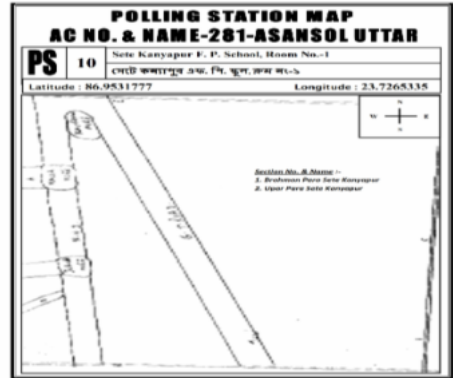

নির্বাচক নিবন্ধন আধিকারিকের স্বাক্ষর

Nazri Naksha

Google Map View

Polling Station Building Front View

Polling Station Front View

Cad View

Key MAP View

1 নাম : আজিজুল রহমান পিতার নাম: হামিদুর রহমান বাড়ির নং : n0042 বয়স : 45 লিঙ্গ : পুরুষ	AOJ1563683 ফটো উপলব্ধ	2 নাম : আনোয়ারা বেগম স্বামীর নাম: হামিদুর বাড়ির নং : n0042 বয়স : 67 লিঙ্গ : মহিলা	AOJ0005108 ফটো উপলব্ধ	3 নাম : রাহেমা বেবগম স্বামীর নাম: আজিজুল রহমান বাড়ির নং : n0042 বয়স : 31 লিঙ্গ : মহিলা	AOJ2040046 ফটো উপলব্ধ
4 নাম : বিমল পাল পিতার নাম: পরেশ পাল বাড়ির নং : n0056 বয়স : 40 লিঙ্গ : পুরুষ	AOJ1563709 ফটো উপলব্ধ	5 নাম : অনিমা সূত্রধর (পাল) স্বামীর নাম: পরিমল পাল বাড়ির নং : n0056 বয়স : 51 লিঙ্গ : মহিলা	AOJ1434539 ফটো উপলব্ধ	6 নাম : সুমিতা চ্যাটার্জী স্বামীর নাম: শুভেন্দু চ্যাটার্জী বাড়ির নং : - বয়স : 46 লিঙ্গ : মহিলা	AOJ2700417 ফটো উপলব্ধ
7 নাম : মুনালকান্তি তেওয়ারী পিতার নাম: বিশ্বনাথ তেওয়ারী বাড়ির নং : n0005 বয়স : 41 লিঙ্গ : পুরুষ	AOJ2039949 ফটো উপলব্ধ	8 নাম : মুরলীধর চৌবে পিতার নাম: নিখিলনাথ চৌবে বাড়ির নং : n0006 বয়স : 53 লিঙ্গ : পুরুষ	MKF0679159 ফটো উপলব্ধ	9 নাম : ববিতা চৌবে স্বামীর নাম: মদন মোহন চৌবে বাড়ির নং : n0006 বয়স : 40 লিঙ্গ : মহিলা	AOJ1048297 ফটো উপলব্ধ
10 নাম : রামেন্দু চৌবে পিতার নাম: হীরালাল চৌবে বাড়ির নং : N0054 বয়স : 58 লিঙ্গ : পুরুষ	MKF2599694 ফটো উপলব্ধ	11 নাম : চন্ডীরানী চৌবে স্বামীর নাম: রামনেওয়াজ চৌবে বাড়ির নং : n0003 বয়স : 74 লিঙ্গ : মহিলা	MKF0679076 ফটো উপলব্ধ	12 নাম : পুলক চৌবে পিতার নাম: রামনেওয়াজ চৌবে বাড়ির নং : n0003 বয়স : 54 লিঙ্গ : পুরুষ	MKF0679092 ফটো উপলব্ধ
13 নাম : চন্দনা চৌবে স্বামীর নাম: পুলক চৌবে বাড়ির নং : n0003 বয়স : 44 লিঙ্গ : মহিলা	MKF2163657 ফটো উপলব্ধ	14 নাম : জলি চৌবে পিতার নাম: মদন মোহন চৌবে বাড়ির নং : নং -06 বয়স : 24 লিঙ্গ : মহিলা	AOJ2750909 ফটো উপলব্ধ	15 নাম : ভাস্কর চৌবে পিতার নাম: মদন মোহন চৌবে বাড়ির নং : 04- 680/ নং 6 বয়স : 22 লিঙ্গ : পুরুষ	AOJ2750982 ফটো উপলব্ধ
16 নাম : উমা সূত্রধর স্বামীর নাম: মনভূলা সূত্রধর বাড়ির নং : এন001 বয়স : 53 লিঙ্গ : মহিলা	AOJ2627818 ফটো উপলব্ধ	17 নাম : নেহা মিশ্র পিতার নাম: কেশব মিশ্র বাড়ির নং : এন006 বয়স : 23 লিঙ্গ : মহিলা	AOJ2627834 ফটো উপলব্ধ	18 নাম : শিবম মিশ্র পিতার নাম: গোপীনাথ মিশ্র বাড়ির নং : এন001 বয়স : 24 লিঙ্গ : পুরুষ	AOJ2627651 ফটো উপলব্ধ
19 নাম : মিনু মিশ্র স্বামীর নাম: গোপীনাথ মিশ্র বাড়ির নং : এন001 বয়স : 47 লিঙ্গ : মহিলা	MKF1328335 ফটো উপলব্ধ	20 নাম : রামপ্রকাশ চৌবে পিতার নাম: যজ্ঞেশ্বর চৌবে বাড়ির নং : n0002 বয়স : 67 লিঙ্গ : পুরুষ	MKF0679217 ফটো উপলব্ধ	21 নাম : শৌভিক চৌবে পিতার নাম: সঞ্জল কানাই চৌবে বাড়ির নং : n0004 বয়স : 31 লিঙ্গ : পুরুষ	AOJ1563741 ফটো উপলব্ধ
22 নাম : সুমিত্রা চৌবে স্বামীর নাম: সঞ্জল কানাই চৌবে বাড়ির নং : n0004 বয়স : 53 লিঙ্গ : মহিলা	MKF0678979 ফটো উপলব্ধ	23 নাম : সঞ্জল কানাই চৌবে পিতার নাম: দ্বিজপদ চৌবে বাড়ির নং : n0004 বয়স : 60 লিঙ্গ : পুরুষ	MKF0678961 ফটো উপলব্ধ	24 নাম : মঞ্জু চৌবে স্বামীর নাম: কাননকানাই চৌবে বাড়ির নং : n0004 বয়স : 59 লিঙ্গ : মহিলা	MKF0678938 ফটো উপলব্ধ
25 নাম : কাননকানাই চৌবে পিতার নাম: দ্বিজপদ চৌবে বাড়ির নং : n0004 বয়স : 66 লিঙ্গ : পুরুষ	MKF0678920 ফটো উপলব্ধ	26 নাম : সুশান্ত চৌবে পিতার নাম: রামনেওয়াজ চৌবে বাড়ির নং : n0003 বয়স : 46 লিঙ্গ : পুরুষ	MKF1304146 ফটো উপলব্ধ	27 নাম : প্রশান্ত চৌবে পিতার নাম: রামনেওয়াজ চৌবে বাড়ির নং : n0003 বয়স : 50 লিঙ্গ : পুরুষ	MKF0679100 ফটো উপলব্ধ
28 নাম : উজ্জ্বল চৌবে পিতার নাম: রামনেওয়াজ চৌবে বাড়ির নং : n0003 বয়স : 56 লিঙ্গ : পুরুষ	MKF0679084 ফটো উপলব্ধ	29 নাম : শিবদাস চৌবে পিতার নাম: রাম প্রকাশ চৌবে বাড়ির নং : n0002 বয়স : 38 লিঙ্গ : পুরুষ	MKF2804326 ফটো উপলব্ধ	30 নাম : শিখা চৌবে স্বামীর নাম: উত্তম কুমার চৌবে বাড়ির নং : n0002 বয়স : 43 লিঙ্গ : মহিলা	MKF2163673 ফটো উপলব্ধ