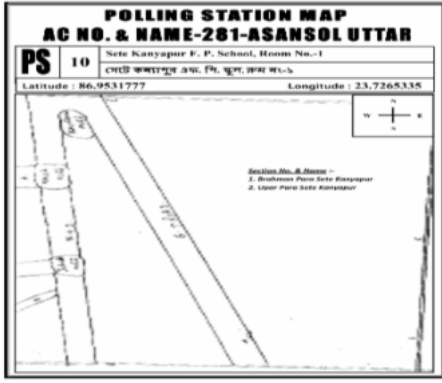

Nazri Naksha