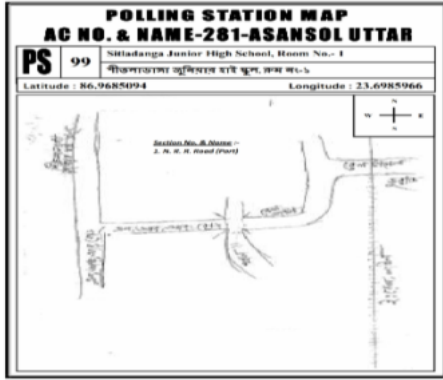

Nazri Naksha