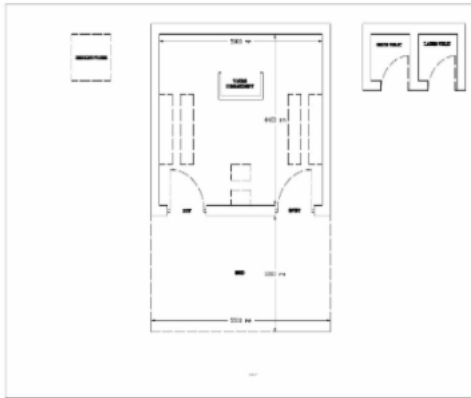

নির্বাচক নিবন্ধন আধিকারিকের স্বাক্ষর

Nazri Naksha

Google Map View

Polling Station Building Front View

Polling Station Front View

Cad View

Key MAP View

1 নাম : মহঃ রাজু পিতার নাম: মহঃ ফারুকি বাড়ির নং : n0033 বয়স : 30 লিঙ্গ : পুরুষ	AOJ1743194 ফটো উপলব্ধ	2 নাম : মহঃ ফিরোজ পিতার নাম: আবদুল রহমান বাড়ির নং : n0033 বয়স : 42 লিঙ্গ : পুরুষ	BCQ4869970 ফটো উপলব্ধ	3 নাম : মর্জিনা খাতুন স্বামীর নাম: মহঃ ফিরোজ বাড়ির নং : n0033 বয়স : 41 লিঙ্গ : মহিলা	BCQ4869988 ফটো উপলব্ধ
4 নাম : মহঃ নয়ীম পিতার নাম: আব্দুল কাযুম বাড়ির নং : n0034 বয়স : 38 লিঙ্গ : পুরুষ	AOJ0928416 ফটো উপলব্ধ	5 নাম : সাহাউদ্দিন পিতার নাম: আবদুল কাইউম মহঃ বাড়ির নং : n0034 বয়স : 34 লিঙ্গ : পুরুষ	AOJ1743103 ফটো উপলব্ধ	6 নাম : মহঃ আনোয়ার পিতার নাম: মহঃ খালিল বাড়ির নং : n0035 বয়স : 66 লিঙ্গ : পুরুষ	BCQ1363217 ফটো উপলব্ধ
7 নাম : নাদরা খাতুন স্বামীর নাম: মহঃ মকসুদ বাড়ির নং : n0035 বয়স : 56 লিঙ্গ : মহিলা	BCQ1357375 ফটো উপলব্ধ	8 নাম : মহঃ সাদ্দাম পিতার নাম: মহঃ মকসুদ বাড়ির নং : n0035 বয়স : 32 লিঙ্গ : পুরুষ	AOJ1456193 ফটো উপলব্ধ	9 নাম : সোনা বানু স্বামীর নাম: মহঃ আনোয়ার বাড়ির নং : n0035 বয়স : 51 লিঙ্গ : মহিলা	BCQ1357912 ফটো উপলব্ধ
10 নাম : মহঃ সালিম পিতার নাম: মহঃ জান বাড়ির নং : n0035 বয়স : 46 লিঙ্গ : পুরুষ	BCQ5529276 ফটো উপলব্ধ	11 নাম : মহঃ আখতার পিতার নাম: মহঃ আনয়ার বাড়ির নং : n0035 বয়স : 39 লিঙ্গ : পুরুষ	AOJ1456318 ফটো উপলব্ধ	12 নাম : মহঃ আসগর পিতার নাম: মহঃ আনওয়ার বাড়ির নং : n0035 বয়স : 34 লিঙ্গ : পুরুষ	AOJ1456185 ফটো উপলব্ধ
13 নাম : মহঃ নাসিম পিতার নাম: মহঃ মুসলিম বাড়ির নং : n0040 বয়স : 45 লিঙ্গ : পুরুষ	BCQ5400973 ফটো উপলব্ধ	14 নাম : নাজমা খাতুন স্বামীর নাম: মহঃ নাসিম বাড়ির নং : n0040 বয়স : 37 লিঙ্গ : মহিলা	AOJ1378900 ফটো উপলব্ধ	15 নাম : শামিমা বানু পিতার নাম: মহঃ মকবুল বাড়ির নং : n0061 বয়স : 34 লিঙ্গ : মহিলা	AOJ1456276 ফটো উপলব্ধ
16 নাম : মহঃ শাহার পিতার নাম: মহঃ আজমুল বাড়ির নং : n0061 বয়স : 56 লিঙ্গ : পুরুষ	XNH0210856 ফটো উপলব্ধ	17 নাম : মোহাম্মদ সরফরাজ মায়ের নাম: নাসিমা বানো বাড়ির নং : n0061 বয়স : 35 লিঙ্গ : পুরুষ	AOJ1099175 ফটো উপলব্ধ	18 নাম : মোহাম্মদ ওয়ারিশ পিতার নাম: মহঃ মকবুল খান বাড়ির নং : n0061 বয়স : 33 লিঙ্গ : পুরুষ	AOJ1456136 ফটো উপলব্ধ
19 নাম : মহঃ হাইদার পিতার নাম: মহঃ মাকবুল বাড়ির নং : n0061 বয়স : 34 লিঙ্গ : পুরুষ	AOJ1929124 ফটো উপলব্ধ	20 নাম : মহঃ রাজিক পিতার নাম: মহঃ মুস্তাফা বাড়ির নং : n0065 বয়স : 43 লিঙ্গ : পুরুষ	BCQ5623541 ফটো উপলব্ধ	21 নাম : মহঃ আসিক পিতার নাম: মহঃ মুস্তাফা বাড়ির নং : n0065 বয়স : 40 লিঙ্গ : পুরুষ	BCQ5623533 ফটো উপলব্ধ
22 নাম : তামান্নী পরভীন স্বামীর নাম: মহঃ আসিক বাড়ির নং : n0065 বয়স : 45 লিঙ্গ : মহিলা	AOJ1408673 ফটো উপলব্ধ	23 নাম : বুমিনিসা স্বামীর নাম: ইলিয়াস খান বাড়ির নং : n0065 বয়স : 71 লিঙ্গ : মহিলা	BCQ1357029 ফটো উপলব্ধ	24 নাম : জলিল খান পিতার নাম: ইলিয়াস খান বাড়ির নং : n0065 বয়স : 55 লিঙ্গ : পুরুষ	BCQ5396924 ফটো উপলব্ধ
25 নাম : মাহজাবীন খাতুন স্বামীর নাম: জলিল খান বাড়ির নং : n0065 বয়স : 51 লিঙ্গ : মহিলা	BCQ1357037 ফটো উপলব্ধ	26 নাম : সাহাবুদ্দিন খান পিতার নাম: ইলিয়াস খান বাড়ির নং : n0065 বয়স : 51 লিঙ্গ : পুরুষ	BCQ5396940 ফটো উপলব্ধ	27 নাম : মহঃ সাদিক পিতার নাম: মহঃ মুস্তাফা বাড়ির নং : n0065 বয়স : 46 লিঙ্গ : পুরুষ	AOJ1456441 ফটো উপলব্ধ
28 নাম : জুলি খাতুন স্বামীর নাম: মহঃ সাদিক বাড়ির নং : n0065 বয়স : 44 লিঙ্গ : মহিলা	BCQ5623558 ফটো উপলব্ধ	29 নাম : মহঃ আরজু পিতার নাম: মহঃ ইলিয়াস বাড়ির নং : n0065 বয়স : 45 লিঙ্গ : পুরুষ	WB/38/260/579440 ফটো উপলব্ধ	30 নাম : মহঃ ইহসান পিতার নাম: মহঃ সাবান বাড়ির নং : n0069 বয়স : 37 লিঙ্গ : পুরুষ	BCQ5623400 ফটো উপলব্ধ