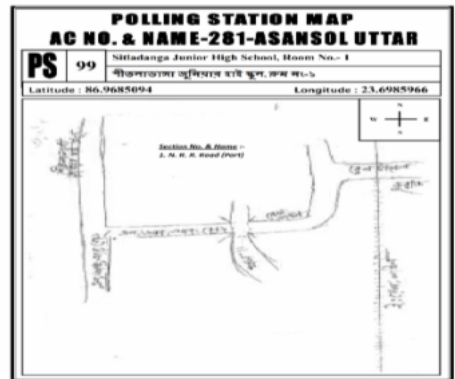

নির্বাচক নিবন্ধন আধিকারিকের স্বাক্ষর

Nazri Naksha

Google Map View

Polling Station Building Front View

Polling Station Front View

Cad View

Key MAP View

1 নাম : মহঃ রাজু পিতার নাম: মহঃ ফারুকি বাড়ির নং : n0033 বয়স : 30 লিঙ্গ : পুরুষ	AOJ1743194 ফটো উপলব্ধ	2 নাম : মহঃ ফিরোজ পিতার নাম: আবদুল রহমান বাড়ির নং : n0033 বয়স : 42 লিঙ্গ : পুরুষ	BCQ4869970 ফটো উপলব্ধ	3 নাম : মর্জিনা খাতুন স্বামীর নাম: মহঃ ফিরোজ বাড়ির নং : n0033 বয়স : 41 লিঙ্গ : মহিলা	BCQ4869988 ফটো উপলব্ধ
4 নাম : মহঃ নয়ীম পিতার নাম: আব্দুল কাযুম বাড়ির নং : n0034 বয়স : 38 লিঙ্গ : পুরুষ	AOJ0928416 ফটো উপলব্ধ	5 নাম : সাহাউদ্দিন পিতার নাম: আবদুল কাইউম মহঃ বাড়ির নং : n0034 বয়স : 34 লিঙ্গ : পুরুষ	AOJ1743103 ফটো উপলব্ধ	6 নাম : মহঃ আনোয়ার পিতার নাম: মহঃ খালিল বাড়ির নং : n0035 বয়স : 66 লিঙ্গ : পুরুষ	BCQ1363217 ফটো উপলব্ধ
7 নাম : নাদরা খাতুন স্বামীর নাম: মহঃ মকসুদ বাড়ির নং : n0035 বয়স : 56 লিঙ্গ : মহিলা	BCQ1357375 ফটো উপলব্ধ	8 নাম : মহঃ সাদ্দাম পিতার নাম: মহঃ মকসুদ বাড়ির নং : n0035 বয়স : 32 লিঙ্গ : পুরুষ	AOJ1456193 ফটো উপলব্ধ	9 নাম : সোনা বানু স্বামীর নাম: মহঃ আনোয়ার বাড়ির নং : n0035 বয়স : 51 লিঙ্গ : মহিলা	BCQ1357912 ফটো উপলব্ধ
10 নাম : মহঃ সালিম পিতার নাম: মহঃ জান বাড়ির নং : n0035 বয়স : 46 লিঙ্গ : পুরুষ	BCQ5529276 ফটো উপলব্ধ	11 নাম : মহঃ আখতার পিতার নাম: মহঃ আনয়ার বাড়ির নং : n0035 বয়স : 39 লিঙ্গ : পুরুষ	AOJ1456318 ফটো উপলব্ধ	12 নাম : মহঃ আসগর পিতার নাম: মহঃ আনওয়ার বাড়ির নং : n0035 বয়স : 34 লিঙ্গ : পুরুষ	AOJ1456185 ফটো উপলব্ধ
13 নাম : মহঃ নাসিম পিতার নাম: মহঃ মুসলিম বাড়ির নং : n0040 বয়স : 45 লিঙ্গ : পুরুষ	BCQ5400973 ফটো উপলব্ধ	14 নাম : নাজমা খাতুন স্বামীর নাম: মহঃ নাসিম বাড়ির নং : n0040 বয়স : 37 লিঙ্গ : মহিলা	AOJ1378900 ফটো উপলব্ধ	15 নাম : শামিমা বানু পিতার নাম: মহঃ মকবুল বাড়ির নং : n0061 বয়স : 34 লিঙ্গ : মহিলা	AOJ1456276 ফটো উপলব্ধ
16 নাম : মহঃ শাহার পিতার নাম: মহঃ আজমুল বাড়ির নং : n0061 বয়স : 56 লিঙ্গ : পুরুষ	XNH0210856 ফটো উপলব্ধ	17 নাম : মোহাম্মদ সরফরাজ মায়ের নাম: নাসিমা বানো বাড়ির নং : n0061 বয়স : 35 লিঙ্গ : পুরুষ	AOJ1099175 ফটো উপলব্ধ	18 নাম : মোহাম্মদ ওয়ারিশ পিতার নাম: মহঃ মকবুল খান বাড়ির নং : n0061 বয়স : 33 লিঙ্গ : পুরুষ	AOJ1456136 ফটো উপলব্ধ
19 নাম : মহঃ হাইদার পিতার নাম: মহঃ মাকবুল বাড়ির নং : n0061 বয়স : 34 লিঙ্গ : পুরুষ	AOJ1929124 ফটো উপলব্ধ	20 নাম : মহঃ রাজিক পিতার নাম: মহঃ মুস্তাফা বাড়ির নং : n0065 বয়স : 43 লিঙ্গ : পুরুষ	BCQ5623541 ফটো উপলব্ধ	21 নাম : মহঃ আসিক পিতার নাম: মহঃ মুস্তাফা বাড়ির নং : n0065 বয়স : 40 লিঙ্গ : পুরুষ	BCQ5623533 ফটো উপলব্ধ
22 নাম : তামান্নী পরভীন স্বামীর নাম: মহঃ আসিক বাড়ির নং : n0065 বয়স : 45 লিঙ্গ : মহিলা	AOJ1408673 ফটো উপলব্ধ	23 নাম : বুমিনিসা স্বামীর নাম: ইলিয়াস খান বাড়ির নং : n0065 বয়স : 71 লিঙ্গ : মহিলা	BCQ1357029 ফটো উপলব্ধ	24 নাম : জলিল খান পিতার নাম: ইলিয়াস খান বাড়ির নং : n0065 বয়স : 55 লিঙ্গ : পুরুষ	BCQ5396924 ফটো উপলব্ধ
25 নাম : মাহজাবীন খাতুন স্বামীর নাম: জলিল খান বাড়ির নং : n0065 বয়স : 51 লিঙ্গ : মহিলা	BCQ1357037 ফটো উপলব্ধ	26 নাম : সাহাবুদ্দিন খান পিতার নাম: ইলিয়াস খান বাড়ির নং : n0065 বয়স : 51 লিঙ্গ : পুরুষ	BCQ5396940 ফটো উপলব্ধ	27 নাম : মহঃ সাদিক পিতার নাম: মহঃ মুস্তাফা বাড়ির নং : n0065 বয়স : 46 লিঙ্গ : পুরুষ	AOJ1456441 ফটো উপলব্ধ
28 নাম : জুলি খাতুন স্বামীর নাম: মহঃ সাদিক বাড়ির নং : n0065 বয়স : 44 লিঙ্গ : মহিলা	BCQ5623558 ফটো উপলব্ধ	29 নাম : মহঃ আরজু পিতার নাম: মহঃ ইলিয়াস বাড়ির নং : n0065 বয়স : 45 লিঙ্গ : পুরুষ	WB/38/260/579440 ফটো উপলব্ধ	30 নাম : মহঃ ইহসান পিতার নাম: মহঃ সাবান বাড়ির নং : n0069 বয়স : 37 লিঙ্গ : পুরুষ	BCQ5623400 ফটো উপলব্ধ