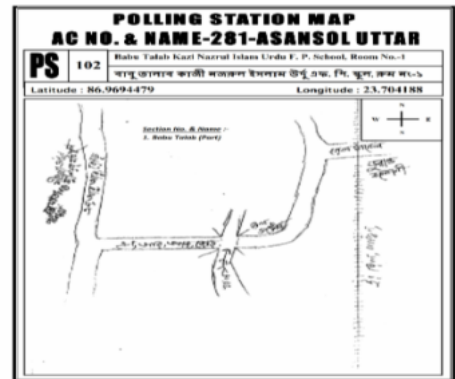

নির্বাচক নিবন্ধন আধিকারিকের স্বাক্ষর

Nazri Naksha

Google Map View

Polling Station Building Front View

Polling Station Front View

Cad View

Key MAP View

1 নাম : বাস্টি আনসারি পিতার নাম: মহঃ কাশিম বাড়ির নং : n0010 বয়স : 37 লিঙ্গ : পুরুষ	AOJ0929505 ফটো উপলব্ধ	2 নাম : মহঃ নৌশাদ আলম পিতার নাম: মহঃ মুশাহ বাড়ির নং : n0004 বয়স : 34 লিঙ্গ : পুরুষ	AOJ1598325 ফটো উপলব্ধ	3 নাম : রেশমা খাতুন পিতার নাম: মহঃ শাহাবুদ্দু খান বাড়ির নং : n0090 বয়স : 39 লিঙ্গ : মহিলা	AOJ1930528 ফটো উপলব্ধ
4 নাম : মহঃ শুভান পিতার নাম: মহঃ উসমান বাড়ির নং : n0089 বয়স : 32 লিঙ্গ : পুরুষ	AOJ1850296 ফটো উপলব্ধ	5 নাম : শাকিলা খাতুন স্বামীর নাম: মহঃ ওসমান বাড়ির নং : n0089 বয়স : 55 লিঙ্গ : মহিলা	WB/38/260/588543 ফটো উপলব্ধ	6 নাম : মহঃ মুমতাজ খান পিতার নাম: মহঃ মুরসেদ বাড়ির নং : n0088 বয়স : 42 লিঙ্গ : পুরুষ	BCQ5403027 ফটো উপলব্ধ
7 নাম : মহঃ কলিম পিতার নাম: মহঃ আফজল খান বাড়ির নং : n0084 বয়স : 54 লিঙ্গ : পুরুষ	AOJ2899094 ফটো উপলব্ধ	8 নাম : মহঃ আবিদ খান পিতার নাম: মহঃ আফজল খান বাড়ির নং : n0082 বয়স : 35 লিঙ্গ : পুরুষ	AOJ1930429 ফটো উপলব্ধ	9 নাম : পাকীজা খাতুন স্বামীর নাম: মহঃ ওয়াহিদ খান বাড়ির নং : n0082 বয়স : 36 লিঙ্গ : মহিলা	AOJ1264225 ফটো উপলব্ধ
10 নাম : মহঃ ওয়াহিদ খান পিতার নাম: মহঃ আফজল খান বাড়ির নং : n0082 বয়স : 37 লিঙ্গ : পুরুষ	AOJ1930411 ফটো উপলব্ধ	11 নাম : সামিনা খাতুন স্বামীর নাম: মহঃ মেসার বাড়ির নং : n0079 বয়স : 53 লিঙ্গ : মহিলা	AOJ0243477 ফটো উপলব্ধ	12 নাম : রায়েসা খাতুন পিতার নাম: মহঃ আয়ুব বাড়ির নং : n0077 বয়স : 35 লিঙ্গ : মহিলা	AOJ0929000 ফটো উপলব্ধ
13 নাম : মহঃ মজাহার পিতার নাম: মহঃ ইউনাস বাড়ির নং : n0042 বয়স : 61 লিঙ্গ : পুরুষ	AOJ1598135 ফটো উপলব্ধ	14 নাম : মহঃ একরাম পিতার নাম: মহঃ মজাহার বাড়ির নং : n0042 বয়স : 36 লিঙ্গ : পুরুষ	AOJ1598051 ফটো উপলব্ধ	15 নাম : সলমা খাতুন স্বামীর নাম: মহঃ একরাম বাড়ির নং : n0042 বয়স : 29 লিঙ্গ : মহিলা	AOJ1930452 ফটো উপলব্ধ
16 নাম : মেহরুন নিসা স্বামীর নাম: মহঃ মজাহার বাড়ির নং : n0042 বয়স : 56 লিঙ্গ : মহিলা	BCQ5405709 ফটো উপলব্ধ	17 নাম : রোশন খাতুন স্বামীর নাম: মহঃ আজাহার বাড়ির নং : n0042 বয়স : 49 লিঙ্গ : মহিলা	BCQ5405725 ফটো উপলব্ধ	18 নাম : সালমা খাতুন স্বামীর নাম: আঃ মোহিদ বাড়ির নং : n0066 বয়স : 56 লিঙ্গ : মহিলা	WB/38/260/588558 ফটো উপলব্ধ
19 নাম : মহঃ জাহীদ আখতার পিতার নাম: আবদুল মেহিদ বাড়ির নং : n0066 বয়স : 35 লিঙ্গ : পুরুষ	AOJ1100767 ফটো উপলব্ধ	20 নাম : মহঃ খুসীদ আলম পিতার নাম: আবদুল রসিদ বাড়ির নং : n0066 বয়স : 49 লিঙ্গ : পুরুষ	BCQ5401609 ফটো উপলব্ধ	21 নাম : ফারজানা খাতুন স্বামীর নাম: জামালুদ্দিন মহ বাড়ির নং : n0057 বয়স : 50 লিঙ্গ : মহিলা	BCQ4876207 ফটো উপলব্ধ
22 নাম : নসিমা খাতুন পিতার নাম: মহঃ আলিমুদ্দিন বাড়ির নং : n0057 বয়স : 43 লিঙ্গ : মহিলা	AOJ2421493 ফটো উপলব্ধ	23 নাম : মহঃ জামালুদ্দিন পিতার নাম: মহঃ আলিমুদ্দিন বাড়ির নং : n0057 বয়স : 52 লিঙ্গ : পুরুষ	BCQ5401856 ফটো উপলব্ধ	24 নাম : রেহেনা খাতুন স্বামীর নাম: মহঃ লালু শাহ বাড়ির নং : n0056 বয়স : 50 লিঙ্গ : মহিলা	BCQ5625165 ফটো উপলব্ধ
25 নাম : ফিরোজা খাতুন স্বামীর নাম: কায়ুম শাহ বাড়ির নং : n0056 বয়স : 51 লিঙ্গ : মহিলা	BCQ4876793 ফটো উপলব্ধ	26 নাম : মহঃ লালু শাহ পিতার নাম: কায়ুম শাহ বাড়ির নং : n0056 বয়স : 55 লিঙ্গ : পুরুষ	BCQ5402417 ফটো উপলব্ধ	27 নাম : মহঃ রাজু পিতার নাম: কায়ুম শাহ বাড়ির নং : n0056 বয়স : 34 লিঙ্গ : পুরুষ	AOJ1100619 ফটো উপলব্ধ
28 নাম : কায়ুম শাহ পিতার নাম: কলিম শাহ বাড়ির নং : n0056 বয়স : 61 লিঙ্গ : পুরুষ	BCQ5402391 ফটো উপলব্ধ	29 নাম : মহঃ নেশার পিতার নাম: মহঃ কলিম বাড়ির নং : n0056 বয়স : 63 লিঙ্গ : পুরুষ	AOJ0242792 ফটো উপলব্ধ	30 নাম : মহঃ ফিরোজ আলম পিতার নাম: মহঃ আয়ুব বাড়ির নং : n0077 বয়স : 42 লিঙ্গ : পুরুষ	BCQ5404884 ফটো উপলব্ধ