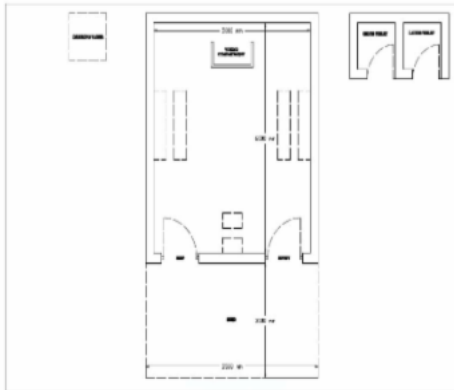

নির্বাচক নিবন্ধন আধিকারিকের স্বাক্ষর

Nazri Naksha

Google Map View

Polling Station Building Front View

Polling Station Front View

Cad View

Key MAP View

1 নাম : বাস্টি আনসারি পিতার নাম: মহঃ কাশিম বাড়ির নং : n0010 বয়স : 37 লিঙ্গ : পুরুষ	AOJ0929505 ফটো উপলব্ধ	2 নাম : মহঃ নৌশাদ আলম পিতার নাম: মহঃ মুশাহ বাড়ির নং : n0004 বয়স : 34 লিঙ্গ : পুরুষ	AOJ1598325 ফটো উপলব্ধ	3 নাম : রেশমা খাতুন পিতার নাম: মহঃ শাহাবুদ্দু খান বাড়ির নং : n0090 বয়স : 39 লিঙ্গ : মহিলা	AOJ1930528 ফটো উপলব্ধ
4 নাম : মহঃ শুভান পিতার নাম: মহঃ উসমান বাড়ির নং : n0089 বয়স : 32 লিঙ্গ : পুরুষ	AOJ1850296 ফটো উপলব্ধ	5 নাম : শাকিলা খাতুন স্বামীর নাম: মহঃ ওসমান বাড়ির নং : n0089 বয়স : 55 লিঙ্গ : মহিলা	WB/38/260/588543 ফটো উপলব্ধ	6 নাম : মহঃ মুমতাজ খান পিতার নাম: মহঃ মুরসেদ বাড়ির নং : n0088 বয়স : 42 লিঙ্গ : পুরুষ	BCQ5403027 ফটো উপলব্ধ
7 নাম : মহঃ কলিম পিতার নাম: মহঃ আফজল খান বাড়ির নং : n0084 বয়স : 54 লিঙ্গ : পুরুষ	AOJ2899094 ফটো উপলব্ধ	8 নাম : মহঃ আবিদ খান পিতার নাম: মহঃ আফজল খান বাড়ির নং : n0082 বয়স : 35 লিঙ্গ : পুরুষ	AOJ1930429 ফটো উপলব্ধ	9 নাম : পাকীজা খাতুন স্বামীর নাম: মহঃ ওয়াহিদ খান বাড়ির নং : n0082 বয়স : 36 লিঙ্গ : মহিলা	AOJ1264225 ফটো উপলব্ধ
10 নাম : মহঃ ওয়াহিদ খান পিতার নাম: মহঃ আফজল খান বাড়ির নং : n0082 বয়স : 37 লিঙ্গ : পুরুষ	AOJ1930411 ফটো উপলব্ধ	11 নাম : সামিনা খাতুন স্বামীর নাম: মহঃ মেসার বাড়ির নং : n0079 বয়স : 53 লিঙ্গ : মহিলা	AOJ0243477 ফটো উপলব্ধ	12 নাম : রায়েসা খাতুন পিতার নাম: মহঃ আয়ুব বাড়ির নং : n0077 বয়স : 35 লিঙ্গ : মহিলা	AOJ0929000 ফটো উপলব্ধ
13 নাম : মহঃ মজাহার পিতার নাম: মহঃ ইউনাস বাড়ির নং : n0042 বয়স : 61 লিঙ্গ : পুরুষ	AOJ1598135 ফটো উপলব্ধ	14 নাম : মহঃ একরাম পিতার নাম: মহঃ মজাহার বাড়ির নং : n0042 বয়স : 36 লিঙ্গ : পুরুষ	AOJ1598051 ফটো উপলব্ধ	15 নাম : সলমা খাতুন স্বামীর নাম: মহঃ একরাম বাড়ির নং : n0042 বয়স : 29 লিঙ্গ : মহিলা	AOJ1930452 ফটো উপলব্ধ
16 নাম : মেহরুন নিসা স্বামীর নাম: মহঃ মজাহার বাড়ির নং : n0042 বয়স : 56 লিঙ্গ : মহিলা	BCQ5405709 ফটো উপলব্ধ	17 নাম : রোশন খাতুন স্বামীর নাম: মহঃ আজাহার বাড়ির নং : n0042 বয়স : 49 লিঙ্গ : মহিলা	BCQ5405725 ফটো উপলব্ধ	18 নাম : সালমা খাতুন স্বামীর নাম: আঃ মোহিদ বাড়ির নং : n0066 বয়স : 56 লিঙ্গ : মহিলা	WB/38/260/588558 ফটো উপলব্ধ
19 নাম : মহঃ জাহীদ আখতার পিতার নাম: আবদুল মেহিদ বাড়ির নং : n0066 বয়স : 35 লিঙ্গ : পুরুষ	AOJ1100767 ফটো উপলব্ধ	20 নাম : মহঃ খুসীদ আলম পিতার নাম: আবদুল রসিদ বাড়ির নং : n0066 বয়স : 49 লিঙ্গ : পুরুষ	BCQ5401609 ফটো উপলব্ধ	21 নাম : ফারজানা খাতুন স্বামীর নাম: জামালুদ্দিন মহ বাড়ির নং : n0057 বয়স : 50 লিঙ্গ : মহিলা	BCQ4876207 ফটো উপলব্ধ
22 নাম : নসিমা খাতুন পিতার নাম: মহঃ আলিমুদ্দিন বাড়ির নং : n0057 বয়স : 43 লিঙ্গ : মহিলা	AOJ2421493 ফটো উপলব্ধ	23 নাম : মহঃ জামালুদ্দিন পিতার নাম: মহঃ আলিমুদ্দিন বাড়ির নং : n0057 বয়স : 52 লিঙ্গ : পুরুষ	BCQ5401856 ফটো উপলব্ধ	24 নাম : রেহেনা খাতুন স্বামীর নাম: মহঃ লালু শাহ বাড়ির নং : n0056 বয়স : 50 লিঙ্গ : মহিলা	BCQ5625165 ফটো উপলব্ধ
25 নাম : ফিরোজা খাতুন স্বামীর নাম: কায়ুম শাহ বাড়ির নং : n0056 বয়স : 51 লিঙ্গ : মহিলা	BCQ4876793 ফটো উপলব্ধ	26 নাম : মহঃ লালু শাহ পিতার নাম: কায়ুম শাহ বাড়ির নং : n0056 বয়স : 55 লিঙ্গ : পুরুষ	BCQ5402417 ফটো উপলব্ধ	27 নাম : মহঃ রাজু পিতার নাম: কায়ুম শাহ বাড়ির নং : n0056 বয়স : 34 লিঙ্গ : পুরুষ	AOJ1100619 ফটো উপলব্ধ
28 নাম : কায়ুম শাহ পিতার নাম: কলিম শাহ বাড়ির নং : n0056 বয়স : 61 লিঙ্গ : পুরুষ	BCQ5402391 ফটো উপলব্ধ	29 নাম : মহঃ নেশার পিতার নাম: মহঃ কলিম বাড়ির নং : n0056 বয়স : 63 লিঙ্গ : পুরুষ	AOJ0242792 ফটো উপলব্ধ	30 নাম : মহঃ ফিরোজ আলম পিতার নাম: মহঃ আয়ুব বাড়ির নং : n0077 বয়স : 42 লিঙ্গ : পুরুষ	BCQ5404884 ফটো উপলব্ধ