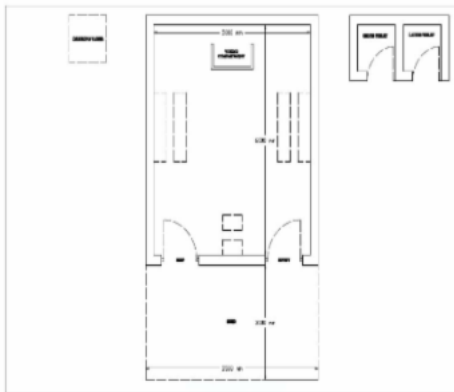

নির্বাচক নিবন্ধন আধিকারিকের স্বাক্ষর

Nazri Naksha

Google Map View

Polling Station Building Front View

Polling Station Front View

Cad View

Key MAP View

1 নাম : শাওকফতা ইয়াসমিন স্বামীর নাম : রফিক আলম বাড়ির নং : n0001 বয়স : 48 লিঙ্গ : মহিলা	AOJ2739274 ফটো উপলব্ধ	2 নাম : বিলকুইস বানু স্বামীর নাম : মুইজ জিয়াউদ্দিন বাড়ির নং : n0001 বয়স : 57 লিঙ্গ : মহিলা	WB/38/260/612152 ফটো উপলব্ধ	3 নাম : শাবানা আজমী স্বামীর নাম : মহম্মদ শামিম আখতার বাড়ির নং : n0061 বয়স : 39 লিঙ্গ : মহিলা	AOJ1753961 ফটো উপলব্ধ
4 নাম : মহঃ নাসিম পিতার নাম : আবদুল গফফর শাহ বাড়ির নং : n0058 বয়স : 34 লিঙ্গ : পুরুষ	AOJ1464049 ফটো উপলব্ধ	5 নাম : মহঃ রাজন শাহ পিতার নাম : মুইজ জলিল শাহ বাড়ির নং : n0058 বয়স : 32 লিঙ্গ : পুরুষ	AOJ1937267 ফটো উপলব্ধ	6 নাম : মহঃ কালাম পিতার নাম : মুইজ ইসলাম বাড়ির নং : n0064 বয়স : 49 লিঙ্গ : পুরুষ	BCQ1416205 ফটো উপলব্ধ
7 নাম : রুকসার পারভীন স্বামীর নাম : মহঃ কালাম বাড়ির নং : n0064 বয়স : 33 লিঙ্গ : মহিলা	AOJ1464205 ফটো উপলব্ধ	8 নাম : দিলারা খাতুন স্বামীর নাম : মহঃ আক্তার বাড়ির নং : n0058 বয়স : 46 লিঙ্গ : মহিলা	BCQ5630363 ফটো উপলব্ধ	9 নাম : তাবাসুম স্বামীর নাম : মহঃ ফিরোজ বাড়ির নং : n0058 বয়স : 45 লিঙ্গ : মহিলা	BCQ5630561 ফটো উপলব্ধ
10 নাম : মহঃ আফতাব পিতার নাম : মুইজ জলিল বাড়ির নং : n0058 বয়স : 45 লিঙ্গ : পুরুষ	AOJ1270040 ফটো উপলব্ধ	11 নাম : মহঃ আকতার পিতার নাম : মুইজ জলিল বাড়ির নং : n0058 বয়স : 59 লিঙ্গ : পুরুষ	BCQ0838805 ফটো উপলব্ধ	12 নাম : রেশমা পারভীন স্বামীর নাম : মহঃ ইরফান বাড়ির নং : n0057 বয়স : 35 লিঙ্গ : মহিলা	AOJ1604651 ফটো উপলব্ধ
13 নাম : মহ ইমরান পিতার নাম : মহঃ সুবহান বাড়ির নং : n0057 বয়স : 40 লিঙ্গ : পুরুষ	BCQ4897609 ফটো উপলব্ধ	14 নাম : মহ ইরফান পিতার নাম : মহঃ সুবহান বাড়ির নং : n0057 বয়স : 41 লিঙ্গ : পুরুষ	BCQ4897591 ফটো উপলব্ধ	15 নাম : রসিদা খাতুন স্বামীর নাম : মহঃ সোভান বাড়ির নং : n0057 বয়স : 41 লিঙ্গ : মহিলা	AOJ1604792 ফটো উপলব্ধ
16 নাম : মহঃ সুবহান পিতার নাম : মহঃ সুবহান বাড়ির নং : n0057 বয়স : 51 লিঙ্গ : পুরুষ	WB/38/260/612195 ফটো উপলব্ধ	17 নাম : মোসারাত জব্বার পিতার নাম : মুইজ সিরাজউদ্দিন বাড়ির নং : n0021 বয়স : 46 লিঙ্গ : মহিলা	BCQ5630249 ফটো উপলব্ধ	18 নাম : শবনম আরা পিতার নাম : মহঃ সিরাজউদ্দিন বাড়ির নং : n0021 বয়স : 37 লিঙ্গ : মহিলা	BCQ5630215 ফটো উপলব্ধ
19 নাম : রৌশান আরা স্বামীর নাম : মুইজ সিরাজউদ্দিন বাড়ির নং : n0021 বয়স : 66 লিঙ্গ : মহিলা	AOJ1549195 ফটো উপলব্ধ	20 নাম : মহঃ সিরাজউদ্দিন পিতার নাম : আব্দুল রেজ্জাক বাড়ির নং : n0021 বয়স : 76 লিঙ্গ : পুরুষ	WB/38/260/612398 ফটো উপলব্ধ	21 নাম : শবনম পারভীন স্বামীর নাম : মুইজ সানসের আলম বাড়ির নং : n0020 বয়স : 39 লিঙ্গ : মহিলা	AOJ1464338 ফটো উপলব্ধ
22 নাম : মহ রিজওয়াল পিতার নাম : মহঃ মুসলিম বাড়ির নং : n0020 বয়স : 46 লিঙ্গ : পুরুষ	BCQ4391033 ফটো উপলব্ধ	23 নাম : মহইমুন নিসা স্বামীর নাম : মুইজ আলম বাড়ির নং : n0020 বয়স : 53 লিঙ্গ : মহিলা	AOJ2969715 ফটো উপলব্ধ	24 নাম : মোহম্মদ বাবুল পিতার নাম : মুইজ ইয়াসিন বাড়ির নং : n0020 বয়স : 56 লিঙ্গ : পুরুষ	AOJ2969723 ফটো উপলব্ধ
25 নাম : শামসাদ বেগম পিতার নাম : মুইজ মুসলিম বাড়ির নং : n0020 বয়স : 47 লিঙ্গ : মহিলা	BCQ4391009 ফটো উপলব্ধ	26 নাম : মহঃ শামশের আলম পিতার নাম : মহঃ মুসলিম বাড়ির নং : n0020 বয়স : 49 লিঙ্গ : পুরুষ	WB/38/260/612233 ফটো উপলব্ধ	27 নাম : আমনা খাতুন স্বামীর নাম : মুইজ মুসলিম বাড়ির নং : n0020 বয়স : 67 লিঙ্গ : মহিলা	WB/38/260/612148 ফটো উপলব্ধ
28 নাম : মহঃ খোদাবক্ত পিতার নাম : মুইজ আজাদ বাড়ির নং : n0099 বয়স : 38 লিঙ্গ : পুরুষ	BCQ5629944 ফটো উপলব্ধ	29 নাম : মহঃ সরফরাজ খান পিতার নাম : মতিউর রহমান মহঃ বাড়ির নং : n0099 বয়স : 29 লিঙ্গ : পুরুষ	AOJ1936913 ফটো উপলব্ধ	30 নাম : পারীজ আলম পিতার নাম : বদরুদ্দিন বাড়ির নং : রেলপার বয়স : 47 লিঙ্গ : পুরুষ	AOJ1937523 ফটো উপলব্ধ