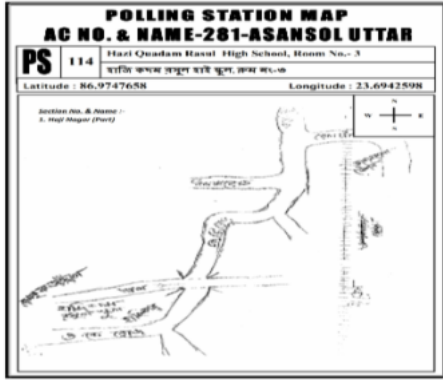

Nazri Naksha